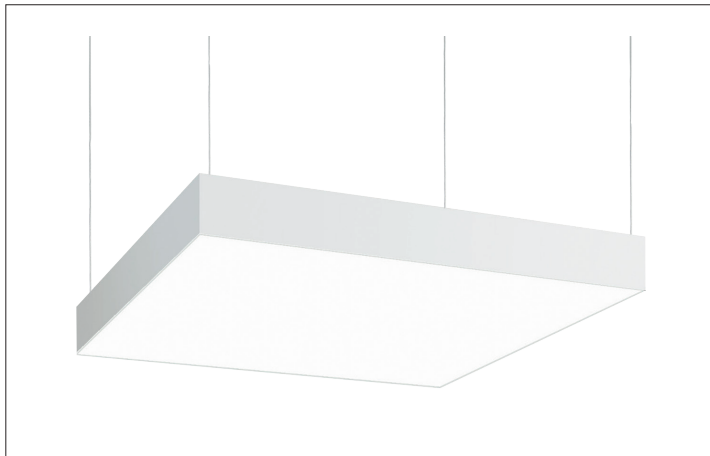

BIRO Square Pendelleuchte 600 x 600

Artikel-Nr. 13720174

Ø (m)	E0(0°) [lx]
1.0 m	3.113.1 1781.3
2.0 m	6.216.2 445.3
3.0 m	9.319.3 197.9
4.0 m	12.412.3 111.3
5.0 m	15.515.4 71.3

BIRO Square Pendelleuchte 600 x 600, strukturweiß, quadratisch. Pendelmontage, DeckenmontageAusführung: ohne Fassung, Montageart: Pendelmontage, Montageort: Deckenmontage, Material: Aluminium / Stahl / Kunststoff, Schutzart: nach DIN EN 60529: IP40, Schutzklasse: (EN 61140) I, Spannung: 230V AC 50Hz, Leistung: 44W, Anzahl der Leuchtmittel / Fassungen: 1.0 Stk, Lichtstrom: 5.456lm, Farbtemperatur: 4000 K, Lichtfarbe: weiß, Abstrahlwinkel: 114°, mit Betriebsgerät, Art der Dimmung: schaltbar . Diese Leuchte enthält eingebaute LED-Lampen. Die Lampen können in der Leuchte nicht ausgetauscht werden.

Artikel-Nr.	13720174
Stand:	21.07.2021 19:54

Ansteuerung	schaltbar
Farbe	weiß
Lichtfarbe	4000 K
Systemeffizienz	124 lm/W
Lichtstrom	5.456 lm
Werkstoff der Abdeckung	Kunststoff opal
Systemleistung	44 W
Farbwiedergabe	CRI > 80
Abstrahlwinkel	114 °
Anzahl der Leuchtmittel / Fassungen	1 Stk
Breite	600 mm
Höhe	100 mm