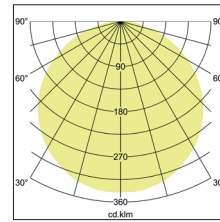

BIRO Square Pendelleuchte 600 x 600

Artikel-Nr. 13720174

Ø (m)	E0(0°) [lx]
1.0 m	3.113.1 1781.3
2.0 m	6.216.2 445.3
3.0 m	9.319.3 197.9
4.0 m	12.412.3 111.3
5.0 m	15.515.4 71.3

BIRO Square Pendelleuchte 600 x 600, strukturweiß, quadratisch. Pendelmontage, DeckenmontageAusführung: ohne Fassung, Montageart: Pendelmontage, Montageort: Deckenmontage, Material: Aluminium / Stahl / Kunststoff, Schutzart: nach DIN EN 60529: IP40, Schutzklasse: (EN 61140) I, Spannung: 230V AC 50Hz, Leistung: 44W, Anzahl der Leuchtmittel / Fassungen: 1.0 Stk, Lichtstrom: 5.456lm, Farbtemperatur: 4000 K, Lichtfarbe: weiß, Abstrahlwinkel: 114°, mit Betriebsgerät, Art der Dimmung: schaltbar . Diese Leuchte enthält eingebaute LED-Lampen. Die Lampen können in der Leuchte nicht ausgetauscht werden.

Artikel-Nr.	13720174
Stand:	21.07.2021 19:54

Ansteuerung	schaltbar
Farbe	weiß
Lichtfarbe	4000 K
Systemeffizienz	124 lm/W
Lichtstrom	5.456 lm
Werkstoff der Abdeckung	Kunststoff opal
Systemleistung	44 W
Farbwiedergabe	CRI > 80
Abstrahlwinkel	114 °
Anzahl der Leuchtmittel / Fassungen	1 Stk
Breite	600 mm
Höhe	100 mm