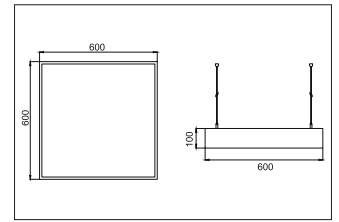

BIRO Square Pendelleuchte 600 x 600

Artikel-Nr. 13720174

Ø (m)	E0(0°) [lx]
1.0 m	3.113.1 1781.3
2.0 m	6.216.2 445.3
3.0 m	9.319.3 197.9
4.0 m	12.412.3 111.3
5.0 m	15.515.4 71.3

BIRO Square Pendelleuchte 600 x 600, strukturweiß, quadratisch. Pendelmontage, DeckenmontageAusführung: ohne Fassung, Montageart: Pendelmontage, Montageort: Deckenmontage, Material: Aluminium / Stahl / Kunststoff, Schutzart: nach DIN EN 60529: IP40, Schutzklasse: (EN 61140) I, Spannung: 230V AC 50Hz, Leistung: 44W, Anzahl der Leuchtmittel / Fassungen: 1.0 Stk, Lichtstrom: 5.456lm, Farbtemperatur: 4000 K, Lichtfarbe: weiß, Abstrahlwinkel: 114°, mit Betriebsgerät, Art der Dimmung: schaltbar . Diese Leuchte enthält eingebaute LED-Lampen. Die Lampen können in der Leuchte nicht ausgetauscht werden.

Artikel-Nr.	13720174
Stand:	21.07.2021 19:54

Ansteuerung	schaltbar
Farbe	weiß
Lichtfarbe	4000 K
Systemeffizienz	124 lm/W
Lichtstrom	5.456 lm
Werkstoff der Abdeckung	Kunststoff opal
Systemleistung	44 W
Farbwiedergabe	CRI > 80
Abstrahlwinkel	114 °
Anzahl der Leuchtmittel / Fassungen	1 Stk
Breite	600 mm
Höhe	100 mm

Farbwiedergabe	CRI > 80
Material	Aluminium / Stahl / Kunststoff
Spannung	230V AC 50Hz
Leuchtmittel	LED
Lichtaustritt	direkt
Lieferung	inkl. Konverter zum Anschluss an 230 V-Netzspannung
Pendellänge max.	5.000 mm
Schutzart	IP40
Schutzklasse	I
Spannungsart	AC