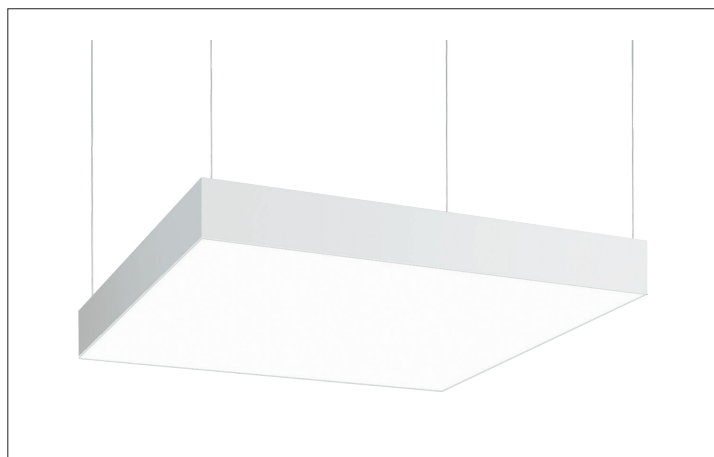

BIRO Square Pendelleuchte 600 x 600

**Artikel-Nr. 13720173**

BIRO Square Pendelleuchte 600 x 600, strukturweiß, quadratisch. Pendelmontage, DeckenmontageAusführung: ohne Fassung, Montageart: Pendelmontage, Montageort: Deckenmontage, Material: Aluminium / Stahl / Kunststoff, Schutzart: nach DIN EN 60529: IP40, Schutzklasse: (EN 61140) I, Spannung: 230V AC 50Hz, Leistung: 44W, Anzahl der Leuchtmittel / Fassungen: 1.0 Stk, Lichtstrom: 5.240lm, Farbtemperatur: 3000 K, Lichtfarbe: weiß, Abstrahlwinkel: 114°, mit Betriebsgerät, Art der Dimmung: schaltbar . Diese Leuchte enthält eingebaute LED-Lampen. Die Lampen können in der Leuchte nicht ausgetauscht werden.

<b>Artikel-Nr.</b>	<b>13720173</b>
<b>Stand:</b>	21.07.2021 19:53

Ansteuerung	schaltbar
Farbe	weiß
Lichtfarbe	3000 K
Systemeffizienz	119 lm/W
Lichtstrom	5.240 lm
Werkstoff der Abdeckung	Kunststoff opal
Systemleistung	44 W
Farbwiedergabe	CRI > 80
Abstrahlwinkel	114 °
Anzahl der Leuchtmittel / Fassungen	1 Stk
Breite	600 mm
Höhe	100 mm