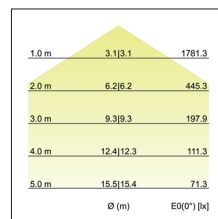

BIRO Square Pendelleuchte 600 x 600

**Artikel-Nr. 13720173**

BIRO Square Pendelleuchte 600 x 600, strukturweiß, quadratisch. Pendelmontage, DeckenmontageAusführung: ohne Fassung, Montageart: Pendelmontage, Montageort: Deckenmontage, Material: Aluminium / Stahl / Kunststoff, Schutzart: nach DIN EN 60529: IP40, Schutzklasse: (EN 61140) I, Spannung: 230V AC 50Hz, Leistung: 44W, Anzahl der Leuchtmittel / Fassungen: 1.0 Stk, Lichtstrom: 5.240lm, Farbtemperatur: 3000 K, Lichtfarbe: weiß, Abstrahlwinkel: 114°, mit Betriebsgerät, Art der Dimmung: schaltbar . Diese Leuchte enthält eingebaute LED-Lampen. Die Lampen können in der Leuchte nicht ausgetauscht werden.

<b>Artikel-Nr.</b>	<b>13720173</b>
<b>Stand:</b>	21.07.2021 19:53

Ansteuerung	schaltbar
Farbe	weiß
Lichtfarbe	3000 K
Systemeffizienz	119 lm/W
Lichtstrom	5.240 lm
Werkstoff der Abdeckung	Kunststoff opal
Systemleistung	44 W
Farbwiedergabe	CRI > 80
Abstrahlwinkel	114 °
Anzahl der Leuchtmittel / Fassungen	1 Stk
Breite	600 mm
Höhe	100 mm