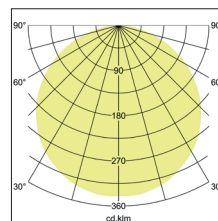

BIRO Square Pendelleuchte 600 x 600

**Artikel-Nr. 13720173**

BIRO Square Pendelleuchte 600 x 600, strukturweiß, quadratisch. Pendelmontage, DeckenmontageAusführung: ohne Fassung, Montageart: Pendelmontage, Montageort: Deckenmontage, Material: Aluminium / Stahl / Kunststoff, Schutzart: nach DIN EN 60529: IP40, Schutzklasse: (EN 61140) I, Spannung: 230V AC 50Hz, Leistung: 44W, Anzahl der Leuchtmittel / Fassungen: 1.0 Stk, Lichtstrom: 5.240lm, Farbtemperatur: 3000 K, Lichtfarbe: weiß, Abstrahlwinkel: 114°, mit Betriebsgerät, Art der Dimmung: schaltbar . Diese Leuchte enthält eingebaute LED-Lampen. Die Lampen können in der Leuchte nicht ausgetauscht werden.

<b>Artikel-Nr.</b>	<b>13720173</b>
<b>Stand:</b>	21.07.2021 19:53

Ansteuerung	schaltbar
Farbe	weiß
Lichtfarbe	3000 K
Systemeffizienz	119 lm/W
Lichtstrom	5.240 lm
Werkstoff der Abdeckung	Kunststoff opal
Systemleistung	44 W
Farbwiedergabe	CRI > 80
Abstrahlwinkel	114 °
Anzahl der Leuchtmittel / Fassungen	1 Stk
Breite	600 mm
Höhe	100 mm