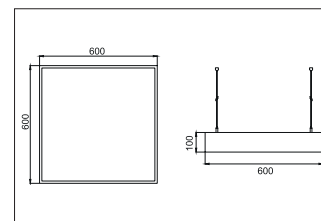

BIRO Square Pendelleuchte 600 x 600

**Artikel-Nr. 13720173**

BIRO Square Pendelleuchte 600 x 600, strukturweiß, quadratisch. Pendelmontage, DeckenmontageAusführung: ohne Fassung, Montageart: Pendelmontage, Montageort: Deckenmontage, Material: Aluminium / Stahl / Kunststoff, Schutzart: nach DIN EN 60529: IP40, Schutzklasse: (EN 61140) I, Spannung: 230V AC 50Hz, Leistung: 44W, Anzahl der Leuchtmittel / Fassungen: 1.0 Stk, Lichtstrom: 5.240lm, Farbtemperatur: 3000 K, Lichtfarbe: weiß, Abstrahlwinkel: 114°, mit Betriebsgerät, Art der Dimmung: schaltbar . Diese Leuchte enthält eingebaute LED-Lampen. Die Lampen können in der Leuchte nicht ausgetauscht werden.

<b>Artikel-Nr.</b>	<b>13720173</b>
<b>Stand:</b>	21.07.2021 19:53

Ansteuerung	schaltbar
Farbe	weiß
Lichtfarbe	3000 K
Systemeffizienz	119 lm/W
Lichtstrom	5.240 lm
Werkstoff der Abdeckung	Kunststoff opal
Systemleistung	44 W
Farbwiedergabe	CRI > 80
Abstrahlwinkel	114 °
Anzahl der Leuchtmittel / Fassungen	1 Stk
Breite	600 mm
Höhe	100 mm