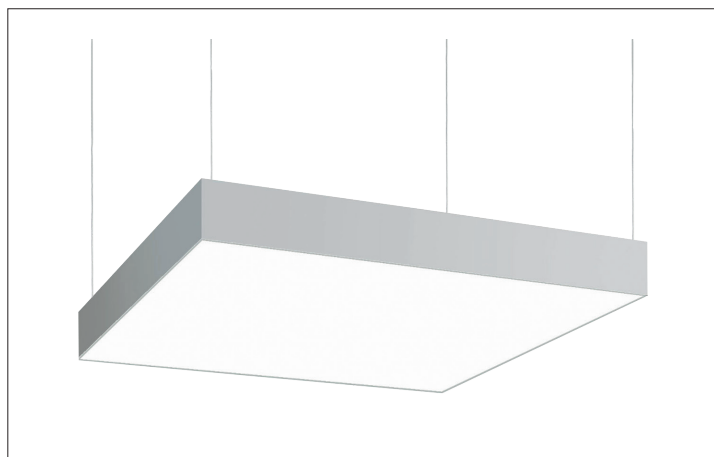

BIRO Square Pendelleuchte 600 x 600

**Artikel-Nr. 13720163**

Ø (m)	E90(°) [lx]	
1.0 m	3.113.1	1781.3
2.0 m	6.216.2	445.3
3.0 m	9.319.3	197.9
4.0 m	12.412.3	111.3
5.0 m	15.515.4	71.3

BIRO Square Pendelleuchte 600 x 600, struktursilber, quadratisch. Pendelmontage, DeckenmontageAusführung: ohne Fassung, Montageart: Pendelmontage, Montageort: Deckenmontage, Material: Aluminium / Stahl / Kunststoff, Schutzart: nach DIN EN 60529: IP40, Schutzklasse: (EN 61140) I, Spannung: 230V AC 50Hz, Leistung: 44W, Anzahl der Leuchtmittel / Fassungen: 1.0 Stk, Lichtstrom: 5.240lm, Farbtemperatur: 3000 K, Lichtfarbe: weiß, Abstrahlwinkel: 114°, mit Betriebsgerät, Art der Dimmung: schaltbar . Diese Leuchte enthält eingebaute LED-Lampen. Die Lampen können in der Leuchte nicht ausgetauscht werden.

<b>Artikel-Nr.</b>	<b>13720163</b>
<b>Stand:</b>	21.07.2021 19:52

Ansteuerung	schaltbar
Farbe	silber
Lichtfarbe	3000 K
Systemeffizienz	119 lm/W
Lichtstrom	5.240 lm
Werkstoff der Abdeckung	Kunststoff opal
Systemleistung	44 W
Farbwiedergabe	CRI > 80
Abstrahlwinkel	114 °
Anzahl der Leuchtmittel / Fassungen	1 Stk
Breite	600 mm
Höhe	100 mm