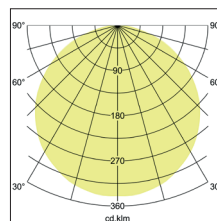

BIRO Square Pendelleuchte 600 x 600

**Artikel-Nr. 13720163**

Ø (m)	E90(°) [lx]	
1.0 m	3.113.1	1781.3
2.0 m	6.216.2	445.3
3.0 m	9.319.3	197.9
4.0 m	12.412.3	111.3
5.0 m	15.515.4	71.3

BIRO Square Pendelleuchte 600 x 600, struktursilber, quadratisch. Pendelmontage, DeckenmontageAusführung: ohne Fassung, Montageart: Pendelmontage, Montageort: Deckenmontage, Material: Aluminium / Stahl / Kunststoff, Schutzart: nach DIN EN 60529: IP40, Schutzklasse: (EN 61140) I, Spannung: 230V AC 50Hz, Leistung: 44W, Anzahl der Leuchtmittel / Fassungen: 1.0 Stk, Lichtstrom: 5.240lm, Farbtemperatur: 3000 K, Lichtfarbe: weiß, Abstrahlwinkel: 114°, mit Betriebsgerät, Art der Dimmung: schaltbar . Diese Leuchte enthält eingebaute LED-Lampen. Die Lampen können in der Leuchte nicht ausgetauscht werden.

<b>Artikel-Nr.</b>	<b>13720163</b>
<b>Stand:</b>	21.07.2021 19:52

Ansteuerung	schaltbar
Farbe	silber
Lichtfarbe	3000 K
Systemeffizienz	119 lm/W
Lichtstrom	5.240 lm
Werkstoff der Abdeckung	Kunststoff opal
Systemleistung	44 W
Farbwiedergabe	CRI > 80
Abstrahlwinkel	114 °
Anzahl der Leuchtmittel / Fassungen	1 Stk
Breite	600 mm
Höhe	100 mm