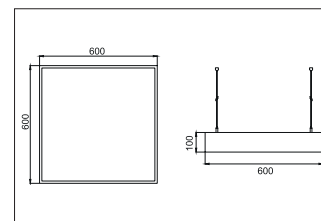

BIRO Square Pendelleuchte 600 x 600

**Artikel-Nr. 13720163**

Ø (m)	E90(°) [lx]	
1.0 m	3.113.1	1781.3
2.0 m	6.216.2	445.3
3.0 m	9.319.3	197.9
4.0 m	12.412.3	111.3
5.0 m	15.515.4	71.3

BIRO Square Pendelleuchte 600 x 600, struktursilber, quadratisch. Pendelmontage, DeckenmontageAusführung: ohne Fassung, Montageart: Pendelmontage, Montageort: Deckenmontage, Material: Aluminium / Stahl / Kunststoff, Schutzart: nach DIN EN 60529: IP40, Schutzklasse: (EN 61140) I, Spannung: 230V AC 50Hz, Leistung: 44W, Anzahl der Leuchtmittel / Fassungen: 1.0 Stk, Lichtstrom: 5.240lm, Farbtemperatur: 3000 K, Lichtfarbe: weiß, Abstrahlwinkel: 114°, mit Betriebsgerät, Art der Dimmung: schaltbar . Diese Leuchte enthält eingebaute LED-Lampen. Die Lampen können in der Leuchte nicht ausgetauscht werden.

<b>Artikel-Nr.</b>	<b>13720163</b>
<b>Stand:</b>	21.07.2021 19:52

Ansteuerung	schaltbar
Farbe	silber
Lichtfarbe	3000 K
Systemeffizienz	119 lm/W
Lichtstrom	5.240 lm
Werkstoff der Abdeckung	Kunststoff opal
Systemleistung	44 W
Farbwiedergabe	CRI > 80
Abstrahlwinkel	114 °
Anzahl der Leuchtmittel / Fassungen	1 Stk
Breite	600 mm
Höhe	100 mm