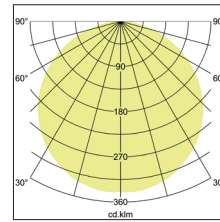

BIRO Square Anbauleuchte 600 x 600

**Artikel-Nr. 13710184**

BIRO Square Anbauleuchte 600 x 600, strukturschwarz, quadratisch. Ausführung in kompakter Bauform für die harmonische Implementierung in stimmige, architektonische Raumkonzepte Montageart: Anbaumontage, Montageort: Deckenmontage, Material: Aluminium / Stahl / Kunststoff, Schutzart: nach DIN EN 60529: IP40, Schutzklasse: (EN 61140) I, Spannung: 230V AC 50Hz, Leistung: 44W, Anzahl der Leuchtmittel / Fassungen: 1.0 Stk, Lichtstrom: 5.456lm, Farbtemperatur: 4000 K, Lichtfarbe: weiß, Abstrahlwinkel: 114°, mit Betriebsgerät, Art der Dimmung: DALI . Diese Leuchte enthält eingebaute LED-Lampen. Die Lampen können in der Leuchte nicht ausgetauscht werden.

<b>Artikel-Nr.</b>	<b>13710184</b>
<b>Stand:</b>	21.07.2021 19:52

Ansteuerung	DALI
Farbe	schwarz
Lichtfarbe	4000 K
Systemeffizienz	124 lm/W
Lichtstrom	5.456 lm
Werkstoff der Abdeckung	Kunststoff opal
Systemleistung	44 W
Farbwiedergabe	CRI > 80
Abstrahlwinkel	114 °
Anzahl der Leuchtmittel / Fassungen	1 Stk
Breite	600 mm

Höhe	100 mm
Farbwiedergabe	CRI > 80
Material	Aluminium / Stahl / Kunststoff
Spannung	230V AC 50Hz
Leuchtmittel	LED
Lichtaustritt	direkt
Lieferung	inkl. Konverter zum Anschluss an 230 V-Netzspannung
Schutzart	IP40
Schutzklasse	I
Spannungsart	AC