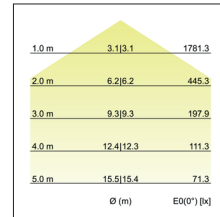

BIRO Square Anbauleuchte 600 x 600

**Artikel-Nr. 13710184**

BIRO Square Anbauleuchte 600 x 600, strukturschwarz, quadratisch. Ausführung in kompakter Bauform für die harmonische Implementierung in stimmige, architektonische Raumkonzepte Montageart: Anbaumontage, Montageort: Deckenmontage, Material: Aluminium / Stahl / Kunststoff, Schutzart: nach DIN EN 60529: IP40, Schutzklasse: (EN 61140) I, Spannung: 230V AC 50Hz, Leistung: 44W, Anzahl der Leuchtmittel / Fassungen: 1.0 Stk, Lichtstrom: 5.456lm, Farbtemperatur: 4000 K, Lichtfarbe: weiß, Abstrahlwinkel: 114°, mit Betriebsgerät, Art der Dimmung: DALI . Diese Leuchte enthält eingebaute LED-Lampen. Die Lampen können in der Leuchte nicht ausgetauscht werden.

<b>Artikel-Nr.</b>	<b>13710184</b>
<b>Stand:</b>	21.07.2021 19:52

Ansteuerung	DALI
Farbe	schwarz
Lichtfarbe	4000 K
Systemeffizienz	124 lm/W
Lichtstrom	5.456 lm
Werkstoff der Abdeckung	Kunststoff opal
Systemleistung	44 W
Farbwiedergabe	CRI > 80
Abstrahlwinkel	114 °
Anzahl der Leuchtmittel / Fassungen	1 Stk
Breite	600 mm