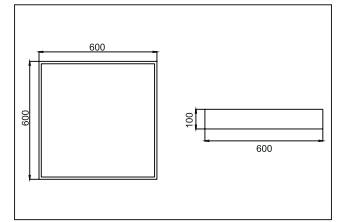

BIRO Square Anbauleuchte 600 x 600

**Artikel-Nr. 13710184**

BIRO Square Anbauleuchte 600 x 600, strukturschwarz, quadratisch. Ausführung in kompakter Bauform für die harmonische Implementierung in stimmige, architektonische Raumkonzepte Montageart: Anbaumontage, Montageort: Deckenmontage, Material: Aluminium / Stahl / Kunststoff, Schutzart: nach DIN EN 60529: IP40, Schutzklasse: (EN 61140) I, Spannung: 230V AC 50Hz, Leistung: 44W, Anzahl der Leuchtmittel / Fassungen: 1.0 Stk, Lichtstrom: 5.456lm, Farbtemperatur: 4000 K, Lichtfarbe: weiß, Abstrahlwinkel: 114°, mit Betriebsgerät, Art der Dimmung: DALI . Diese Leuchte enthält eingebaute LED-Lampen. Die Lampen können in der Leuchte nicht ausgetauscht werden.

<b>Artikel-Nr.</b>	<b>13710184</b>
<b>Stand:</b>	21.07.2021 19:52

Ansteuerung	DALI
Farbe	schwarz
Lichtfarbe	4000 K
Systemeffizienz	124 lm/W
Lichtstrom	5.456 lm
Werkstoff der Abdeckung	Kunststoff opal
Systemleistung	44 W
Farbwiedergabe	CRI > 80
Abstrahlwinkel	114 °
Anzahl der Leuchtmittel / Fassungen	1 Stk
Breite	600 mm

Höhe	100 mm
Farbwiedergabe	CRI > 80
Material	Aluminium / Stahl / Kunststoff
Spannung	230V AC 50Hz
Leuchtmittel	LED
Lichtaustritt	direkt
Lieferung	inkl. Konverter zum Anschluss an 230 V-Netzspannung
Schutzart	IP40
Schutzklasse	I
Spannungsart	AC