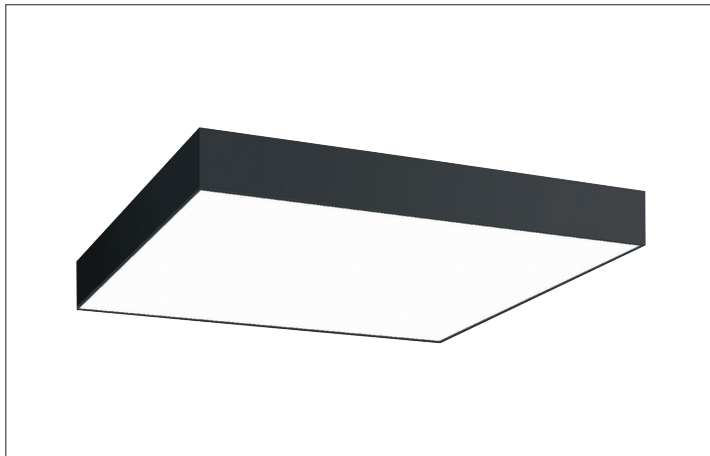

BIRO Square Anbauleuchte 600 x 600

**Artikel-Nr. 13710184**

BIRO Square Anbauleuchte 600 x 600, strukturschwarz, quadratisch. Ausführung in kompakter Bauform für die harmonische Implementierung in stimmige, architektonische Raumkonzepte Montageart: Anbaumontage, Montageort: Deckenmontage, Material: Aluminium / Stahl / Kunststoff, Schutzart: nach DIN EN 60529: IP40, Schutzklasse: (EN 61140) I, Spannung: 230V AC 50Hz, Leistung: 44W, Anzahl der Leuchtmittel / Fassungen: 1.0 Stk, Lichtstrom: 5.456lm, Farbtemperatur: 4000 K, Lichtfarbe: weiß, Abstrahlwinkel: 114°, mit Betriebsgerät, Art der Dimmung: DALI . Diese Leuchte enthält eingebaute LED-Lampen. Die Lampen können in der Leuchte nicht ausgetauscht werden.

<b>Artikel-Nr.</b>	<b>13710184</b>
<b>Stand:</b>	21.07.2021 19:52

Ansteuerung	DALI
Farbe	schwarz
Lichtfarbe	4000 K
Systemeffizienz	124 lm/W
Lichtstrom	5.456 lm
Werkstoff der Abdeckung	Kunststoff opal
Systemleistung	44 W
Farbwiedergabe	CRI > 80
Abstrahlwinkel	114 °
Anzahl der Leuchtmittel / Fassungen	1 Stk
Breite	600 mm

Höhe	100 mm
Farbwiedergabe	CRI > 80
Material	Aluminium / Stahl / Kunststoff
Spannung	230V AC 50Hz
Leuchtmittel	LED
Lichtaustritt	direkt
Lieferung	inkl. Konverter zum Anschluss an 230 V-Netzspannung
Schutzart	IP40
Schutzklasse	I
Spannungsart	AC