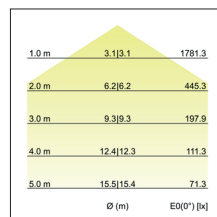

BIRO Square Anbauleuchte 600 x 600

Artikel-Nr. 13710183

BIRO Square Anbauleuchte 600 x 600, strukturschwarz, quadratisch. Ausführung in kompakter Bauform für die harmonische Implementierung in stimmige, architektonische Raumkonzepte Montageart: Anbaumontage, Montageort: Deckenmontage, Material: Aluminium / Stahl / Kunststoff, Schutzart: nach DIN EN 60529: IP40, Schutzklasse: (EN 61140) I, Spannung: 230V AC 50Hz, Leistung: 44W, Anzahl der Leuchtmittel / Fassungen: 1.0 Stk, Lichtstrom: 5.240lm, Farbtemperatur: 3000 K, Lichtfarbe: weiß, Abstrahlwinkel: 114°, mit Betriebsgerät, Art der Dimmung: DALI . Diese Leuchte enthält eingebaute LED-Lampen. Die Lampen können in der Leuchte nicht ausgetauscht werden.

Artikel-Nr.	13710183
Stand:	21.07.2021 19:51

Ansteuerung	DALI
Farbe	schwarz
Lichtfarbe	3000 K
Systemeffizienz	119 lm/W
Lichtstrom	5.240 lm
Werkstoff der Abdeckung	Kunststoff opal
Systemleistung	44 W
Farbwiedergabe	CRI > 80
Abstrahlwinkel	114 °
Anzahl der Leuchtmittel / Fassungen	1 Stk
Breite	600 mm