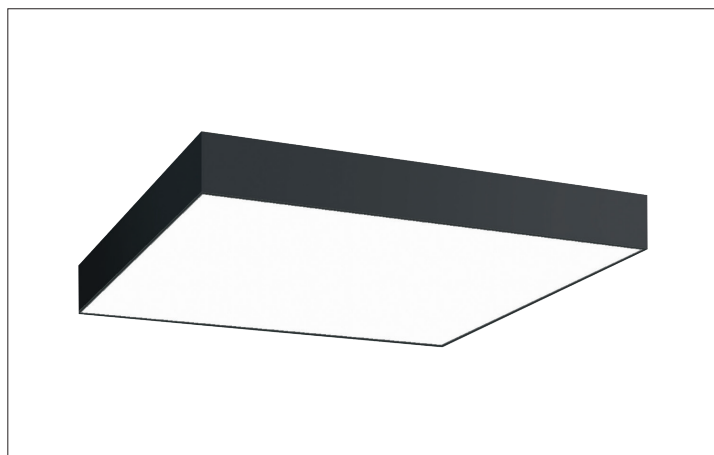

BIRO Square Anbauleuchte 600 x 600

Artikel-Nr. 13710183

BIRO Square Anbauleuchte 600 x 600, strukturschwarz, quadratisch. Ausführung in kompakter Bauform für die harmonische Implementierung in stimmige, architektonische Raumkonzepte Montageart: Anbaumontage, Montageort: Deckenmontage, Material: Aluminium / Stahl / Kunststoff, Schutzart: nach DIN EN 60529: IP40, Schutzklasse: (EN 61140) I, Spannung: 230V AC 50Hz, Leistung: 44W, Anzahl der Leuchtmittel / Fassungen: 1.0 Stk, Lichtstrom: 5.240lm, Farbtemperatur: 3000 K, Lichtfarbe: weiß, Abstrahlwinkel: 114°, mit Betriebsgerät, Art der Dimmung: DALI . Diese Leuchte enthält eingebaute LED-Lampen. Die Lampen können in der Leuchte nicht ausgetauscht werden.

Artikel-Nr.	13710183
Stand:	21.07.2021 19:51

Ansteuerung	DALI
Farbe	schwarz
Lichtfarbe	3000 K
Systemeffizienz	119 lm/W
Lichtstrom	5.240 lm
Werkstoff der Abdeckung	Kunststoff opal
Systemleistung	44 W
Farbwiedergabe	CRI > 80
Abstrahlwinkel	114 °
Anzahl der Leuchtmittel / Fassungen	1 Stk
Breite	600 mm

Höhe	100 mm
Farbwiedergabe	CRI > 80
Material	Aluminium / Stahl / Kunststoff
Spannung	230V AC 50Hz
Leuchtmittel	LED
Lichtaustritt	direkt
Lieferung	inkl. Konverter zum Anschluss an 230 V-Netzspannung
Schutzart	IP40
Schutzklasse	I
Spannungsart	AC