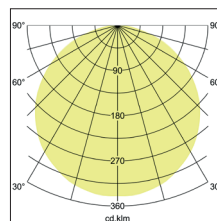

BIRO Square Anbauleuchte 600 x 600

Artikel-Nr. 13710183

BIRO Square Anbauleuchte 600 x 600, strukturschwarz, quadratisch. Ausführung in kompakter Bauform für die harmonische Implementierung in stimmige, architektonische Raumkonzepte Montageart: Anbaumontage, Montageort: Deckenmontage, Material: Aluminium / Stahl / Kunststoff, Schutzart: nach DIN EN 60529: IP40, Schutzklasse: (EN 61140) I, Spannung: 230V AC 50Hz, Leistung: 44W, Anzahl der Leuchtmittel / Fassungen: 1.0 Stk, Lichtstrom: 5.240lm, Farbtemperatur: 3000 K, Lichtfarbe: weiß, Abstrahlwinkel: 114°, mit Betriebsgerät, Art der Dimmung: DALI . Diese Leuchte enthält eingebaute LED-Lampen. Die Lampen können in der Leuchte nicht ausgetauscht werden.

Artikel-Nr.	13710183
Stand:	21.07.2021 19:51

Ansteuerung	DALI
Farbe	schwarz
Lichtfarbe	3000 K
Systemeffizienz	119 lm/W
Lichtstrom	5.240 lm
Werkstoff der Abdeckung	Kunststoff opal
Systemleistung	44 W
Farbwiedergabe	CRI > 80
Abstrahlwinkel	114 °
Anzahl der Leuchtmittel / Fassungen	1 Stk
Breite	600 mm

Höhe	100 mm
Farbwiedergabe	CRI > 80
Material	Aluminium / Stahl / Kunststoff
Spannung	230V AC 50Hz
Leuchtmittel	LED
Lichtaustritt	direkt
Lieferung	inkl. Konverter zum Anschluss an 230 V-Netzspannung
Schutzart	IP40
Schutzklasse	I
Spannungsart	AC