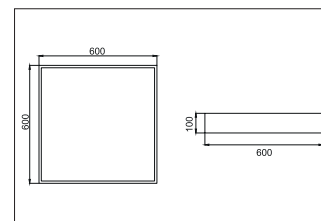

BIRO Square Anbauleuchte 600 x 600

Artikel-Nr. 13710183

BIRO Square Anbauleuchte 600 x 600, strukturschwarz, quadratisch. Ausführung in kompakter Bauform für die harmonische Implementierung in stimmige, architektonische Raumkonzepte Montageart: Anbaumontage, Montageort: Deckenmontage, Material: Aluminium / Stahl / Kunststoff, Schutzart: nach DIN EN 60529: IP40, Schutzklasse: (EN 61140) I, Spannung: 230V AC 50Hz, Leistung: 44W, Anzahl der Leuchtmittel / Fassungen: 1.0 Stk, Lichtstrom: 5.240lm, Farbtemperatur: 3000 K, Lichtfarbe: weiß, Abstrahlwinkel: 114°, mit Betriebsgerät, Art der Dimmung: DALI . Diese Leuchte enthält eingebaute LED-Lampen. Die Lampen können in der Leuchte nicht ausgetauscht werden.

Artikel-Nr.	13710183
Stand:	21.07.2021 19:51

Ansteuerung	DALI
Farbe	schwarz
Lichtfarbe	3000 K
Systemeffizienz	119 lm/W
Lichtstrom	5.240 lm
Werkstoff der Abdeckung	Kunststoff opal
Systemleistung	44 W
Farbwiedergabe	CRI > 80
Abstrahlwinkel	114 °
Anzahl der Leuchtmittel / Fassungen	1 Stk
Breite	600 mm

Höhe	100 mm
Farbwiedergabe	CRI > 80
Material	Aluminium / Stahl / Kunststoff
Spannung	230V AC 50Hz
Leuchtmittel	LED
Lichtaustritt	direkt
Lieferung	inkl. Konverter zum Anschluss an 230 V-Netzspannung
Schutzart	IP40
Schutzklasse	I
Spannungsart	AC