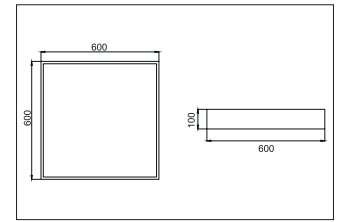

BIRO Square Anbauleuchte 600 x 600
Artikel-Nr. 13710173

1.0 m	3.113.1	1781.3
2.0 m	6.216.2	445.3
3.0 m	9.319.3	197.9
4.0 m	12.412.3	111.3
5.0 m	15.515.4	71.3
Ø (m)		E0(0°) [lx]

BIRO Square Anbauleuchte 600 x 600, strukturweiß, quadratisch. Ausführung in kompakter Bauform für die harmonische Implementierung in stimmige, architektonische Raumkonzepte Montageart: Anbaumontage, Montageort: Deckenmontage, Material: Aluminium / Stahl / Kunststoff, Schutzart: nach DIN EN 60529: IP40, Schutzklasse: (EN 61140) I, Spannung: 230V AC 50Hz, Leistung: 44W, Anzahl der Leuchtmittel / Fassungen: 1.0 Stk, Lichtstrom: 5.240lm, Farbtemperatur: 3000 K, Lichtfarbe: weiß, Abstrahlwinkel: 114°, mit Betriebsgerät, Art der Dimmung: DALI . Diese Leuchte enthält eingebaute LED-Lampen. Die Lampen können in der Leuchte nicht ausgetauscht werden.

Artikel-Nr.	13710173
Stand:	21.07.2021 21:42

Ansteuerung	DALI
Farbe	weiß
Lichtfarbe	3000 K
Systemeffizienz	119 lm/W
Lichtstrom	5.240 lm
Werkstoff der Abdeckung	Kunststoff opal
Systemleistung	44 W
Farbwiedergabe	CRI > 80
Abstrahlwinkel	114 °
Anzahl der Leuchtmittel / Fassungen	1 Stk
Breite	600 mm

Höhe	100 mm
Farbwiedergabe	CRI > 80
Material	Aluminium / Stahl / Kunststoff
Spannung	230V AC 50Hz
Leuchtmittel	LED
Lichtaustritt	direkt
Lieferung	inkl. Konverter zum Anschluss an 230 V-Netzspannung
Schutzart	IP40
Schutzklasse	I
Spannungsart	AC