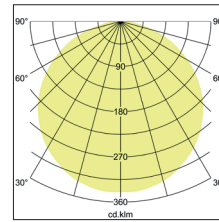

BIRO Square Anbauleuchte 600 x 600
Artikel-Nr. 13710173

1.0 m	3.113.1	1781.3
2.0 m	6.216.2	445.3
3.0 m	9.319.3	197.9
4.0 m	12.412.3	111.3
5.0 m	15.515.4	71.3
Ø (m)		E0(0°) [lx]

BIRO Square Anbauleuchte 600 x 600, strukturweiß, quadratisch. Ausführung in kompakter Bauform für die harmonische Implementierung in stimmige, architektonische Raumkonzepte Montageart: Anbaumontage, Montageort: Deckenmontage, Material: Aluminium / Stahl / Kunststoff, Schutzart: nach DIN EN 60529: IP40, Schutzklasse: (EN 61140) I, Spannung: 230V AC 50Hz, Leistung: 44W, Anzahl der Leuchtmittel / Fassungen: 1.0 Stk, Lichtstrom: 5.240lm, Farbtemperatur: 3000 K, Lichtfarbe: weiß, Abstrahlwinkel: 114°, mit Betriebsgerät, Art der Dimmung: DALI . Diese Leuchte enthält eingebaute LED-Lampen. Die Lampen können in der Leuchte nicht ausgetauscht werden.

Artikel-Nr.	13710173
Stand:	21.07.2021 21:42

Ansteuerung	DALI
Farbe	weiß
Lichtfarbe	3000 K
Systemeffizienz	119 lm/W
Lichtstrom	5.240 lm
Werkstoff der Abdeckung	Kunststoff opal
Systemleistung	44 W
Farbwiedergabe	CRI > 80
Abstrahlwinkel	114 °
Anzahl der Leuchtmittel / Fassungen	1 Stk
Breite	600 mm