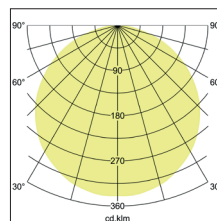

BIRO Square Anbauleuchte 600 x 600

Artikel-Nr. 13710164

BIRO Square Anbauleuchte 600 x 600, struktursilber, quadratisch. Ausführung in kompakter Bauform für die harmonische Implementierung in stimmige, architektonische Raumkonzepte Montageart: Anbaumontage, Montageort: Deckenmontage, Material: Aluminium / Stahl / Kunststoff, Schutzart: nach DIN EN 60529: IP40, Schutzklasse: (EN 61140) I, Spannung: 230V AC 50Hz, Leistung: 44W, Anzahl der Leuchtmittel / Fassungen: 1.0 Stk, Lichtstrom: 5.456lm, Farbtemperatur: 4000 K, Lichtfarbe: weiß, Abstrahlwinkel: 114°, mit Betriebsgerät, Art der Dimmung: DALI . Diese Leuchte enthält eingebaute LED-Lampen. Die Lampen können in der Leuchte nicht ausgetauscht werden.

Artikel-Nr.	13710164
Stand:	21.07.2021 21:41

Ansteuerung	DALI
Farbe	silber
Lichtfarbe	4000 K
Systemeffizienz	124 lm/W
Lichtstrom	5.456 lm
Werkstoff der Abdeckung	Kunststoff opal
Systemleistung	44 W
Farbwiedergabe	CRI > 80
Abstrahlwinkel	114 °
Anzahl der Leuchtmittel / Fassungen	1 Stk
Breite	600 mm

Höhe	100 mm
Farbwiedergabe	CRI > 80
Material	Aluminium / Stahl / Kunststoff
Spannung	230V AC 50Hz
Leuchtmittel	LED
Lichtaustritt	direkt
Lieferung	inkl. Konverter zum Anschluss an 230 V-Netzspannung
Schutzart	IP40
Schutzklasse	I
Spannungsart	AC