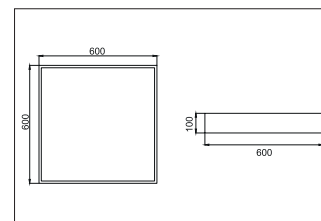

BIRO Square Anbauleuchte 600 x 600

Artikel-Nr. 13710164

BIRO Square Anbauleuchte 600 x 600, struktursilber, quadratisch. Ausführung in kompakter Bauform für die harmonische Implementierung in stimmige, architektonische Raumkonzepte Montageart: Anbaumontage, Montageort: Deckenmontage, Material: Aluminium / Stahl / Kunststoff, Schutzart: nach DIN EN 60529: IP40, Schutzklasse: (EN 61140) I, Spannung: 230V AC 50Hz, Leistung: 44W, Anzahl der Leuchtmittel / Fassungen: 1.0 Stk, Lichtstrom: 5.456lm, Farbtemperatur: 4000 K, Lichtfarbe: weiß, Abstrahlwinkel: 114°, mit Betriebsgerät, Art der Dimmung: DALI . Diese Leuchte enthält eingebaute LED-Lampen. Die Lampen können in der Leuchte nicht ausgetauscht werden.

Artikel-Nr.	13710164
Stand:	21.07.2021 21:41

Ansteuerung	DALI
Farbe	silber
Lichtfarbe	4000 K
Systemeffizienz	124 lm/W
Lichtstrom	5.456 lm
Werkstoff der Abdeckung	Kunststoff opal
Systemleistung	44 W
Farbwiedergabe	CRI > 80
Abstrahlwinkel	114 °
Anzahl der Leuchtmittel / Fassungen	1 Stk
Breite	600 mm

Höhe	100 mm
Farbwiedergabe	CRI > 80
Material	Aluminium / Stahl / Kunststoff
Spannung	230V AC 50Hz
Leuchtmittel	LED
Lichtaustritt	direkt
Lieferung	inkl. Konverter zum Anschluss an 230 V-Netzspannung
Schutzart	IP40
Schutzklasse	I
Spannungsart	AC