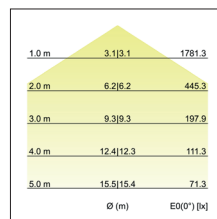

BIRO Square Anbauleuchte 600 x 600

Artikel-Nr. 13710164

BIRO Square Anbauleuchte 600 x 600, struktursilber, quadratisch. Ausführung in kompakter Bauform für die harmonische Implementierung in stimmige, architektonische Raumkonzepte Montageart: Anbaumontage, Montageort: Deckenmontage, Material: Aluminium / Stahl / Kunststoff, Schutzart: nach DIN EN 60529: IP40, Schutzklasse: (EN 61140) I, Spannung: 230V AC 50Hz, Leistung: 44W, Anzahl der Leuchtmittel / Fassungen: 1.0 Stk, Lichtstrom: 5.456lm, Farbtemperatur: 4000 K, Lichtfarbe: weiß, Abstrahlwinkel: 114°, mit Betriebsgerät, Art der Dimmung: DALI . Diese Leuchte enthält eingebaute LED-Lampen. Die Lampen können in der Leuchte nicht ausgetauscht werden.

Artikel-Nr.	13710164
Stand:	21.07.2021 21:41

Ansteuerung	DALI
Farbe	silber
Lichtfarbe	4000 K
Systemeffizienz	124 lm/W
Lichtstrom	5.456 lm
Werkstoff der Abdeckung	Kunststoff opal
Systemleistung	44 W
Farbwiedergabe	CRI > 80
Abstrahlwinkel	114 °
Anzahl der Leuchtmittel / Fassungen	1 Stk
Breite	600 mm