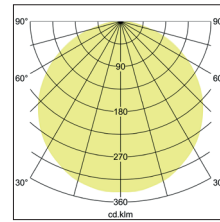

BIRO Square Anbauleuchte 600 x 600  
**Artikel-Nr. 13700184**

BIRO Square Anbauleuchte 600 x 600, strukturschwarz, quadratisch. Ausführung in kompakter Bauform für die harmonische Implementierung in stimmige, architektonische Raumkonzepte Montageart: Anbaumontage, Montageort: Deckenmontage, Material: Aluminium / Stahl / Kunststoff, Schutzart: nach DIN EN 60529: IP40, Schutzklasse: (EN 61140) I, Spannung: 230V AC 50Hz, Leistung: 44W, Anzahl der Leuchtmittel / Fassungen: 1.0 Stk, Lichtstrom: 5.456lm, Farbtemperatur: 4000 K, Lichtfarbe: weiß, Abstrahlwinkel: 114°, mit Betriebsgerät, Art der Dimmung: schaltbar . Diese Leuchte enthält eingebaute LED-Lampen. Die Lampen können in der Leuchte nicht ausgetauscht werden.

<b>Artikel-Nr.</b>	<b>13700184</b>
<b>Stand:</b>	21.07.2021 21:40

Ansteuerung	schaltbar
Farbe	schwarz
Lichtfarbe	4000 K
Systemeffizienz	124 lm/W
Lichtstrom	5.456 lm
Werkstoff der Abdeckung	Kunststoff opal
Systemleistung	44 W
Farbwiedergabe	CRI > 80
Abstrahlwinkel	114 °
Anzahl der Leuchtmittel / Fassungen	1 Stk
Breite	600 mm

Höhe	100 mm
Farbwiedergabe	CRI > 80
Material	Aluminium / Stahl / Kunststoff
Spannung	230V AC 50Hz
Leuchtmittel	LED
Lichtaustritt	direkt
Lieferung	inkl. Konverter zum Anschluss an 230 V-Netzspannung
Schutzart	IP40
Schutzklasse	I
Spannungsart	AC