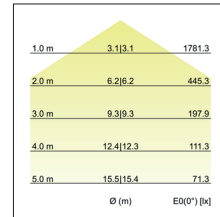

BIRO Square Anbauleuchte 600 x 600  
**Artikel-Nr. 13700184**

BIRO Square Anbauleuchte 600 x 600, strukturschwarz, quadratisch. Ausführung in kompakter Bauform für die harmonische Implementierung in stimmige, architektonische Raumkonzepte Montageart: Anbaumontage, Montageort: Deckenmontage, Material: Aluminium / Stahl / Kunststoff, Schutzart: nach DIN EN 60529: IP40, Schutzklasse: (EN 61140) I, Spannung: 230V AC 50Hz, Leistung: 44W, Anzahl der Leuchtmittel / Fassungen: 1.0 Stk, Lichtstrom: 5.456lm, Farbtemperatur: 4000 K, Lichtfarbe: weiß, Abstrahlwinkel: 114°, mit Betriebsgerät, Art der Dimmung: schaltbar . Diese Leuchte enthält eingebaute LED-Lampen. Die Lampen können in der Leuchte nicht ausgetauscht werden.

<b>Artikel-Nr.</b>	<b>13700184</b>
<b>Stand:</b>	21.07.2021 21:40

Ansteuerung	schaltbar
Farbe	schwarz
Lichtfarbe	4000 K
Systemeffizienz	124 lm/W
Lichtstrom	5.456 lm
Werkstoff der Abdeckung	Kunststoff opal
Systemleistung	44 W
Farbwiedergabe	CRI > 80
Abstrahlwinkel	114 °
Anzahl der Leuchtmittel / Fassungen	1 Stk
Breite	600 mm