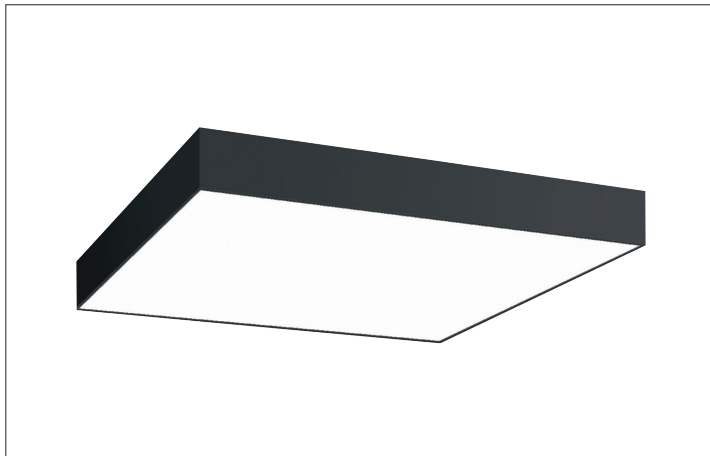

BIRO Square Anbauleuchte 600 x 600  
**Artikel-Nr. 13700184**

BIRO Square Anbauleuchte 600 x 600, strukturschwarz, quadratisch. Ausführung in kompakter Bauform für die harmonische Implementierung in stimmige, architektonische Raumkonzepte Montageart: Anbaumontage, Montageort: Deckenmontage, Material: Aluminium / Stahl / Kunststoff, Schutzart: nach DIN EN 60529: IP40, Schutzklasse: (EN 61140) I, Spannung: 230V AC 50Hz, Leistung: 44W, Anzahl der Leuchtmittel / Fassungen: 1.0 Stk, Lichtstrom: 5.456lm, Farbtemperatur: 4000 K, Lichtfarbe: weiß, Abstrahlwinkel: 114°, mit Betriebsgerät, Art der Dimmung: schaltbar . Diese Leuchte enthält eingebaute LED-Lampen. Die Lampen können in der Leuchte nicht ausgetauscht werden.

<b>Artikel-Nr.</b>	<b>13700184</b>
<b>Stand:</b>	21.07.2021 21:40

Ansteuerung	schaltbar
Farbe	schwarz
Lichtfarbe	4000 K
Systemeffizienz	124 lm/W
Lichtstrom	5.456 lm
Werkstoff der Abdeckung	Kunststoff opal
Systemleistung	44 W
Farbwiedergabe	CRI > 80
Abstrahlwinkel	114 °
Anzahl der Leuchtmittel / Fassungen	1 Stk
Breite	600 mm

Höhe	100 mm
Farbwiedergabe	CRI > 80
Material	Aluminium / Stahl / Kunststoff
Spannung	230V AC 50Hz
Leuchtmittel	LED
Lichtaustritt	direkt
Lieferung	inkl. Konverter zum Anschluss an 230 V-Netzspannung
Schutzart	IP40
Schutzklasse	I
Spannungsart	AC