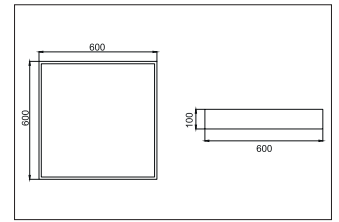

BIRO Square Anbauleuchte 600 x 600  
**Artikel-Nr. 13700184**

BIRO Square Anbauleuchte 600 x 600, strukturschwarz, quadratisch. Ausführung in kompakter Bauform für die harmonische Implementierung in stimmige, architektonische Raumkonzepte Montageart: Anbaumontage, Montageort: Deckenmontage, Material: Aluminium / Stahl / Kunststoff, Schutzart: nach DIN EN 60529: IP40, Schutzklasse: (EN 61140) I, Spannung: 230V AC 50Hz, Leistung: 44W, Anzahl der Leuchtmittel / Fassungen: 1.0 Stk, Lichtstrom: 5.456lm, Farbtemperatur: 4000 K, Lichtfarbe: weiß, Abstrahlwinkel: 114°, mit Betriebsgerät, Art der Dimmung: schaltbar . Diese Leuchte enthält eingebaute LED-Lampen. Die Lampen können in der Leuchte nicht ausgetauscht werden.

<b>Artikel-Nr.</b>	<b>13700184</b>
<b>Stand:</b>	21.07.2021 21:40

Ansteuerung	schaltbar
Farbe	schwarz
Lichtfarbe	4000 K
Systemeffizienz	124 lm/W
Lichtstrom	5.456 lm
Werkstoff der Abdeckung	Kunststoff opal
Systemleistung	44 W
Farbwiedergabe	CRI > 80
Abstrahlwinkel	114 °
Anzahl der Leuchtmittel / Fassungen	1 Stk
Breite	600 mm

Höhe	100 mm
Farbwiedergabe	CRI > 80
Material	Aluminium / Stahl / Kunststoff
Spannung	230V AC 50Hz
Leuchtmittel	LED
Lichtaustritt	direkt
Lieferung	inkl. Konverter zum Anschluss an 230 V-Netzspannung
Schutzart	IP40
Schutzklasse	I
Spannungsart	AC