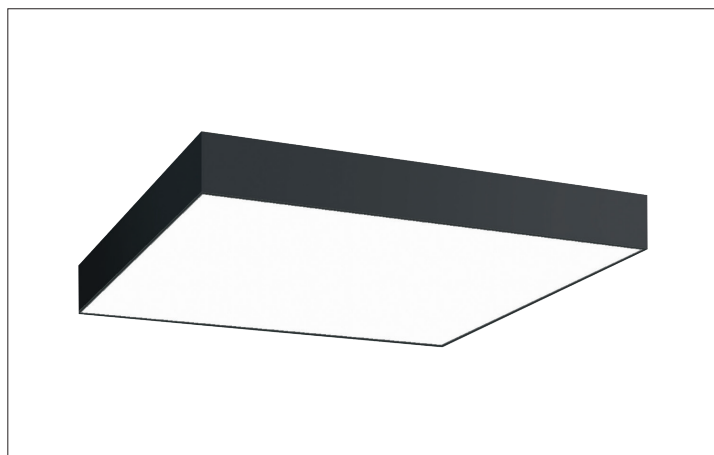

BIRO Square Anbauleuchte 600 x 600

Artikel-Nr. 13700183

BIRO Square Anbauleuchte 600 x 600, strukturschwarz, quadratisch. Ausführung in kompakter Bauform für die harmonische Implementierung in stimmige, architektonische Raumkonzepte Montageart: Anbaumontage, Montageort: Deckenmontage, Material: Aluminium / Stahl / Kunststoff, Schutzart: nach DIN EN 60529: IP40, Schutzklasse: (EN 61140) I, Spannung: 230V AC 50Hz, Leistung: 44W, Anzahl der Leuchtmittel / Fassungen: 1.0 Stk, Lichtstrom: 5.240lm, Farbtemperatur: 3000 K, Lichtfarbe: weiß, Abstrahlwinkel: 114°, mit Betriebsgerät, Art der Dimmung: schaltbar . Diese Leuchte enthält eingebaute LED-Lampen. Die Lampen können in der Leuchte nicht ausgetauscht werden.

Artikel-Nr.	13700183
Stand:	21.07.2021 21:40

Ansteuerung	schaltbar
Farbe	schwarz
Lichtfarbe	3000 K
Systemeffizienz	119 lm/W
Lichtstrom	5.240 lm
Werkstoff der Abdeckung	Kunststoff opal
Systemleistung	44 W
Farbwiedergabe	CRI > 80
Abstrahlwinkel	114 °
Anzahl der Leuchtmittel / Fassungen	1 Stk
Breite	600 mm

Höhe	100 mm
Farbwiedergabe	CRI > 80
Material	Aluminium / Stahl / Kunststoff
Spannung	230V AC 50Hz
Leuchtmittel	LED
Lichtaustritt	direkt
Lieferung	inkl. Konverter zum Anschluss an 230 V-Netzspannung
Schutzart	IP40
Schutzklasse	I
Spannungsart	AC