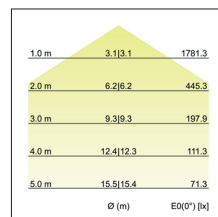

BIRO Square Anbauleuchte 600 x 600

Artikel-Nr. 13700183

BIRO Square Anbauleuchte 600 x 600, strukturschwarz, quadratisch. Ausführung in kompakter Bauform für die harmonische Implementierung in stimmige, architektonische Raumkonzepte Montageart: Anbaumontage, Montageort: Deckenmontage, Material: Aluminium / Stahl / Kunststoff, Schutzart: nach DIN EN 60529: IP40, Schutzklasse: (EN 61140) I, Spannung: 230V AC 50Hz, Leistung: 44W, Anzahl der Leuchtmittel / Fassungen: 1.0 Stk, Lichtstrom: 5.240lm, Farbtemperatur: 3000 K, Lichtfarbe: weiß, Abstrahlwinkel: 114°, mit Betriebsgerät, Art der Dimmung: schaltbar . Diese Leuchte enthält eingebaute LED-Lampen. Die Lampen können in der Leuchte nicht ausgetauscht werden.

Artikel-Nr.	13700183
Stand:	21.07.2021 21:40

Ansteuerung	schaltbar
Farbe	schwarz
Lichtfarbe	3000 K
Systemeffizienz	119 lm/W
Lichtstrom	5.240 lm
Werkstoff der Abdeckung	Kunststoff opal
Systemleistung	44 W
Farbwiedergabe	CRI > 80
Abstrahlwinkel	114 °
Anzahl der Leuchtmittel / Fassungen	1 Stk
Breite	600 mm

Höhe	100 mm
Farbwiedergabe	CRI > 80
Material	Aluminium / Stahl / Kunststoff
Spannung	230V AC 50Hz
Leuchtmittel	LED
Lichtaustritt	direkt
Lieferung	inkl. Konverter zum Anschluss an 230 V-Netzspannung
Schutzart	IP40
Schutzklasse	I
Spannungsart	AC