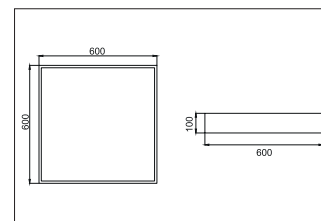

BIRO Square Anbauleuchte 600 x 600

Artikel-Nr. 13700183

BIRO Square Anbauleuchte 600 x 600, strukturschwarz, quadratisch. Ausführung in kompakter Bauform für die harmonische Implementierung in stimmige, architektonische Raumkonzepte Montageart: Anbaumontage, Montageort: Deckenmontage, Material: Aluminium / Stahl / Kunststoff, Schutzart: nach DIN EN 60529: IP40, Schutzklasse: (EN 61140) I, Spannung: 230V AC 50Hz, Leistung: 44W, Anzahl der Leuchtmittel / Fassungen: 1.0 Stk, Lichtstrom: 5.240lm, Farbtemperatur: 3000 K, Lichtfarbe: weiß, Abstrahlwinkel: 114°, mit Betriebsgerät, Art der Dimmung: schaltbar . Diese Leuchte enthält eingebaute LED-Lampen. Die Lampen können in der Leuchte nicht ausgetauscht werden.

Artikel-Nr.	13700183
Stand:	21.07.2021 21:40

Ansteuerung	schaltbar
Farbe	schwarz
Lichtfarbe	3000 K
Systemeffizienz	119 lm/W
Lichtstrom	5.240 lm
Werkstoff der Abdeckung	Kunststoff opal
Systemleistung	44 W
Farbwiedergabe	CRI > 80
Abstrahlwinkel	114 °
Anzahl der Leuchtmittel / Fassungen	1 Stk
Breite	600 mm

Höhe	100 mm
Farbwiedergabe	CRI > 80
Material	Aluminium / Stahl / Kunststoff
Spannung	230V AC 50Hz
Leuchtmittel	LED
Lichtaustritt	direkt
Lieferung	inkl. Konverter zum Anschluss an 230 V-Netzspannung
Schutzart	IP40
Schutzklasse	I
Spannungsart	AC