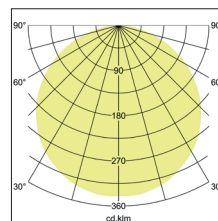

BIRO Square Anbauleuchte 600 x 600

Artikel-Nr. 13700183

BIRO Square Anbauleuchte 600 x 600, strukturschwarz, quadratisch. Ausführung in kompakter Bauform für die harmonische Implementierung in stimmige, architektonische Raumkonzepte Montageart: Anbaumontage, Montageort: Deckenmontage, Material: Aluminium / Stahl / Kunststoff, Schutzart: nach DIN EN 60529: IP40, Schutzklasse: (EN 61140) I, Spannung: 230V AC 50Hz, Leistung: 44W, Anzahl der Leuchtmittel / Fassungen: 1.0 Stk, Lichtstrom: 5.240lm, Farbtemperatur: 3000 K, Lichtfarbe: weiß, Abstrahlwinkel: 114°, mit Betriebsgerät, Art der Dimmung: schaltbar . Diese Leuchte enthält eingebaute LED-Lampen. Die Lampen können in der Leuchte nicht ausgetauscht werden.

Artikel-Nr.	13700183
Stand:	21.07.2021 21:40

Ansteuerung	schaltbar
Farbe	schwarz
Lichtfarbe	3000 K
Systemeffizienz	119 lm/W
Lichtstrom	5.240 lm
Werkstoff der Abdeckung	Kunststoff opal
Systemleistung	44 W
Farbwiedergabe	CRI > 80
Abstrahlwinkel	114 °
Anzahl der Leuchtmittel / Fassungen	1 Stk
Breite	600 mm

Höhe	100 mm
Farbwiedergabe	CRI > 80
Material	Aluminium / Stahl / Kunststoff
Spannung	230V AC 50Hz
Leuchtmittel	LED
Lichtaustritt	direkt
Lieferung	inkl. Konverter zum Anschluss an 230 V-Netzspannung
Schutzart	IP40
Schutzklasse	I
Spannungsart	AC