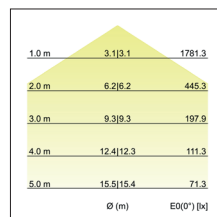

BIRO Square Anbauleuchte 600 x 600

Artikel-Nr. 13700163

BIRO Square Anbauleuchte 600 x 600, struktursilber, quadratisch. Ausführung in kompakter Bauform für die harmonische Implementierung in stimmige, architektonische Raumkonzepte Montageart: Anbaumontage, Montageort: Deckenmontage, Material: Aluminium / Stahl / Kunststoff, Schutzart: nach DIN EN 60529: IP40, Schutzklasse: (EN 61140) I, Spannung: 230V AC 50Hz, Leistung: 44W, Anzahl der Leuchtmittel / Fassungen: 1.0 Stk, Lichtstrom: 5.240lm, Farbtemperatur: 3000 K, Lichtfarbe: weiß, Abstrahlwinkel: 114°, mit Betriebsgerät, Art der Dimmung: schaltbar . Diese Leuchte enthält eingebaute LED-Lampen. Die Lampen können in der Leuchte nicht ausgetauscht werden.

Artikel-Nr.	13700163
Stand:	21.07.2021 21:37

Ansteuerung	schaltbar
Farbe	silber
Lichtfarbe	3000 K
Systemeffizienz	119 lm/W
Lichtstrom	5.240 lm
Werkstoff der Abdeckung	Kunststoff opal
Systemleistung	44 W
Farbwiedergabe	CRI > 80
Abstrahlwinkel	114 °
Anzahl der Leuchtmittel / Fassungen	1 Stk
Breite	600 mm