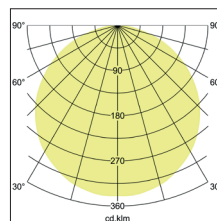

BIRO Square Anbauleuchte 600 x 600

Artikel-Nr. 13700163

BIRO Square Anbauleuchte 600 x 600, struktursilber, quadratisch. Ausführung in kompakter Bauform für die harmonische Implementierung in stimmige, architektonische Raumkonzepte Montageart: Anbaumontage, Montageort: Deckenmontage, Material: Aluminium / Stahl / Kunststoff, Schutzart: nach DIN EN 60529: IP40, Schutzklasse: (EN 61140) I, Spannung: 230V AC 50Hz, Leistung: 44W, Anzahl der Leuchtmittel / Fassungen: 1.0 Stk, Lichtstrom: 5.240lm, Farbtemperatur: 3000 K, Lichtfarbe: weiß, Abstrahlwinkel: 114°, mit Betriebsgerät, Art der Dimmung: schaltbar . Diese Leuchte enthält eingebaute LED-Lampen. Die Lampen können in der Leuchte nicht ausgetauscht werden.

Artikel-Nr.	13700163
Stand:	21.07.2021 21:37

Ansteuerung	schaltbar
Farbe	silber
Lichtfarbe	3000 K
Systemeffizienz	119 lm/W
Lichtstrom	5.240 lm
Werkstoff der Abdeckung	Kunststoff opal
Systemleistung	44 W
Farbwiedergabe	CRI > 80
Abstrahlwinkel	114 °
Anzahl der Leuchtmittel / Fassungen	1 Stk
Breite	600 mm

Höhe	100 mm
Farbwiedergabe	CRI > 80
Material	Aluminium / Stahl / Kunststoff
Spannung	230V AC 50Hz
Leuchtmittel	LED
Lichtaustritt	direkt
Lieferung	inkl. Konverter zum Anschluss an 230 V-Netzspannung
Schutzart	IP40
Schutzklasse	I
Spannungsart	AC