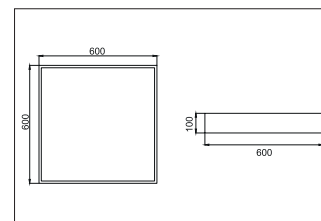

BIRO Square Anbauleuchte 600 x 600

Artikel-Nr. 13700163

BIRO Square Anbauleuchte 600 x 600, struktursilber, quadratisch. Ausführung in kompakter Bauform für die harmonische Implementierung in stimmige, architektonische Raumkonzepte Montageart: Anbaumontage, Montageort: Deckenmontage, Material: Aluminium / Stahl / Kunststoff, Schutzart: nach DIN EN 60529: IP40, Schutzklasse: (EN 61140) I, Spannung: 230V AC 50Hz, Leistung: 44W, Anzahl der Leuchtmittel / Fassungen: 1.0 Stk, Lichtstrom: 5.240lm, Farbtemperatur: 3000 K, Lichtfarbe: weiß, Abstrahlwinkel: 114°, mit Betriebsgerät, Art der Dimmung: schaltbar . Diese Leuchte enthält eingebaute LED-Lampen. Die Lampen können in der Leuchte nicht ausgetauscht werden.

Artikel-Nr.	13700163
Stand:	21.07.2021 21:37

Ansteuerung	schaltbar
Farbe	silber
Lichtfarbe	3000 K
Systemeffizienz	119 lm/W
Lichtstrom	5.240 lm
Werkstoff der Abdeckung	Kunststoff opal
Systemleistung	44 W
Farbwiedergabe	CRI > 80
Abstrahlwinkel	114 °
Anzahl der Leuchtmittel / Fassungen	1 Stk
Breite	600 mm

Höhe	100 mm
Farbwiedergabe	CRI > 80
Material	Aluminium / Stahl / Kunststoff
Spannung	230V AC 50Hz
Leuchtmittel	LED
Lichtaustritt	direkt
Lieferung	inkl. Konverter zum Anschluss an 230 V-Netzspannung
Schutzart	IP40
Schutzklasse	I
Spannungsart	AC