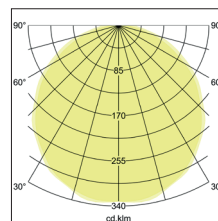

BIRO Circle Anbauflächenleuchte 1.200

Artikel-Nr. 13693164

Ø (m)	E0(0°) [lx]
1.0 m	3.213.0 6511.8
2.0 m	6.416.0 1627.9
3.0 m	9.618.9 723.5
4.0 m	12.811.9 407.0
5.0 m	16.014.9 260.5

BIRO Circle Anbauflächenleuchte 1.200, struktursilber, rund. Ausführung in kompakter Bauform für die harmonische Implementierung in stimmige, architektonische Raumkonzepte Montageart: Anbaumontage, Montageort: Deckenmontage, Material: Aluminium / Stahl / Kunststoff, Schutzart: nach DIN EN 60529: IP40, Schutzklasse: (EN 61140) I, Spannung: 230V AC 50Hz, Leistung: 175W, Anzahl der Leuchtmittel / Fassungen: 1.0 Stk, Lichtstrom: 20.475lm, Farbtemperatur: 4000 K, Lichtfarbe: weiß, Abstrahlwinkel: 116°, mit Betriebsgerät, Art der Dimmung: DALI . Diese Leuchte enthält eingebaute LED-Lampen. Die Lampen können in der Leuchte nicht ausgetauscht werden.

Artikel-Nr.	13693164
Stand:	21.07.2021 20:26

Ansteuerung	DALI
Farbe	silber
Lichtfarbe	4000 K
Systemeffizienz	117 lm/W
Lichtstrom	20.475 lm
Werkstoff der Abdeckung	Kunststoff opal
Lebensdauer L80/B50 bei 25 °C	50000 h
Lebensdauer L70/B50 bei 25 °C	50000 h
Systemleistung	175 W
Farbwiedergabe	CRI > 80
Farbtoleranz	McAdam-Step 3
Abstrahlwinkel	116 °

Anzahl der Leuchtmittel / Fassungen	1 Stk
Außendurchmesser	1200 mm
Höhe	100 mm
Farbwiedergabe	CRI > 80
Material	Aluminium / Stahl / Kunststoff
Spannung	230V AC 50Hz
Leuchtmittel	LED
Lichtaustritt	direkt
Lieferung	inkl. Konverter zum Anschluss an 230 V-Netzspannung
Schutzart	IP40
Schutzklasse	I
Spannungsart	AC