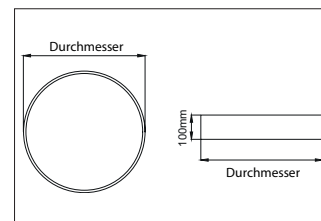

BIRO Circle Anbauflächenleuchte 1.200

Artikel-Nr. 13693164

Ø (m)	E0(0°) [lx]
1.0 m	3.213.0 6511.8
2.0 m	6.416.0 1627.9
3.0 m	9.618.9 723.5
4.0 m	12.811.9 407.0
5.0 m	16.014.9 260.5

BIRO Circle Anbauflächenleuchte 1.200, struktursilber, rund. Ausführung in kompakter Bauform für die harmonische Implementierung in stimmige, architektonische Raumkonzepte Montageart: Anbaumontage, Montageort: Deckenmontage, Material: Aluminium / Stahl / Kunststoff, Schutzart: nach DIN EN 60529: IP40, Schutzklasse: (EN 61140) I, Spannung: 230V AC 50Hz, Leistung: 175W, Anzahl der Leuchtmittel / Fassungen: 1.0 Stk, Lichtstrom: 20.475lm, Farbtemperatur: 4000 K, Lichtfarbe: weiß, Abstrahlwinkel: 116°, mit Betriebsgerät, Art der Dimmung: DALI . Diese Leuchte enthält eingebaute LED-Lampen. Die Lampen können in der Leuchte nicht ausgetauscht werden.

Anzahl der Leuchtmittel / Fassungen	1 Stk
Außendurchmesser	1200 mm
Höhe	100 mm
Farbwiedergabe	CRI > 80
Material	Aluminium / Stahl / Kunststoff
Spannung	230V AC 50Hz
Leuchtmittel	LED
Lichtaustritt	direkt
Lieferung	inkl. Konverter zum Anschluss an 230 V-Netzspannung
Schutzart	IP40
Schutzklasse	I
Spannungsart	AC