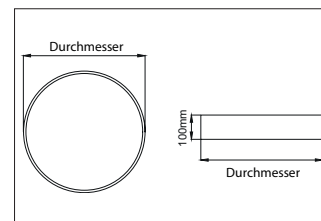

BIRO Circle Anbauflächenleuchte 1.200

Artikel-Nr. 13693174

1.0 m	3.213.0	6511.8
2.0 m	6.416.0	1627.9
3.0 m	9.618.9	723.5
4.0 m	12.811.9	407.0
5.0 m	16.014.9	260.5
Ø (m)		E0(0°) [lx]

BIRO Circle Anbauflächenleuchte 1.200, strukturweiß, rund. Ausführung in kompakter Bauform für die harmonische Implementierung in stimmige, architektonische Raumkonzepte Montageart: Anbaumontage, Montageort: Deckenmontage, Material: Aluminium / Stahl / Kunststoff, Schutzart: nach DIN EN 60529: IP40, Schutzklasse: (EN 61140) I, Spannung: 230V AC 50Hz, Leistung: 175W, Anzahl der Leuchtmittel / Fassungen: 1.0 Stk, Lichtstrom: 20.475lm, Farbtemperatur: 4000 K, Lichtfarbe: weiß, Abstrahlwinkel: 116°, mit Betriebsgerät, Art der Dimmung: DALI . Diese Leuchte enthält eingebaute LED-Lampen. Die Lampen können in der Leuchte nicht ausgetauscht werden.

Artikel-Nr.	13693174
Stand:	21.07.2021 20:27

Ansteuerung	DALI
Farbe	weiß
Lichtfarbe	4000 K
Systemeffizienz	117 lm/W
Lichtstrom	20.475 lm
Werkstoff der Abdeckung	Kunststoff opal
Lebensdauer L80/B50 bei 25 °C	50000 h
Lebensdauer L70/B50 bei 25 °C	50000 h
Systemleistung	175 W
Farbwiedergabe	CRI > 80
Farbtoleranz	McAdam-Step 3
Abstrahlwinkel	116 °

Anzahl der Leuchtmittel / Fassungen	1 Stk
Außendurchmesser	1200 mm
Höhe	100 mm
Farbwiedergabe	CRI > 80
Material	Aluminium / Stahl / Kunststoff
Spannung	230V AC 50Hz
Leuchtmittel	LED
Lichtaustritt	direkt
Lieferung	inkl. Konverter zum Anschluss an 230 V-Netzspannung
Schutzart	IP40
Schutzklasse	I
Spannungsart	AC