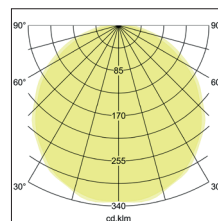

BIRO Circle Anbauflächenleuchte 1.200

Artikel-Nr. 13693174

1.0 m	3.213.0	6511.8
2.0 m	6.416.0	1627.9
3.0 m	9.618.9	723.5
4.0 m	12.811.9	407.0
5.0 m	16.014.9	260.5
Ø (m)		E0(0°) [lx]

BIRO Circle Anbauflächenleuchte 1.200, strukturweiß, rund. Ausführung in kompakter Bauform für die harmonische Implementierung in stimmige, architektonische Raumkonzepte Montageart: Anbaumontage, Montageort: Deckenmontage, Material: Aluminium / Stahl / Kunststoff, Schutzart: nach DIN EN 60529: IP40, Schutzklasse: (EN 61140) I, Spannung: 230V AC 50Hz, Leistung: 175W, Anzahl der Leuchtmittel / Fassungen: 1.0 Stk, Lichtstrom: 20.475lm, Farbtemperatur: 4000 K, Lichtfarbe: weiß, Abstrahlwinkel: 116°, mit Betriebsgerät, Art der Dimmung: DALI . Diese Leuchte enthält eingebaute LED-Lampen. Die Lampen können in der Leuchte nicht ausgetauscht werden.

Artikel-Nr.	13693174
Stand:	21.07.2021 20:27

Ansteuerung	DALI
Farbe	weiß
Lichtfarbe	4000 K
Systemeffizienz	117 lm/W
Lichtstrom	20.475 lm
Werkstoff der Abdeckung	Kunststoff opal
Lebensdauer L80/B50 bei 25 °C	50000 h
Lebensdauer L70/B50 bei 25 °C	50000 h
Systemleistung	175 W
Farbwiedergabe	CRI > 80
Farbtoleranz	McAdam-Step 3
Abstrahlwinkel	116 °

Anzahl der Leuchtmittel / Fassungen	1 Stk
Außendurchmesser	1200 mm
Höhe	100 mm
Farbwiedergabe	CRI > 80
Material	Aluminium / Stahl / Kunststoff
Spannung	230V AC 50Hz
Leuchtmittel	LED
Lichtaustritt	direkt
Lieferung	inkl. Konverter zum Anschluss an 230 V-Netzspannung
Schutzart	IP40
Schutzklasse	I
Spannungsart	AC