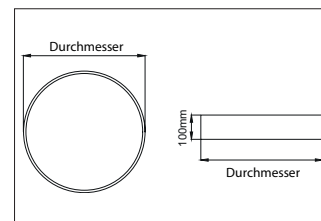

BIRO Circle Anbauflächenleuchte 1.000

**Artikel-Nr. 13692183**

1.0 m	3.213.0	4614.6
2.0 m	6.416.0	1153.6
3.0 m	9.618.9	512.7
4.0 m	12.811.9	288.4
5.0 m	16.014.9	184.6
Ø (m)	E0(0°) [lx]	

BIRO Circle Anbauflächenleuchte 1.000, strukturschwarz, rund. Ausführung in kompakter Bauform für die harmonische Implementierung in stimmige, architektonische Raumkonzepte Montageart: Anbaumontage, Montageort: Deckenmontage, Material: Aluminium / Stahl / Kunststoff, Schutzart: nach DIN EN 60529: IP40, Schutzklasse: (EN 61140) I, Spannung: 230V AC 50Hz, Leistung: 125W, Anzahl der Leuchtmittel / Fassungen: 1.0 Stk, Lichtstrom: 13.925lm, Farbtemperatur: 3000 K, Lichtfarbe: weiß, Abstrahlwinkel: 116°, mit Betriebsgerät, Art der Dimmung: DALI . Diese Leuchte enthält eingebaute LED-Lampen. Die Lampen können in der Leuchte nicht ausgetauscht werden.

Anzahl der Leuchtmittel / Fassungen	1 Stk
Außendurchmesser	1000 mm
Höhe	100 mm
Farbwiedergabe	CRI > 80
Material	Aluminium / Stahl / Kunststoff
Spannung	230V AC 50Hz
Leuchtmittel	LED
Lichtaustritt	direkt
Lieferung	inkl. Konverter zum Anschluss an 230 V-Netzspannung
Schutzart	IP40
Schutzklasse	I
Spannungsart	AC