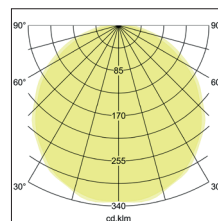

BIRO Circle Anbauflächenleuchte 1.000

**Artikel-Nr. 13692183**

1.0 m	3.213.0	4614.6
2.0 m	6.416.0	1153.6
3.0 m	9.618.9	512.7
4.0 m	12.811.9	288.4
5.0 m	16.014.9	184.6
Ø (m)	E0(0°) [lx]	

BIRO Circle Anbauflächenleuchte 1.000, strukturschwarz, rund. Ausführung in kompakter Bauform für die harmonische Implementierung in stimmige, architektonische Raumkonzepte Montageart: Anbaumontage, Montageort: Deckenmontage, Material: Aluminium / Stahl / Kunststoff, Schutzart: nach DIN EN 60529: IP40, Schutzklasse: (EN 61140) I, Spannung: 230V AC 50Hz, Leistung: 125W, Anzahl der Leuchtmittel / Fassungen: 1.0 Stk, Lichtstrom: 13.925lm, Farbtemperatur: 3000 K, Lichtfarbe: weiß, Abstrahlwinkel: 116°, mit Betriebsgerät, Art der Dimmung: DALI . Diese Leuchte enthält eingebaute LED-Lampen. Die Lampen können in der Leuchte nicht ausgetauscht werden.

<b>Artikel-Nr.</b>	<b>13692183</b>
<b>Stand:</b>	21.07.2021 20:09

Ansteuerung	DALI
Farbe	schwarz
Lichtfarbe	3000 K
Systemeffizienz	111 lm/W
Lichtstrom	13.925 lm
Werkstoff der Abdeckung	Kunststoff opal
Lebensdauer L80/B50 bei 25 °C	50000 h
Lebensdauer L70/B50 bei 25 °C	50000 h
Systemleistung	125 W
Farbwiedergabe	CRI > 80
Farbtoleranz	McAdam-Step 3
Abstrahlwinkel	116 °

Anzahl der Leuchtmittel / Fassungen	1 Stk
Außendurchmesser	1000 mm
Höhe	100 mm
Farbwiedergabe	CRI > 80
Material	Aluminium / Stahl / Kunststoff
Spannung	230V AC 50Hz
Leuchtmittel	LED
Lichtaustritt	direkt
Lieferung	inkl. Konverter zum Anschluss an 230 V-Netzspannung
Schutzart	IP40
Schutzklasse	I
Spannungsart	AC