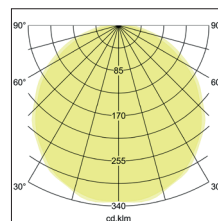

BIRO Circle Anbauflächenleuchte 1.000

Artikel-Nr. 13692173

Ø (m)	E0(0°) [lx]
1.0 m	3.213.0 4614.6
2.0 m	6.416.0 1153.6
3.0 m	9.618.9 512.7
4.0 m	12.811.9 288.4
5.0 m	16.014.9 184.6

BIRO Circle Anbauflächenleuchte 1.000, strukturweiß, rund. Ausführung in kompakter Bauform für die harmonische Implementierung in stimmige, architektonische Raumkonzepte Montageart: Anbaumontage, Montageort: Deckenmontage, Material: Aluminium / Stahl / Kunststoff, Schutzart: nach DIN EN 60529: IP40, Schutzklasse: (EN 61140) I, Spannung: 230V AC 50Hz, Leistung: 125W, Anzahl der Leuchtmittel / Fassungen: 1.0 Stk, Lichtstrom: 13.925lm, Farbtemperatur: 3000 K, Lichtfarbe: weiß, Abstrahlwinkel: 116°, mit Betriebsgerät, Art der Dimmung: DALI . Diese Leuchte enthält eingebaute LED-Lampen. Die Lampen können in der Leuchte nicht ausgetauscht werden.

Artikel-Nr.	13692173
Stand:	21.07.2021 20:08

Ansteuerung	DALI
Farbe	weiß
Lichtfarbe	3000 K
Systemeffizienz	111 lm/W
Lichtstrom	13.925 lm
Werkstoff der Abdeckung	Kunststoff opal
Lebensdauer L80/B50 bei 25 °C	50000 h
Lebensdauer L70/B50 bei 25 °C	50000 h
Systemleistung	125 W
Farbwiedergabe	CRI > 80
Farbtoleranz	McAdam-Step 3
Abstrahlwinkel	116 °

Anzahl der Leuchtmittel / Fassungen	1 Stk
Außendurchmesser	1000 mm
Höhe	100 mm
Farbwiedergabe	CRI > 80
Material	Aluminium / Stahl / Kunststoff
Spannung	230V AC 50Hz
Leuchtmittel	LED
Lichtaustritt	direkt
Lieferung	inkl. Konverter zum Anschluss an 230 V-Netzspannung
Schutzart	IP40
Schutzklasse	I
Spannungsart	AC