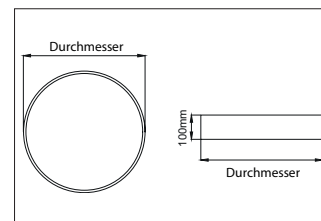

BIRO Circle Anbauflächenleuchte 1.000

Artikel-Nr. 13692173

Ø (m)	E0(0°) [lx]
1.0 m	3.213.0 4614.6
2.0 m	6.416.0 1153.6
3.0 m	9.618.9 512.7
4.0 m	12.811.9 288.4
5.0 m	16.014.9 184.6

BIRO Circle Anbauflächenleuchte 1.000, strukturweiß, rund. Ausführung in kompakter Bauform für die harmonische Implementierung in stimmige, architektonische Raumkonzepte Montageart: Anbaumontage, Montageort: Deckenmontage, Material: Aluminium / Stahl / Kunststoff, Schutzart: nach DIN EN 60529: IP40, Schutzklasse: (EN 61140) I, Spannung: 230V AC 50Hz, Leistung: 125W, Anzahl der Leuchtmittel / Fassungen: 1.0 Stk, Lichtstrom: 13.925lm, Farbtemperatur: 3000 K, Lichtfarbe: weiß, Abstrahlwinkel: 116°, mit Betriebsgerät, Art der Dimmung: DALI . Diese Leuchte enthält eingebaute LED-Lampen. Die Lampen können in der Leuchte nicht ausgetauscht werden.

Anzahl der Leuchtmittel / Fassungen	1 Stk
Außendurchmesser	1000 mm
Höhe	100 mm
Farbwiedergabe	CRI > 80
Material	Aluminium / Stahl / Kunststoff
Spannung	230V AC 50Hz
Leuchtmittel	LED
Lichtaustritt	direkt
Lieferung	inkl. Konverter zum Anschluss an 230 V-Netzspannung
Schutzart	IP40
Schutzklasse	I
Spannungsart	AC