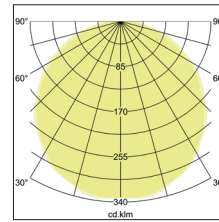

BIRO Circle Anbauflächenleuchte 750
Artikel-Nr. 13691163

Ø (m)	E0(0°) [lx]
1.0 m	3.213.0 2428.4
2.0 m	6.416.0 607.1
3.0 m	9.618.9 269.6
4.0 m	12.811.9 151.6
5.0 m	16.014.9 97.1

BIRO Circle Anbauflächenleuchte 750, struktursilber, rund. Ausführung in kompakter Bauform für die harmonische Implementierung in stimmige, architektonische Raumkonzepte Montageart: Anbaumontage, Montageort: Deckenmontage, Material: Aluminium / Stahl / Kunststoff, Schutzart: nach DIN EN 60529: IP40, Schutzklasse: (EN 61140) I, Spannung: 230V AC 50Hz, Leistung: 70W, Anzahl der Leuchtmittel / Fassungen: 1.0 Stk, Lichtstrom: 7.328lm, Farbtemperatur: 3000 K, Lichtfarbe: weiß, Abstrahlwinkel: 116°, mit Betriebsgerät, Art der Dimmung: DALI . Diese Leuchte enthält eingebaute LED-Lampen. Die Lampen können in der Leuchte nicht ausgetauscht werden.

Artikel-Nr.	13691163
Stand:	22.07.2021 01:00

Ansteuerung	DALI
Farbe	silber
Lichtfarbe	3000 K
Systemeffizienz	105 lm/W
Lichtstrom	7.328 lm
Werkstoff der Abdeckung	Kunststoff opal
Lebensdauer L80/B50 bei 25 °C	50000 h
Lebensdauer L70/B50 bei 25 °C	50000 h
Systemleistung	70 W
Farbwiedergabe	CRI > 80
Farbtoleranz	McAdam-Step 3
Abstrahlwinkel	116 °

Anzahl der Leuchtmittel / Fassungen	1 Stk
Außendurchmesser	750 mm
Höhe	100 mm
Farbwiedergabe	CRI > 80
Material	Aluminium / Stahl / Kunststoff
Spannung	230V AC 50Hz
Leuchtmittel	LED
Lichtaustritt	direkt
Lieferung	inkl. Konverter zum Anschluss an 230 V-Netzspannung
Schutzart	IP40
Schutzklasse	I
Spannungsart	AC