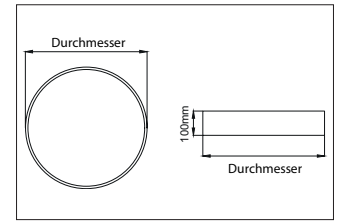

BIRO Circle Anbauflächenleuchte 750
Artikel-Nr. 13691163

Ø (m)	E0(0°) [lx]
1.0 m	3.213.0 2428.4
2.0 m	6.416.0 607.1
3.0 m	9.618.9 269.6
4.0 m	12.811.9 151.6
5.0 m	16.014.9 97.1

BIRO Circle Anbauflächenleuchte 750, struktursilber, rund. Ausführung in kompakter Bauform für die harmonische Implementierung in stimmige, architektonische Raumkonzepte Montageart: Anbaumontage, Montageort: Deckenmontage, Material: Aluminium / Stahl / Kunststoff, Schutzart: nach DIN EN 60529: IP40, Schutzklasse: (EN 61140) I, Spannung: 230V AC 50Hz, Leistung: 70W, Anzahl der Leuchtmittel / Fassungen: 1.0 Stk, Lichtstrom: 7.328lm, Farbtemperatur: 3000 K, Lichtfarbe: weiß, Abstrahlwinkel: 116°, mit Betriebsgerät, Art der Dimmung: DALI . Diese Leuchte enthält eingebaute LED-Lampen. Die Lampen können in der Leuchte nicht ausgetauscht werden.

Anzahl der Leuchtmittel / Fassungen	1 Stk
Außendurchmesser	750 mm
Höhe	100 mm
Farbwiedergabe	CRI > 80
Material	Aluminium / Stahl / Kunststoff
Spannung	230V AC 50Hz
Leuchtmittel	LED
Lichtaustritt	direkt
Lieferung	inkl. Konverter zum Anschluss an 230 V-Netzspannung
Schutzart	IP40
Schutzklasse	I
Spannungsart	AC