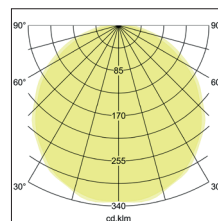

BIRO Circle Anbauflächenleuchte 750

**Artikel-Nr. 13691174**

Ø (m)	E0(0°) [lx]
1.0 m	3.213.0 2428.4
2.0 m	6.416.0 607.1
3.0 m	9.618.9 269.6
4.0 m	12.811.9 151.6
5.0 m	16.014.9 97.1

BIRO Circle Anbauflächenleuchte 750, strukturweiß, rund. Ausführung in kompakter Bauform für die harmonische Implementierung in stimmige, architektonische Raumkonzepte Montageart: Anbaumontage, Montageort: Deckenmontage, Material: Aluminium / Stahl / Kunststoff, Schutzart: nach DIN EN 60529: IP40, Schutzklasse: (EN 61140) I, Spannung: 230V AC 50Hz, Leistung: 70W, Anzahl der Leuchtmittel / Fassungen: 1.0 Stk, Lichtstrom: 7.630lm, Farbtemperatur: 4000 K, Lichtfarbe: weiß, Abstrahlwinkel: 116°, mit Betriebsgerät, Art der Dimmung: DALI . Diese Leuchte enthält eingebaute LED-Lampen. Die Lampen können in der Leuchte nicht ausgetauscht werden.

<b>Artikel-Nr.</b>	<b>13691174</b>
<b>Stand:</b>	21.07.2021 20:05

Ansteuerung	DALI
Farbe	weiß
Lichtfarbe	4000 K
Systemeffizienz	109 lm/W
Lichtstrom	7.630 lm
Werkstoff der Abdeckung	Kunststoff opal
Lebensdauer L80/B50 bei 25 °C	50000 h
Lebensdauer L70/B50 bei 25 °C	50000 h
Systemleistung	70 W
Farbwiedergabe	CRI > 80
Farbtoleranz	McAdam-Step 3
Abstrahlwinkel	116 °

Anzahl der Leuchtmittel / Fassungen	1 Stk
Außendurchmesser	750 mm
Höhe	100 mm
Farbwiedergabe	CRI > 80
Material	Aluminium / Stahl / Kunststoff
Spannung	230V AC 50Hz
Leuchtmittel	LED
Lichtaustritt	direkt
Lieferung	inkl. Konverter zum Anschluss an 230 V-Netzspannung
Schutzart	IP40
Schutzklasse	I
Spannungsart	AC