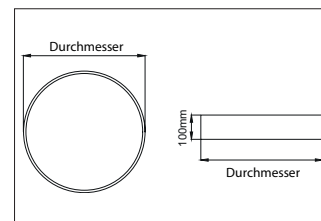

BIRO Circle Anbauflächenleuchte 750

**Artikel-Nr. 13691174**

Ø (m)	E0(0°) [lx]
1.0 m	3.213.0 2428.4
2.0 m	6.416.0 607.1
3.0 m	9.618.9 269.6
4.0 m	12.811.9 151.6
5.0 m	16.014.9 97.1

BIRO Circle Anbauflächenleuchte 750, strukturweiß, rund. Ausführung in kompakter Bauform für die harmonische Implementierung in stimmige, architektonische Raumkonzepte Montageart: Anbaumontage, Montageort: Deckenmontage, Material: Aluminium / Stahl / Kunststoff, Schutzart: nach DIN EN 60529: IP40, Schutzklasse: (EN 61140) I, Spannung: 230V AC 50Hz, Leistung: 70W, Anzahl der Leuchtmittel / Fassungen: 1.0 Stk, Lichtstrom: 7.630lm, Farbtemperatur: 4000 K, Lichtfarbe: weiß, Abstrahlwinkel: 116°, mit Betriebsgerät, Art der Dimmung: DALI . Diese Leuchte enthält eingebaute LED-Lampen. Die Lampen können in der Leuchte nicht ausgetauscht werden.

<b>Artikel-Nr.</b>	<b>13691174</b>
<b>Stand:</b>	21.07.2021 20:05

Ansteuerung	DALI
Farbe	weiß
Lichtfarbe	4000 K
Systemeffizienz	109 lm/W
Lichtstrom	7.630 lm
Werkstoff der Abdeckung	Kunststoff opal
Lebensdauer L80/B50 bei 25 °C	50000 h
Lebensdauer L70/B50 bei 25 °C	50000 h
Systemleistung	70 W
Farbwiedergabe	CRI > 80
Farbtoleranz	McAdam-Step 3
Abstrahlwinkel	116 °

Anzahl der Leuchtmittel / Fassungen	1 Stk
Außendurchmesser	750 mm
Höhe	100 mm
Farbwiedergabe	CRI > 80
Material	Aluminium / Stahl / Kunststoff
Spannung	230V AC 50Hz
Leuchtmittel	LED
Lichtaustritt	direkt
Lieferung	inkl. Konverter zum Anschluss an 230 V-Netzspannung
Schutzart	IP40
Schutzklasse	I
Spannungsart	AC