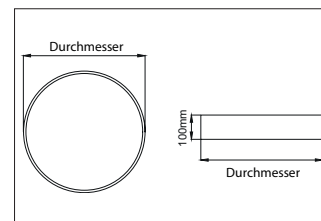

BIRO Circle Anbauflächenleuchte 750

Artikel-Nr. 13691173

Ø (m)	E0(0°) [lx]
1.0 m	3.213.0 2428.4
2.0 m	6.416.0 607.1
3.0 m	9.618.9 269.6
4.0 m	12.811.9 151.6
5.0 m	16.014.9 97.1

BIRO Circle Anbauflächenleuchte 750, strukturweiß, rund. Ausführung in kompakter Bauform für die harmonische Implementierung in stimmige, architektonische Raumkonzepte Montageart: Anbaumontage, Montageort: Deckenmontage, Material: Aluminium / Stahl / Kunststoff, Schutzart: nach DIN EN 60529: IP40, Schutzklasse: (EN 61140) I, Spannung: 230V AC 50Hz, Leistung: 70W, Anzahl der Leuchtmittel / Fassungen: 1.0 Stk, Lichtstrom: 7.328lm, Farbtemperatur: 3000 K, Lichtfarbe: weiß, Abstrahlwinkel: 116°, mit Betriebsgerät, Art der Dimmung: DALI . Diese Leuchte enthält eingebaute LED-Lampen. Die Lampen können in der Leuchte nicht ausgetauscht werden.

Anzahl der Leuchtmittel / Fassungen	1 Stk
Außendurchmesser	750 mm
Höhe	100 mm
Farbwiedergabe	CRI > 80
Material	Aluminium / Stahl / Kunststoff
Spannung	230V AC 50Hz
Leuchtmittel	LED
Lichtaustritt	direkt
Lieferung	inkl. Konverter zum Anschluss an 230 V-Netzspannung
Schutzart	IP40
Schutzklasse	I
Spannungsart	AC