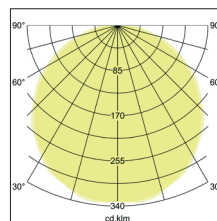

BIRO Circle Anbauflächenleuchte 750

Artikel-Nr. 13691173

Ø (m)	E0(0°) [lx]
1.0 m	3.213.0 2428.4
2.0 m	6.416.0 607.1
3.0 m	9.618.9 269.6
4.0 m	12.811.9 151.6
5.0 m	16.014.9 97.1

BIRO Circle Anbauflächenleuchte 750, strukturweiß, rund. Ausführung in kompakter Bauform für die harmonische Implementierung in stimmige, architektonische Raumkonzepte Montageart: Anbaumontage, Montageort: Deckenmontage, Material: Aluminium / Stahl / Kunststoff, Schutzart: nach DIN EN 60529: IP40, Schutzklasse: (EN 61140) I, Spannung: 230V AC 50Hz, Leistung: 70W, Anzahl der Leuchtmittel / Fassungen: 1.0 Stk, Lichtstrom: 7.328lm, Farbtemperatur: 3000 K, Lichtfarbe: weiß, Abstrahlwinkel: 116°, mit Betriebsgerät, Art der Dimmung: DALI . Diese Leuchte enthält eingebaute LED-Lampen. Die Lampen können in der Leuchte nicht ausgetauscht werden.

Artikel-Nr.	13691173
Stand:	22.07.2021 01:01

Ansteuerung	DALI
Farbe	weiß
Lichtfarbe	3000 K
Systemeffizienz	105 lm/W
Lichtstrom	7.328 lm
Werkstoff der Abdeckung	Kunststoff opal
Lebensdauer L80/B50 bei 25 °C	50000 h
Lebensdauer L70/B50 bei 25 °C	50000 h
Systemleistung	70 W
Farbwiedergabe	CRI > 80
Farbtoleranz	McAdam-Step 3
Abstrahlwinkel	116 °

Anzahl der Leuchtmittel / Fassungen	1 Stk
Außendurchmesser	750 mm
Höhe	100 mm
Farbwiedergabe	CRI > 80
Material	Aluminium / Stahl / Kunststoff
Spannung	230V AC 50Hz
Leuchtmittel	LED
Lichtaustritt	direkt
Lieferung	inkl. Konverter zum Anschluss an 230 V-Netzspannung
Schutzart	IP40
Schutzklasse	I
Spannungsart	AC