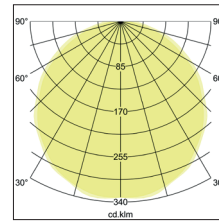

**BIRO Circle Anbauflächenleuchte 600**  
**Artikel-Nr. 13690163**

Ø (m)	E0(0°) [lx]
1.0 m	3.213.0 1718.6
2.0 m	6.416.0 429.6
3.0 m	9.618.9 191.0
4.0 m	12.811.9 107.4
5.0 m	16.014.9 68.7

BIRO Circle Anbauflächenleuchte 600, struktursilber, rund. Ausführung in kompakter Bauform für die harmonische Implementierung in stimmige, architektonische Raumkonzepte Montageart: Anbaumontage, Montageort: Deckenmontage, Material: Aluminium / Stahl / Kunststoff, Schutzart: nach DIN EN 60529: IP40, Schutzklasse: (EN 61140) I, Spannung: 230V AC 50Hz, Leistung: 50W, Anzahl der Leuchtmittel / Fassungen: 1.0 Stk, Lichtstrom: 5.186lm, Farbtemperatur: 3000 K, Lichtfarbe: weiß, Abstrahlwinkel: 116°, mit Betriebsgerät, Art der Dimmung: DALI . Diese Leuchte enthält eingebaute LED-Lampen. Die Lampen können in der Leuchte nicht ausgetauscht werden.

<b>Artikel-Nr.</b>	<b>13690163</b>
<b>Stand:</b>	22.07.2021 00:57

Ansteuerung	DALI
Farbe	silber
Lichtfarbe	3000 K
Systemeffizienz	104 lm/W
Lichtstrom	5.186 lm
Werkstoff der Abdeckung	Kunststoff opal
Lebensdauer L80/B50 bei 25 °C	50000 h
Lebensdauer L70/B50 bei 25 °C	50000 h
Systemleistung	50 W
Farbwiedergabe	CRI > 80
Farbtoleranz	McAdam-Step 3
Abstrahlwinkel	116 °

Anzahl der Leuchtmittel / Fassungen	1 Stk
Außendurchmesser	600 mm
Höhe	100 mm
Farbwiedergabe	CRI > 80
Material	Aluminium / Stahl / Kunststoff
Spannung	230V AC 50Hz
Leuchtmittel	LED
Lichtaustritt	direkt
Lieferung	inkl. Konverter zum Anschluss an 230 V-Netzspannung
Schutzart	IP40
Schutzklasse	I
Spannungsart	AC