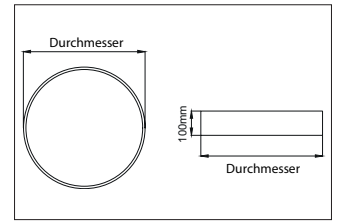

**BIRO Circle Anbauflächenleuchte 600**  
**Artikel-Nr. 13690163**

Ø (m)	E0(0°) [lx]
1.0 m	3.213.0 1718.6
2.0 m	6.416.0 429.6
3.0 m	9.618.9 191.0
4.0 m	12.811.9 107.4
5.0 m	16.014.9 68.7

BIRO Circle Anbauflächenleuchte 600, struktursilber, rund. Ausführung in kompakter Bauform für die harmonische Implementierung in stimmige, architektonische Raumkonzepte Montageart: Anbaumontage, Montageort: Deckenmontage, Material: Aluminium / Stahl / Kunststoff, Schutzart: nach DIN EN 60529: IP40, Schutzklasse: (EN 61140) I, Spannung: 230V AC 50Hz, Leistung: 50W, Anzahl der Leuchtmittel / Fassungen: 1.0 Stk, Lichtstrom: 5.186lm, Farbtemperatur: 3000 K, Lichtfarbe: weiß, Abstrahlwinkel: 116°, mit Betriebsgerät, Art der Dimmung: DALI . Diese Leuchte enthält eingebaute LED-Lampen. Die Lampen können in der Leuchte nicht ausgetauscht werden.

Anzahl der Leuchtmittel / Fassungen	1 Stk
Außendurchmesser	600 mm
Höhe	100 mm
Farbwiedergabe	CRI > 80
Material	Aluminium / Stahl / Kunststoff
Spannung	230V AC 50Hz
Leuchtmittel	LED
Lichtaustritt	direkt
Lieferung	inkl. Konverter zum Anschluss an 230 V-Netzspannung
Schutzart	IP40
Schutzklasse	I
Spannungsart	AC