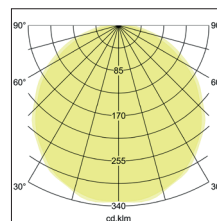

BIRO Circle Anbauflächenleuchte 600

Artikel-Nr. 13690174

Ø (m)	E0(0°) [lx]
1.0 m	3.213.0 1718.6
2.0 m	6.416.0 429.6
3.0 m	9.618.9 191.0
4.0 m	12.811.9 107.4
5.0 m	16.014.9 68.7

BIRO Circle Anbauflächenleuchte 600, strukturweiß, rund. Ausführung in kompakter Bauform für die harmonische Implementierung in stimmige, architektonische Raumkonzepte Montageart: Anbaumontage, Montageort: Deckenmontage, Material: Aluminium / Stahl / Kunststoff, Schutzart: nach DIN EN 60529: IP40, Schutzklasse: (EN 61140) I, Spannung: 230V AC 50Hz, Leistung: 50W, Anzahl der Leuchtmittel / Fassungen: 1.0 Stk, Lichtstrom: 5.400lm, Farbtemperatur: 4000 K, Lichtfarbe: weiß, Abstrahlwinkel: 116°, mit Betriebsgerät, Art der Dimmung: DALI . Diese Leuchte enthält eingebaute LED-Lampen. Die Lampen können in der Leuchte nicht ausgetauscht werden.

Artikel-Nr.	13690174
Stand:	22.07.2021 00:58

Ansteuerung	DALI
Farbe	weiß
Lichtfarbe	4000 K
Systemeffizienz	108 lm/W
Lichtstrom	5.400 lm
Werkstoff der Abdeckung	Kunststoff opal
Lebensdauer L80/B50 bei 25 °C	50000 h
Lebensdauer L70/B50 bei 25 °C	50000 h
Systemleistung	50 W
Farbwiedergabe	CRI > 80
Farbtoleranz	McAdam-Step 3
Abstrahlwinkel	116 °

Anzahl der Leuchtmittel / Fassungen	1 Stk
Außendurchmesser	600 mm
Höhe	100 mm
Farbwiedergabe	CRI > 80
Material	Aluminium / Stahl / Kunststoff
Spannung	230V AC 50Hz
Leuchtmittel	LED
Lichtaustritt	direkt
Lieferung	inkl. Konverter zum Anschluss an 230 V-Netzspannung
Schutzart	IP40
Schutzklasse	I
Spannungsart	AC