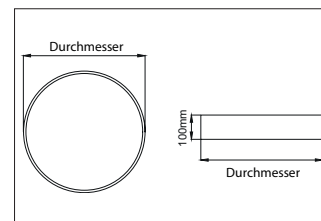

BIRO Circle Anbauflächenleuchte 600

Artikel-Nr. 13690174

Ø (m)	E0(0°) [lx]
1.0 m	3.213.0 1718.6
2.0 m	6.416.0 429.6
3.0 m	9.618.9 191.0
4.0 m	12.811.9 107.4
5.0 m	16.014.9 68.7

BIRO Circle Anbauflächenleuchte 600, strukturweiß, rund. Ausführung in kompakter Bauform für die harmonische Implementierung in stimmige, architektonische Raumkonzepte Montageart: Anbaumontage, Montageort: Deckenmontage, Material: Aluminium / Stahl / Kunststoff, Schutzart: nach DIN EN 60529: IP40, Schutzklasse: (EN 61140) I, Spannung: 230V AC 50Hz, Leistung: 50W, Anzahl der Leuchtmittel / Fassungen: 1.0 Stk, Lichtstrom: 5.400lm, Farbtemperatur: 4000 K, Lichtfarbe: weiß, Abstrahlwinkel: 116°, mit Betriebsgerät, Art der Dimmung: DALI . Diese Leuchte enthält eingebaute LED-Lampen. Die Lampen können in der Leuchte nicht ausgetauscht werden.

Anzahl der Leuchtmittel / Fassungen	1 Stk
Außendurchmesser	600 mm
Höhe	100 mm
Farbwiedergabe	CRI > 80
Material	Aluminium / Stahl / Kunststoff
Spannung	230V AC 50Hz
Leuchtmittel	LED
Lichtaustritt	direkt
Lieferung	inkl. Konverter zum Anschluss an 230 V-Netzspannung
Schutzart	IP40
Schutzklasse	I
Spannungsart	AC