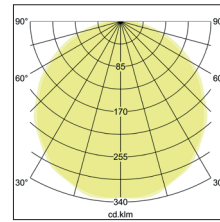

BIRO Circle Anbauflächenleuchte 450
Artikel-Nr. 13685164

1.0 m	3.213.0	811.9
2.0 m	6.416.0	203.0
3.0 m	9.618.9	90.2
4.0 m	12.811.9	50.7
5.0 m	16.014.9	32.5
Ø (m)		E0(0°) [lx]

BIRO Circle Anbauflächenleuchte 450, struktursilber, rund. Ausführung in kompakter Bauform für die harmonische Implementierung in stimmige, architektonische Raumkonzepte Montageart: Anbaumontage, Montageort: Deckenmontage, Material: Aluminium / Stahl / Kunststoff, Schutzart: nach DIN EN 60529: IP40, Schutzklasse: (EN 61140) I, Spannung: 230V AC 50Hz, Leistung: 25W, Anzahl der Leuchtmittel / Fassungen: 1.0 Stk, Lichtstrom: 2.550lm, : 4000 K Lichtfarbe: weiß, Abstrahlwinkel: 120°, mit Betriebsgerät, Art der Dimmung: schaltbar . Diese Leuchte enthält eingebaute LED-Lampen. Die Lampen können in der Leuchte nicht ausgetauscht werden.

Artikel-Nr.	13685164
Stand:	18.06.2021 16:26

Art der Dimmung	schaltbar
Farbe	silber
Lichtfarbe	4000 K
Systemeffizienz	102 lm/W
Lichtstrom	2.550 lm
Werkstoff der Abdeckung	Kunststoff opal
Lebensdauer L80/B50 bei 25 °C	50000 h
Lebensdauer L70/B50 bei 25 °C	50000 h
Systemleistung	25 W
Farbwiedergabe	CRI > 80
Farbtoleranz	McAdam-Step 3
Abstrahlwinkel	120 °

Anzahl der Leuchtmittel / Fassungen	1 Stk
Außendurchmesser	450 mm
Höhe	100 mm
Farbwiedergabe	CRI > 80
Material	Aluminium / Stahl / Kunststoff
Spannung	230V AC 50Hz
Leuchtmittel	LED
Lichtaustritt	direkt
Lieferung	inkl. Konverter zum Anschluss an 230 V-Netzspannung
Schutzart	IP40
Schutzklasse	I
Spannungsart	AC