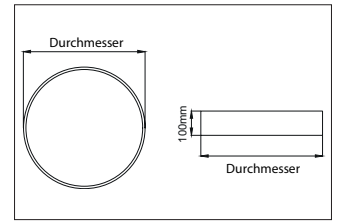

BIRO Circle Anbauflächenleuchte 450
Artikel-Nr. 13685164

1.0 m	3.213.0	811.9
2.0 m	6.416.0	203.0
3.0 m	9.618.9	90.2
4.0 m	12.811.9	50.7
5.0 m	16.014.9	32.5
Ø (m)		E0(0°) [lx]

BIRO Circle Anbauflächenleuchte 450, struktursilber, rund. Ausführung in kompakter Bauform für die harmonische Implementierung in stimmige, architektonische Raumkonzepte Montageart: Anbaumontage, Montageort: Deckenmontage, Material: Aluminium / Stahl / Kunststoff, Schutzart: nach DIN EN 60529: IP40, Schutzklasse: (EN 61140) I, Spannung: 230V AC 50Hz, Leistung: 25W, Anzahl der Leuchtmittel / Fassungen: 1.0 Stk, Lichtstrom: 2.550lm, : 4000 K Lichtfarbe: weiß, Abstrahlwinkel: 120°, mit Betriebsgerät, Art der Dimmung: schaltbar . Diese Leuchte enthält eingebaute LED-Lampen. Die Lampen können in der Leuchte nicht ausgetauscht werden.

Anzahl der Leuchtmittel / Fassungen	1 Stk
Außendurchmesser	450 mm
Höhe	100 mm
Farbwiedergabe	CRI > 80
Material	Aluminium / Stahl / Kunststoff
Spannung	230V AC 50Hz
Leuchtmittel	LED
Lichtaustritt	direkt
Lieferung	inkl. Konverter zum Anschluss an 230 V-Netzspannung
Schutzart	IP40
Schutzklasse	I
Spannungsart	AC