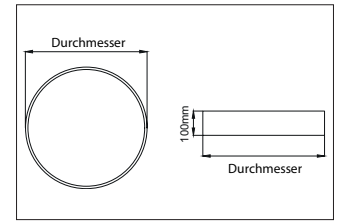

BIRO Circle Anbauflächenleuchte 1.200

**Artikel-Nr. 13683183**

1.0 m	3.213.0	6511.8
2.0 m	6.416.0	1627.9
3.0 m	9.618.9	723.5
4.0 m	12.811.9	407.0
5.0 m	16.014.9	260.5
Ø (m)		E0(0°) [lx]

BIRO Circle Anbauflächenleuchte 1.200, strukturschwarz, rund. Ausführung in kompakter Bauform für die harmonische Implementierung in stimmige, architektonische Raumkonzepte Montageart: Anbaumontage, Montageort: Deckenmontage, Material: Aluminium / Stahl / Kunststoff, Schutzart: nach DIN EN 60529: IP40, Schutzklasse: (EN 61140) I, Spannung: 230V AC 50Hz, Leistung: 175W, Anzahl der Leuchtmittel / Fassungen: 1.0 Stk, Lichtstrom: 19.650lm, Farbtemperatur: 3000 K, Lichtfarbe: weiß, Abstrahlwinkel: 116°, mit Betriebsgerät, Art der Dimmung: schaltbar . Diese Leuchte enthält eingebaute LED-Lampen. Die Lampen können in der Leuchte nicht ausgetauscht werden.

<b>Artikel-Nr.</b>	<b>13683183</b>
<b>Stand:</b>	21.07.2021 20:03

Ansteuerung	schaltbar
Farbe	schwarz
Lichtfarbe	3000 K
Systemeffizienz	112 lm/W
Lichtstrom	19.650 lm
Werkstoff der Abdeckung	Kunststoff opal
Lebensdauer L80/B50 bei 25 °C	50000 h
Lebensdauer L70/B50 bei 25 °C	50000 h
Systemleistung	175 W
Farbwiedergabe	CRI > 80
Farbtoleranz	McAdam-Step 3
Abstrahlwinkel	116 °

Anzahl der Leuchtmittel / Fassungen	1 Stk
Außendurchmesser	1200 mm
Höhe	100 mm
Farbwiedergabe	CRI > 80
Material	Aluminium / Stahl / Kunststoff
Spannung	230V AC 50Hz
Leuchtmittel	LED
Lichtaustritt	direkt
Lieferung	inkl. Konverter zum Anschluss an 230 V-Netzspannung
Schutzart	IP40
Schutzklasse	I
Spannungsart	AC