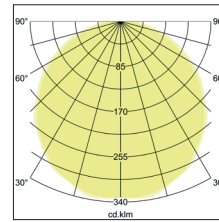

BIRO Circle Anbauflächenleuchte 1.200

**Artikel-Nr. 13683183**

1.0 m	3.213.0	6511.8
2.0 m	6.416.0	1627.9
3.0 m	9.618.9	723.5
4.0 m	12.811.9	407.0
5.0 m	16.014.9	260.5
Ø (m)		E0(0°) [lx]

BIRO Circle Anbauflächenleuchte 1.200, strukturschwarz, rund. Ausführung in kompakter Bauform für die harmonische Implementierung in stimmige, architektonische Raumkonzepte Montageart: Anbaumontage, Montageort: Deckenmontage, Material: Aluminium / Stahl / Kunststoff, Schutzart: nach DIN EN 60529: IP40, Schutzklasse: (EN 61140) I, Spannung: 230V AC 50Hz, Leistung: 175W, Anzahl der Leuchtmittel / Fassungen: 1.0 Stk, Lichtstrom: 19.650lm, Farbtemperatur: 3000 K, Lichtfarbe: weiß, Abstrahlwinkel: 116°, mit Betriebsgerät, Art der Dimmung: schaltbar . Diese Leuchte enthält eingebaute LED-Lampen. Die Lampen können in der Leuchte nicht ausgetauscht werden.

<b>Artikel-Nr.</b>	<b>13683183</b>
<b>Stand:</b>	21.07.2021 20:03

Ansteuerung	schaltbar
Farbe	schwarz
Lichtfarbe	3000 K
Systemeffizienz	112 lm/W
Lichtstrom	19.650 lm
Werkstoff der Abdeckung	Kunststoff opal
Lebensdauer L80/B50 bei 25 °C	50000 h
Lebensdauer L70/B50 bei 25 °C	50000 h
Systemleistung	175 W
Farbwiedergabe	CRI > 80
Farbtoleranz	McAdam-Step 3
Abstrahlwinkel	116 °

Anzahl der Leuchtmittel / Fassungen	1 Stk
Außendurchmesser	1200 mm
Höhe	100 mm
Farbwiedergabe	CRI > 80
Material	Aluminium / Stahl / Kunststoff
Spannung	230V AC 50Hz
Leuchtmittel	LED
Lichtaustritt	direkt
Lieferung	inkl. Konverter zum Anschluss an 230 V-Netzspannung
Schutzart	IP40
Schutzklasse	I
Spannungsart	AC