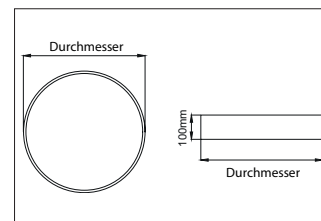

BIRO Circle Anbauflächenleuchte 1.200

**Artikel-Nr. 13683173**

1.0 m	3.213.0	6511.8
2.0 m	6.416.0	1627.9
3.0 m	9.618.9	723.5
4.0 m	12.811.9	407.0
5.0 m	16.014.9	260.5
Ø (m)		E0(0°) [lx]

BIRO Circle Anbauflächenleuchte 1.200, strukturweiß, rund. Ausführung in kompakter Bauform für die harmonische Implementierung in stimmige, architektonische Raumkonzepte Montageart: Anbaumontage, Montageort: Deckenmontage, Material: Aluminium / Stahl / Kunststoff, Schutzart: nach DIN EN 60529: IP40, Schutzklasse: (EN 61140) I, Spannung: 230V AC 50Hz, Leistung: 175W, Anzahl der Leuchtmittel / Fassungen: 1.0 Stk, Lichtstrom: 19.650lm, Farbtemperatur: 3000 K, Lichtfarbe: weiß, Abstrahlwinkel: 116°, mit Betriebsgerät, Art der Dimmung: schaltbar . Diese Leuchte enthält eingebaute LED-Lampen. Die Lampen können in der Leuchte nicht ausgetauscht werden.

<b>Artikel-Nr.</b>	<b>13683173</b>
<b>Stand:</b>	21.07.2021 20:02

Ansteuerung	schaltbar
Farbe	weiß
Lichtfarbe	3000 K
Systemeffizienz	112 lm/W
Lichtstrom	19.650 lm
Werkstoff der Abdeckung	Kunststoff opal
Lebensdauer L80/B50 bei 25 °C	50000 h
Lebensdauer L70/B50 bei 25 °C	50000 h
Systemleistung	175 W
Farbwiedergabe	CRI > 80
Farbtoleranz	McAdam-Step 3
Abstrahlwinkel	116 °

Anzahl der Leuchtmittel / Fassungen	1 Stk
Außendurchmesser	1200 mm
Höhe	100 mm
Farbwiedergabe	CRI > 80
Material	Aluminium / Stahl / Kunststoff
Spannung	230V AC 50Hz
Leuchtmittel	LED
Lichtaustritt	direkt
Lieferung	inkl. Konverter zum Anschluss an 230 V-Netzspannung
Schutzart	IP40
Schutzklasse	I
Spannungsart	AC