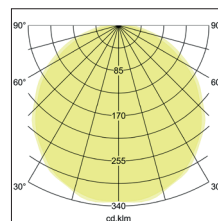

BIRO Circle Anbauflächenleuchte 1.200

**Artikel-Nr. 13683173**

1.0 m	3.213.0	6511.8
2.0 m	6.416.0	1627.9
3.0 m	9.618.9	723.5
4.0 m	12.811.9	407.0
5.0 m	16.014.9	260.5
Ø (m)		E0(0°) [lx]

BIRO Circle Anbauflächenleuchte 1.200, strukturweiß, rund. Ausführung in kompakter Bauform für die harmonische Implementierung in stimmige, architektonische Raumkonzepte Montageart: Anbaumontage, Montageort: Deckenmontage, Material: Aluminium / Stahl / Kunststoff, Schutzart: nach DIN EN 60529: IP40, Schutzklasse: (EN 61140) I, Spannung: 230V AC 50Hz, Leistung: 175W, Anzahl der Leuchtmittel / Fassungen: 1.0 Stk, Lichtstrom: 19.650lm, Farbtemperatur: 3000 K, Lichtfarbe: weiß, Abstrahlwinkel: 116°, mit Betriebsgerät, Art der Dimmung: schaltbar . Diese Leuchte enthält eingebaute LED-Lampen. Die Lampen können in der Leuchte nicht ausgetauscht werden.

<b>Artikel-Nr.</b>	<b>13683173</b>
<b>Stand:</b>	21.07.2021 20:02

Ansteuerung	schaltbar
Farbe	weiß
Lichtfarbe	3000 K
Systemeffizienz	112 lm/W
Lichtstrom	19.650 lm
Werkstoff der Abdeckung	Kunststoff opal
Lebensdauer L80/B50 bei 25 °C	50000 h
Lebensdauer L70/B50 bei 25 °C	50000 h
Systemleistung	175 W
Farbwiedergabe	CRI > 80
Farbtoleranz	McAdam-Step 3
Abstrahlwinkel	116 °

Anzahl der Leuchtmittel / Fassungen	1 Stk
Außendurchmesser	1200 mm
Höhe	100 mm
Farbwiedergabe	CRI > 80
Material	Aluminium / Stahl / Kunststoff
Spannung	230V AC 50Hz
Leuchtmittel	LED
Lichtaustritt	direkt
Lieferung	inkl. Konverter zum Anschluss an 230 V-Netzspannung
Schutzart	IP40
Schutzklasse	I
Spannungsart	AC