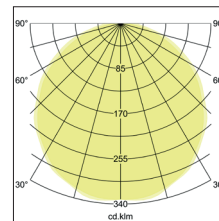

BIRO Circle Anbauflächenleuchte 1.200

Artikel-Nr. 13683164

Ø (m)	E0(0°) [lx]
1.0 m	3.213.0
2.0 m	6.416.0
3.0 m	9.618.9
4.0 m	12.811.9
5.0 m	16.014.9

BIRO Circle Anbauflächenleuchte 1.200, struktursilber, rund. Ausführung in kompakter Bauform für die harmonische Implementierung in stimmige, architektonische Raumkonzepte Montageart: Anbaumontage, Montageort: Deckenmontage, Material: Aluminium / Stahl / Kunststoff, Schutzart: nach DIN EN 60529: IP40, Schutzklasse: (EN 61140) I, Spannung: 230V AC 50Hz, Leistung: 175W, Anzahl der Leuchtmittel / Fassungen: 1.0 Stk, Lichtstrom: 20.475lm, Farbtemperatur: 4000 K, Lichtfarbe: weiß, Abstrahlwinkel: 116°, mit Betriebsgerät, Art der Dimmung: schaltbar . Diese Leuchte enthält eingebaute LED-Lampen. Die Lampen können in der Leuchte nicht ausgetauscht werden.

Artikel-Nr.	13683164
Stand:	21.07.2021 20:02

Ansteuerung	schaltbar
Farbe	silber
Lichtfarbe	4000 K
Systemeffizienz	117 lm/W
Lichtstrom	20.475 lm
Werkstoff der Abdeckung	Kunststoff opal
Lebensdauer L80/B50 bei 25 °C	50000 h
Lebensdauer L70/B50 bei 25 °C	50000 h
Systemleistung	175 W
Farbwiedergabe	CRI > 80
Farbtoleranz	McAdam-Step 3
Abstrahlwinkel	116 °

Anzahl der Leuchtmittel / Fassungen	1 Stk
Außendurchmesser	1200 mm
Höhe	100 mm
Farbwiedergabe	CRI > 80
Material	Aluminium / Stahl / Kunststoff
Spannung	230V AC 50Hz
Leuchtmittel	LED
Lichtaustritt	direkt
Lieferung	inkl. Konverter zum Anschluss an 230 V-Netzspannung
Schutzart	IP40
Schutzklasse	I
Spannungsart	AC