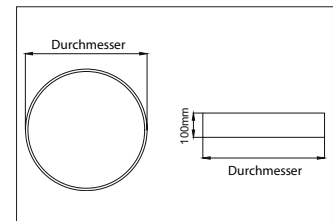

BIRO Circle Anbauflächenleuchte 1.200

Artikel-Nr. 13683164

Ø (m)	E0(0°) [lx]
1.0 m	3.213.0
2.0 m	6.416.0
3.0 m	9.618.9
4.0 m	12.811.9
5.0 m	16.014.9

BIRO Circle Anbauflächenleuchte 1.200, struktursilber, rund. Ausführung in kompakter Bauform für die harmonische Implementierung in stimmige, architektonische Raumkonzepte Montageart: Anbaumontage, Montageort: Deckenmontage, Material: Aluminium / Stahl / Kunststoff, Schutzart: nach DIN EN 60529: IP40, Schutzklasse: (EN 61140) I, Spannung: 230V AC 50Hz, Leistung: 175W, Anzahl der Leuchtmittel / Fassungen: 1.0 Stk, Lichtstrom: 20.475lm, Farbtemperatur: 4000 K, Lichtfarbe: weiß, Abstrahlwinkel: 116°, mit Betriebsgerät, Art der Dimmung: schaltbar . Diese Leuchte enthält eingebaute LED-Lampen. Die Lampen können in der Leuchte nicht ausgetauscht werden.

Artikel-Nr.	13683164
Stand:	21.07.2021 20:02

Ansteuerung	schaltbar
Farbe	silber
Lichtfarbe	4000 K
Systemeffizienz	117 lm/W
Lichtstrom	20.475 lm
Werkstoff der Abdeckung	Kunststoff opal
Lebensdauer L80/B50 bei 25 °C	50000 h
Lebensdauer L70/B50 bei 25 °C	50000 h
Systemleistung	175 W
Farbwiedergabe	CRI > 80
Farbtoleranz	McAdam-Step 3
Abstrahlwinkel	116 °

Anzahl der Leuchtmittel / Fassungen	1 Stk
Außendurchmesser	1200 mm
Höhe	100 mm
Farbwiedergabe	CRI > 80
Material	Aluminium / Stahl / Kunststoff
Spannung	230V AC 50Hz
Leuchtmittel	LED
Lichtaustritt	direkt
Lieferung	inkl. Konverter zum Anschluss an 230 V-Netzspannung
Schutzart	IP40
Schutzklasse	I
Spannungsart	AC