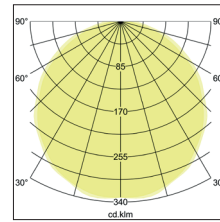

BIRO Circle Anbauflächenleuchte 1.200

**Artikel-Nr. 13683163**

Ø (m)	E0(0°) [lx]
1.0 m	3.213.0
2.0 m	6.416.0
3.0 m	9.618.9
4.0 m	12.811.9
5.0 m	16.014.9

BIRO Circle Anbauflächenleuchte 1.200, struktursilber, rund. Ausführung in kompakter Bauform für die harmonische Implementierung in stimmige, architektonische Raumkonzepte Montageart: Anbaumontage, Montageort: Deckenmontage, Material: Aluminium / Stahl / Kunststoff, Schutzart: nach DIN EN 60529: IP40, Schutzklasse: (EN 61140) I, Spannung: 230V AC 50Hz, Leistung: 175W, Anzahl der Leuchtmittel / Fassungen: 1.0 Stk, Lichtstrom: 19.650lm, Farbtemperatur: 3000 K, Lichtfarbe: weiß, Abstrahlwinkel: 116°, mit Betriebsgerät, Art der Dimmung: schaltbar . Diese Leuchte enthält eingebaute LED-Lampen. Die Lampen können in der Leuchte nicht ausgetauscht werden.

<b>Artikel-Nr.</b>	<b>13683163</b>
<b>Stand:</b>	21.07.2021 20:01

Ansteuerung	schaltbar
Farbe	silber
Lichtfarbe	3000 K
Systemeffizienz	112 lm/W
Lichtstrom	19.650 lm
Werkstoff der Abdeckung	Kunststoff opal
Lebensdauer L80/B50 bei 25 °C	50000 h
Lebensdauer L70/B50 bei 25 °C	50000 h
Systemleistung	175 W
Farbwiedergabe	CRI > 80
Farbtoleranz	McAdam-Step 3
Abstrahlwinkel	116 °

Anzahl der Leuchtmittel / Fassungen	1 Stk
Außendurchmesser	1200 mm
Höhe	100 mm
Farbwiedergabe	CRI > 80
Material	Aluminium / Stahl / Kunststoff
Spannung	230V AC 50Hz
Leuchtmittel	LED
Lichtaustritt	direkt
Lieferung	inkl. Konverter zum Anschluss an 230 V-Netzspannung
Schutzart	IP40
Schutzklasse	I
Spannungsart	AC