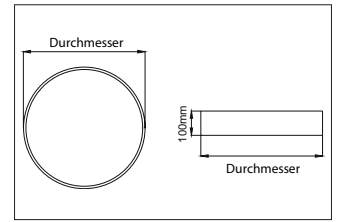

BIRO Circle Anbauflächenleuchte 1.200

**Artikel-Nr. 13683163**

Ø (m)	E0(0°) [lx]
1.0 m	3.213.0
2.0 m	6.416.0
3.0 m	9.618.9
4.0 m	12.811.9
5.0 m	16.014.9

BIRO Circle Anbauflächenleuchte 1.200, struktursilber, rund. Ausführung in kompakter Bauform für die harmonische Implementierung in stimmige, architektonische Raumkonzepte Montageart: Anbaumontage, Montageort: Deckenmontage, Material: Aluminium / Stahl / Kunststoff, Schutzart: nach DIN EN 60529: IP40, Schutzklasse: (EN 61140) I, Spannung: 230V AC 50Hz, Leistung: 175W, Anzahl der Leuchtmittel / Fassungen: 1.0 Stk, Lichtstrom: 19.650lm, Farbtemperatur: 3000 K, Lichtfarbe: weiß, Abstrahlwinkel: 116°, mit Betriebsgerät, Art der Dimmung: schaltbar . Diese Leuchte enthält eingebaute LED-Lampen. Die Lampen können in der Leuchte nicht ausgetauscht werden.

<b>Artikel-Nr.</b>	<b>13683163</b>
<b>Stand:</b>	21.07.2021 20:01

Ansteuerung	schaltbar
Farbe	silber
Lichtfarbe	3000 K
Systemeffizienz	112 lm/W
Lichtstrom	19.650 lm
Werkstoff der Abdeckung	Kunststoff opal
Lebensdauer L80/B50 bei 25 °C	50000 h
Lebensdauer L70/B50 bei 25 °C	50000 h
Systemleistung	175 W
Farbwiedergabe	CRI > 80
Farbtoleranz	McAdam-Step 3
Abstrahlwinkel	116 °

Anzahl der Leuchtmittel / Fassungen	1 Stk
Außendurchmesser	1200 mm
Höhe	100 mm
Farbwiedergabe	CRI > 80
Material	Aluminium / Stahl / Kunststoff
Spannung	230V AC 50Hz
Leuchtmittel	LED
Lichtaustritt	direkt
Lieferung	inkl. Konverter zum Anschluss an 230 V-Netzspannung
Schutzart	IP40
Schutzklasse	I
Spannungsart	AC