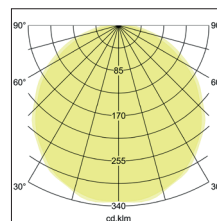

BIRO Circle Anbauflächenleuchte 1.000

Artikel-Nr. 13682184

1.0 m	3.213.0	4614.6
2.0 m	6.416.0	1153.6
3.0 m	9.618.9	512.7
4.0 m	12.811.9	288.4
5.0 m	16.014.9	184.6
Ø (m)		E0(0°) [lx]

BIRO Circle Anbauflächenleuchte 1.000, strukturschwarz, rund. Ausführung in kompakter Bauform für die harmonische Implementierung in stimmige, architektonische Raumkonzepte Montageart: Anbaumontage, Montageort: Deckenmontage, Material: Aluminium / Stahl / Kunststoff, Schutzart: nach DIN EN 60529: IP40, Schutzklasse: (EN 61140) I, Spannung: 230V AC 50Hz, Leistung: 125W, Anzahl der Leuchtmittel / Fassungen: 1.0 Stk, Lichtstrom: 14.500lm, Farbtemperatur: 4000 K, Lichtfarbe: weiß, Abstrahlwinkel: 116°, mit Betriebsgerät, Art der Dimmung: schaltbar . Diese Leuchte enthält eingebaute LED-Lampen. Die Lampen können in der Leuchte nicht ausgetauscht werden.

Artikel-Nr.	13682184
Stand:	21.07.2021 20:00

Ansteuerung	schaltbar
Farbe	schwarz
Lichtfarbe	4000 K
Systemeffizienz	116 lm/W
Lichtstrom	14.500 lm
Werkstoff der Abdeckung	Kunststoff opal
Lebensdauer L80/B50 bei 25 °C	50000 h
Lebensdauer L70/B50 bei 25 °C	50000 h
Systemleistung	125 W
Farbwiedergabe	CRI > 80
Farbtoleranz	McAdam-Step 3
Abstrahlwinkel	116 °

Anzahl der Leuchtmittel / Fassungen	1 Stk
Außendurchmesser	1000 mm
Höhe	100 mm
Farbwiedergabe	CRI > 80
Material	Aluminium / Stahl / Kunststoff
Spannung	230V AC 50Hz
Leuchtmittel	LED
Lichtaustritt	direkt
Lieferung	inkl. Konverter zum Anschluss an 230 V-Netzspannung
Schutzart	IP40
Schutzklasse	I
Spannungsart	AC