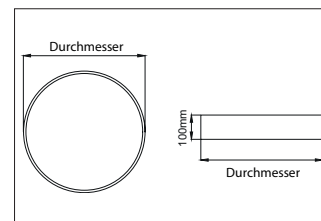

BIRO Circle Anbauflächenleuchte 1.000

Artikel-Nr. 13682184

1.0 m	3.213.0	4614.6
2.0 m	6.416.0	1153.6
3.0 m	9.618.9	512.7
4.0 m	12.811.9	288.4
5.0 m	16.014.9	184.6
Ø (m)		E0(0°) [lx]

BIRO Circle Anbauflächenleuchte 1.000, strukturschwarz, rund. Ausführung in kompakter Bauform für die harmonische Implementierung in stimmige, architektonische Raumkonzepte Montageart: Anbaumontage, Montageort: Deckenmontage, Material: Aluminium / Stahl / Kunststoff, Schutzart: nach DIN EN 60529: IP40, Schutzklasse: (EN 61140) I, Spannung: 230V AC 50Hz, Leistung: 125W, Anzahl der Leuchtmittel / Fassungen: 1.0 Stk, Lichtstrom: 14.500lm, Farbtemperatur: 4000 K, Lichtfarbe: weiß, Abstrahlwinkel: 116°, mit Betriebsgerät, Art der Dimmung: schaltbar . Diese Leuchte enthält eingebaute LED-Lampen. Die Lampen können in der Leuchte nicht ausgetauscht werden.

Artikel-Nr.	13682184
Stand:	21.07.2021 20:00

Ansteuerung	schaltbar
Farbe	schwarz
Lichtfarbe	4000 K
Systemeffizienz	116 lm/W
Lichtstrom	14.500 lm
Werkstoff der Abdeckung	Kunststoff opal
Lebensdauer L80/B50 bei 25 °C	50000 h
Lebensdauer L70/B50 bei 25 °C	50000 h
Systemleistung	125 W
Farbwiedergabe	CRI > 80
Farbtoleranz	McAdam-Step 3
Abstrahlwinkel	116 °

Anzahl der Leuchtmittel / Fassungen	1 Stk
Außendurchmesser	1000 mm
Höhe	100 mm
Farbwiedergabe	CRI > 80
Material	Aluminium / Stahl / Kunststoff
Spannung	230V AC 50Hz
Leuchtmittel	LED
Lichtaustritt	direkt
Lieferung	inkl. Konverter zum Anschluss an 230 V-Netzspannung
Schutzart	IP40
Schutzklasse	I
Spannungsart	AC