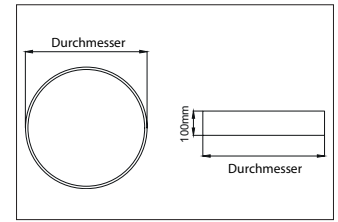

BIRO Circle Anbauflächenleuchte 1.000

**Artikel-Nr. 13682173**

Ø (m)	E0(0°) [lx]
1.0 m	3.213.0 4614.6
2.0 m	6.416.0 1153.6
3.0 m	9.618.9 512.7
4.0 m	12.811.9 288.4
5.0 m	16.014.9 184.6

BIRO Circle Anbauflächenleuchte 1.000, strukturweiß, rund. Ausführung in kompakter Bauform für die harmonische Implementierung in stimmige, architektonische Raumkonzepte Montageart: Anbaumontage, Montageort: Deckenmontage, Material: Aluminium / Stahl / Kunststoff, Schutzart: nach DIN EN 60529: IP40, Schutzklasse: (EN 61140) I, Spannung: 230V AC 50Hz, Leistung: 125W, Anzahl der Leuchtmittel / Fassungen: 1.0 Stk, Lichtstrom: 13.925lm, : 3000 K Lichtfarbe: weiß, Abstrahlwinkel: 116°, mit Betriebsgerät, Art der Dimmung: schaltbar . Diese Leuchte enthält eingebaute LED-Lampen. Die Lampen können in der Leuchte nicht ausgetauscht werden.

<b>Artikel-Nr.</b>	<b>13682173</b>
<b>Stand:</b>	18.06.2021 16:52

Art der Dimmung	schaltbar
Farbe	weiß
Lichtfarbe	3000 K
Systemeffizienz	111 lm/W
Lichtstrom	13.925 lm
Werkstoff der Abdeckung	Kunststoff opal
Lebensdauer L80/B50 bei 25 °C	50000 h
Lebensdauer L70/B50 bei 25 °C	50000 h
Systemleistung	125 W
Farbwiedergabe	CRI > 80
Farbtoleranz	McAdam-Step 3
Abstrahlwinkel	116 °

Anzahl der Leuchtmittel / Fassungen	1 Stk
Außendurchmesser	1000 mm
Höhe	100 mm
Farbwiedergabe	CRI > 80
Material	Aluminium / Stahl / Kunststoff
Spannung	230V AC 50Hz
Leuchtmittel	LED
Lichtaustritt	direkt
Lieferung	inkl. Konverter zum Anschluss an 230 V-Netzspannung
Schutzart	IP40
Schutzklasse	I
Spannungsart	AC