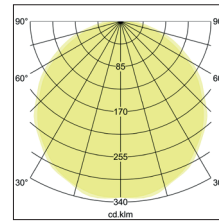

BIRO Circle Anbauflächenleuchte 1.000

**Artikel-Nr. 13682173**

Ø (m)	E0(0°) [lx]
1.0 m	3.213.0 4614.6
2.0 m	6.416.0 1153.6
3.0 m	9.618.9 512.7
4.0 m	12.811.9 288.4
5.0 m	16.014.9 184.6

BIRO Circle Anbauflächenleuchte 1.000, strukturweiß, rund. Ausführung in kompakter Bauform für die harmonische Implementierung in stimmige, architektonische Raumkonzepte Montageart: Anbaumontage, Montageort: Deckenmontage, Material: Aluminium / Stahl / Kunststoff, Schutzart: nach DIN EN 60529: IP40, Schutzklasse: (EN 61140) I, Spannung: 230V AC 50Hz, Leistung: 125W, Anzahl der Leuchtmittel / Fassungen: 1.0 Stk, Lichtstrom: 13.925lm, : 3000 K Lichtfarbe: weiß, Abstrahlwinkel: 116°, mit Betriebsgerät, Art der Dimmung: schaltbar . Diese Leuchte enthält eingebaute LED-Lampen. Die Lampen können in der Leuchte nicht ausgetauscht werden.

<b>Artikel-Nr.</b>	<b>13682173</b>
<b>Stand:</b>	18.06.2021 16:52

Art der Dimmung	schaltbar
Farbe	weiß
Lichtfarbe	3000 K
Systemeffizienz	111 lm/W
Lichtstrom	13.925 lm
Werkstoff der Abdeckung	Kunststoff opal
Lebensdauer L80/B50 bei 25 °C	50000 h
Lebensdauer L70/B50 bei 25 °C	50000 h
Systemleistung	125 W
Farbwiedergabe	CRI > 80
Farbtoleranz	McAdam-Step 3
Abstrahlwinkel	116 °

Anzahl der Leuchtmittel / Fassungen	1 Stk
Außendurchmesser	1000 mm
Höhe	100 mm
Farbwiedergabe	CRI > 80
Material	Aluminium / Stahl / Kunststoff
Spannung	230V AC 50Hz
Leuchtmittel	LED
Lichtaustritt	direkt
Lieferung	inkl. Konverter zum Anschluss an 230 V-Netzspannung
Schutzart	IP40
Schutzklasse	I
Spannungsart	AC