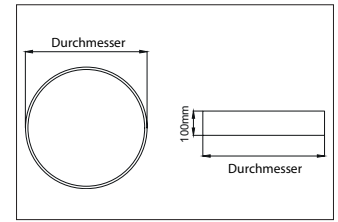

BIRO Circle Anbauflächenleuchte 1.000

**Artikel-Nr. 13682164**

1.0 m	3.2 3.0	4614.6
2.0 m	6.4 6.0	1153.6
3.0 m	9.6 8.9	512.7
4.0 m	12.8 11.9	288.4
5.0 m	16.0 14.9	184.6
Ø (m)		E0(0°) [lx]

BIRO Circle Anbauflächenleuchte 1.000, struktursilber, rund. Ausführung in kompakter Bauform für die harmonische Implementierung in stimmige, architektonische Raumkonzepte Montageart: Anbaumontage, Montageort: Deckenmontage, Material: Aluminium / Stahl / Kunststoff, Schutzart: nach DIN EN 60529: IP40, Schutzklasse: (EN 61140) I, Spannung: 230V AC 50Hz, Leistung: 125W, Anzahl der Leuchtmittel / Fassungen: 1.0 Stk, Lichtstrom: 14.500lm, : 4000 K Lichtfarbe: weiß, Abstrahlwinkel: 116°, mit Betriebsgerät, Art der Dimmung: schaltbar . Diese Leuchte enthält eingebaute LED-Lampen. Die Lampen können in der Leuchte nicht ausgetauscht werden.

<b>Artikel-Nr.</b>	<b>13682164</b>
<b>Stand:</b>	18.06.2021 15:49

Art der Dimmung	schaltbar
Farbe	silber
Lichtfarbe	4000 K
Systemeffizienz	116 lm/W
Lichtstrom	14.500 lm
Werkstoff der Abdeckung	Kunststoff opal
Lebensdauer L80/B50 bei 25 °C	50000 h
Lebensdauer L70/B50 bei 25 °C	50000 h
Systemleistung	125 W
Farbwiedergabe	CRI > 80
Farbtoleranz	McAdam-Step 3
Abstrahlwinkel	116 °

Anzahl der Leuchtmittel / Fassungen	1 Stk
Außendurchmesser	1000 mm
Höhe	100 mm
Farbwiedergabe	CRI > 80
Material	Aluminium / Stahl / Kunststoff
Spannung	230V AC 50Hz
Leuchtmittel	LED
Lichtaustritt	direkt
Lieferung	inkl. Konverter zum Anschluss an 230 V-Netzspannung
Schutzart	IP40
Schutzklasse	I
Spannungsart	AC