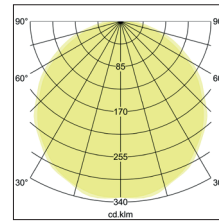

BIRO Circle Anbauflächenleuchte 1.000

**Artikel-Nr. 13682164**

1.0 m	3.2 3.0	4614.6
2.0 m	6.4 6.0	1153.6
3.0 m	9.6 8.9	512.7
4.0 m	12.8 11.9	288.4
5.0 m	16.0 14.9	184.6
Ø (m)		E0(0°) [lx]

BIRO Circle Anbauflächenleuchte 1.000, struktursilber, rund. Ausführung in kompakter Bauform für die harmonische Implementierung in stimmige, architektonische Raumkonzepte Montageart: Anbaumontage, Montageort: Deckenmontage, Material: Aluminium / Stahl / Kunststoff, Schutzart: nach DIN EN 60529: IP40, Schutzklasse: (EN 61140) I, Spannung: 230V AC 50Hz, Leistung: 125W, Anzahl der Leuchtmittel / Fassungen: 1.0 Stk, Lichtstrom: 14.500lm, : 4000 K Lichtfarbe: weiß, Abstrahlwinkel: 116°, mit Betriebsgerät, Art der Dimmung: schaltbar . Diese Leuchte enthält eingebaute LED-Lampen. Die Lampen können in der Leuchte nicht ausgetauscht werden.

<b>Artikel-Nr.</b>	<b>13682164</b>
<b>Stand:</b>	18.06.2021 15:49

Art der Dimmung	schaltbar
Farbe	silber
Lichtfarbe	4000 K
Systemeffizienz	116 lm/W
Lichtstrom	14.500 lm
Werkstoff der Abdeckung	Kunststoff opal
Lebensdauer L80/B50 bei 25 °C	50000 h
Lebensdauer L70/B50 bei 25 °C	50000 h
Systemleistung	125 W
Farbwiedergabe	CRI > 80
Farbtoleranz	McAdam-Step 3
Abstrahlwinkel	116 °

Anzahl der Leuchtmittel / Fassungen	1 Stk
Außendurchmesser	1000 mm
Höhe	100 mm
Farbwiedergabe	CRI > 80
Material	Aluminium / Stahl / Kunststoff
Spannung	230V AC 50Hz
Leuchtmittel	LED
Lichtaustritt	direkt
Lieferung	inkl. Konverter zum Anschluss an 230 V-Netzspannung
Schutzart	IP40
Schutzklasse	I
Spannungsart	AC