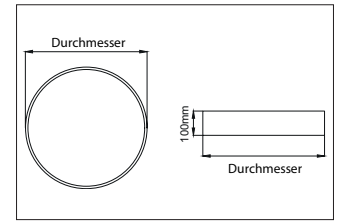

**BIRO Circle Anbauflächenleuchte 750**  
**Artikel-Nr. 13681184**

1.0 m	3.213.0	2428.4
2.0 m	6.416.0	607.1
3.0 m	9.618.9	269.6
4.0 m	12.811.9	151.6
5.0 m	16.014.9	97.1
	Ø (m)	E0(0°) [lx]

BIRO Circle Anbauflächenleuchte 750, strukturschwarz, rund. Ausführung in kompakter Bauform für die harmonische Implementierung in stimmige, architektonische Raumkonzepte Montageart: Anbaumontage, Montageort: Deckenmontage, Material: Aluminium / Stahl / Kunststoff, Schutzart: nach DIN EN 60529: IP40, Schutzklasse: (EN 61140) I, Spannung: 230V AC 50Hz, Leistung: 70W, Anzahl der Leuchtmittel / Fassungen: 1.0 Stk, Lichtstrom: 7.630lm, : 4000 K Lichtfarbe: weiß, Abstrahlwinkel: 116°, mit Betriebsgerät, Art der Dimmung: schaltbar . Diese Leuchte enthält eingebaute LED-Lampen. Die Lampen können in der Leuchte nicht ausgetauscht werden.

<b>Artikel-Nr.</b>	<b>13681184</b>
<b>Stand:</b>	18.06.2021 13:09

Art der Dimmung	schaltbar
Farbe	schwarz
Lichtfarbe	4000 K
Systemeffizienz	109 lm/W
Lichtstrom	7.630 lm
Werkstoff der Abdeckung	Kunststoff opal
Lebensdauer L80/B50 bei 25 °C	50000 h
Lebensdauer L70/B50 bei 25 °C	50000 h
Systemleistung	70 W
Farbwiedergabe	CRI > 80
Farbtoleranz	McAdam-Step 3
Abstrahlwinkel	116 °

Anzahl der Leuchtmittel / Fassungen	1 Stk
Außendurchmesser	750 mm
Höhe	100 mm
Farbwiedergabe	CRI > 80
Material	Aluminium / Stahl / Kunststoff
Spannung	230V AC 50Hz
Leuchtmittel	LED
Lichtaustritt	direkt
Lieferung	inkl. Konverter zum Anschluss an 230 V-Netzspannung
Schutzart	IP40
Schutzklasse	I
Spannungsart	AC