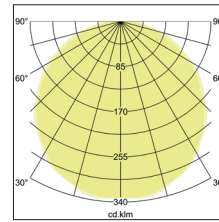

**BIRO Circle Anbauflächenleuchte 750**  
**Artikel-Nr. 13681184**

1.0 m	3.213.0	2428.4
2.0 m	6.416.0	607.1
3.0 m	9.618.9	269.6
4.0 m	12.811.9	151.6
5.0 m	16.014.9	97.1
	Ø (m)	E0(0°) [lx]

BIRO Circle Anbauflächenleuchte 750, strukturschwarz, rund. Ausführung in kompakter Bauform für die harmonische Implementierung in stimmige, architektonische Raumkonzepte Montageart: Anbaumontage, Montageort: Deckenmontage, Material: Aluminium / Stahl / Kunststoff, Schutzart: nach DIN EN 60529: IP40, Schutzklasse: (EN 61140) I, Spannung: 230V AC 50Hz, Leistung: 70W, Anzahl der Leuchtmittel / Fassungen: 1.0 Stk, Lichtstrom: 7.630lm, : 4000 K Lichtfarbe: weiß, Abstrahlwinkel: 116°, mit Betriebsgerät, Art der Dimmung: schaltbar . Diese Leuchte enthält eingebaute LED-Lampen. Die Lampen können in der Leuchte nicht ausgetauscht werden.

<b>Artikel-Nr.</b>	<b>13681184</b>
<b>Stand:</b>	18.06.2021 13:09

Art der Dimmung	schaltbar
Farbe	schwarz
Lichtfarbe	4000 K
Systemeffizienz	109 lm/W
Lichtstrom	7.630 lm
Werkstoff der Abdeckung	Kunststoff opal
Lebensdauer L80/B50 bei 25 °C	50000 h
Lebensdauer L70/B50 bei 25 °C	50000 h
Systemleistung	70 W
Farbwiedergabe	CRI > 80
Farbtoleranz	McAdam-Step 3
Abstrahlwinkel	116 °

Anzahl der Leuchtmittel / Fassungen	1 Stk
Außendurchmesser	750 mm
Höhe	100 mm
Farbwiedergabe	CRI > 80
Material	Aluminium / Stahl / Kunststoff
Spannung	230V AC 50Hz
Leuchtmittel	LED
Lichtaustritt	direkt
Lieferung	inkl. Konverter zum Anschluss an 230 V-Netzspannung
Schutzart	IP40
Schutzklasse	I
Spannungsart	AC