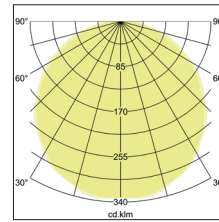

**BIRO Circle Anbauflächenleuchte 750**  
**Artikel-Nr. 13681183**

Ø (m)	E0(0°) [lx]	
1.0 m	3.213.0	2428.4
2.0 m	6.416.0	607.1
3.0 m	9.618.9	269.6
4.0 m	12.811.9	151.6
5.0 m	16.014.9	97.1

BIRO Circle Anbauflächenleuchte 750, strukturschwarz, rund. Ausführung in kompakter Bauform für die harmonische Implementierung in stimmige, architektonische Raumkonzepte Montageart: Anbaumontage, Montageort: Deckenmontage, Material: Aluminium / Stahl / Kunststoff, Schutzart: nach DIN EN 60529: IP40, Schutzklasse: (EN 61140) I, Spannung: 230V AC 50Hz, Leistung: 70W, Anzahl der Leuchtmittel / Fassungen: 1.0 Stk, Lichtstrom: 7.328lm, : 3000 K Lichtfarbe: weiß, Abstrahlwinkel: 116°, mit Betriebsgerät, Art der Dimmung: schaltbar . Diese Leuchte enthält eingebaute LED-Lampen. Die Lampen können in der Leuchte nicht ausgetauscht werden.

<b>Artikel-Nr.</b>	<b>13681183</b>
<b>Stand:</b>	18.06.2021 16:04

Art der Dimmung	schaltbar
Farbe	schwarz
Lichtfarbe	3000 K
Systemeffizienz	105 lm/W
Lichtstrom	7.328 lm
Werkstoff der Abdeckung	Kunststoff opal
Lebensdauer L80/B50 bei 25 °C	50000 h
Lebensdauer L70/B50 bei 25 °C	50000 h
Systemleistung	70 W
Farbwiedergabe	CRI > 80
Farbtoleranz	McAdam-Step 3
Abstrahlwinkel	116 °

Anzahl der Leuchtmittel / Fassungen	1 Stk
Außendurchmesser	750 mm
Höhe	100 mm
Farbwiedergabe	CRI > 80
Material	Aluminium / Stahl / Kunststoff
Spannung	230V AC 50Hz
Leuchtmittel	LED
Lichtaustritt	direkt
Lieferung	inkl. Konverter zum Anschluss an 230 V-Netzspannung
Schutzart	IP40
Schutzklasse	I
Spannungsart	AC