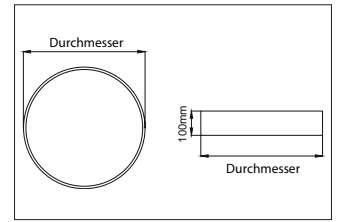

**BIRO Circle Anbauflächenleuchte 750**  
**Artikel-Nr. 13681183**

Ø (m)	E0(0°) [lx]	
1.0 m	3.213.0	2428.4
2.0 m	6.416.0	607.1
3.0 m	9.618.9	269.6
4.0 m	12.811.9	151.6
5.0 m	16.014.9	97.1

BIRO Circle Anbauflächenleuchte 750, strukturschwarz, rund. Ausführung in kompakter Bauform für die harmonische Implementierung in stimmige, architektonische Raumkonzepte Montageart: Anbaumontage, Montageort: Deckenmontage, Material: Aluminium / Stahl / Kunststoff, Schutzart: nach DIN EN 60529: IP40, Schutzklasse: (EN 61140) I, Spannung: 230V AC 50Hz, Leistung: 70W, Anzahl der Leuchtmittel / Fassungen: 1.0 Stk, Lichtstrom: 7.328lm, : 3000 K Lichtfarbe: weiß, Abstrahlwinkel: 116°, mit Betriebsgerät, Art der Dimmung: schaltbar . Diese Leuchte enthält eingebaute LED-Lampen. Die Lampen können in der Leuchte nicht ausgetauscht werden.

<b>Artikel-Nr.</b>	<b>13681183</b>
<b>Stand:</b>	18.06.2021 16:04

Art der Dimmung	schaltbar
Farbe	schwarz
Lichtfarbe	3000 K
Systemeffizienz	105 lm/W
Lichtstrom	7.328 lm
Werkstoff der Abdeckung	Kunststoff opal
Lebensdauer L80/B50 bei 25 °C	50000 h
Lebensdauer L70/B50 bei 25 °C	50000 h
Systemleistung	70 W
Farbwiedergabe	CRI > 80
Farbtoleranz	McAdam-Step 3
Abstrahlwinkel	116 °

Anzahl der Leuchtmittel / Fassungen	1 Stk
Außendurchmesser	750 mm
Höhe	100 mm
Farbwiedergabe	CRI > 80
Material	Aluminium / Stahl / Kunststoff
Spannung	230V AC 50Hz
Leuchtmittel	LED
Lichtaustritt	direkt
Lieferung	inkl. Konverter zum Anschluss an 230 V-Netzspannung
Schutzart	IP40
Schutzklasse	I
Spannungsart	AC