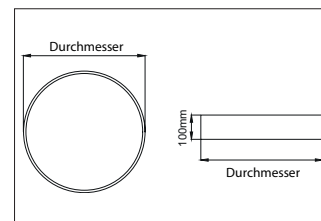

BIRO Circle Anbauflächenleuchte 750

Artikel-Nr. 13681163

Ø (m)	E0(0°) [lx]
1.0 m	3.2 3.0 2428.4
2.0 m	6.4 6.0 607.1
3.0 m	9.6 8.9 269.6
4.0 m	12.8 11.9 151.6
5.0 m	16.0 14.9 97.1

BIRO Circle Anbauflächenleuchte 750, struktursilber, rund. Ausführung in kompakter Bauform für die harmonische Implementierung in stimmige, architektonische Raumkonzepte Montageart: Anbaumontage, Montageort: Deckenmontage, Material: Aluminium / Stahl / Kunststoff, Schutzart: nach DIN EN 60529: IP40, Schutzklasse: (EN 61140) I, Spannung: 230V AC 50Hz, Leistung: 70W, Anzahl der Leuchtmittel / Fassungen: 1.0 Stk, Lichtstrom: 7.328lm, : 3000 K Lichtfarbe: weiß, Abstrahlwinkel: 116°, mit Betriebsgerät, Art der Dimmung: schaltbar . Diese Leuchte enthält eingebaute LED-Lampen. Die Lampen können in der Leuchte nicht ausgetauscht werden.

Anzahl der Leuchtmittel / Fassungen	1 Stk
Außendurchmesser	750 mm
Höhe	100 mm
Farbwiedergabe	CRI > 80
Material	Aluminium / Stahl / Kunststoff
Spannung	230V AC 50Hz
Leuchtmittel	LED
Lichtaustritt	direkt
Lieferung	inkl. Konverter zum Anschluss an 230 V-Netzspannung
Schutzart	IP40
Schutzklasse	I
Spannungsart	AC