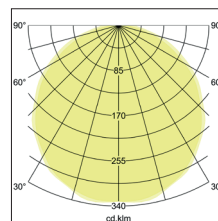

BIRO Circle Anbauflächenleuchte 750

Artikel-Nr. 13681163

Ø (m)	E0(0°) [lx]
1.0 m	3.2 3.0 2428.4
2.0 m	6.4 6.0 607.1
3.0 m	9.6 8.9 269.6
4.0 m	12.8 11.9 151.6
5.0 m	16.0 14.9 97.1

BIRO Circle Anbauflächenleuchte 750, struktursilber, rund. Ausführung in kompakter Bauform für die harmonische Implementierung in stimmige, architektonische Raumkonzepte Montageart: Anbaumontage, Montageort: Deckenmontage, Material: Aluminium / Stahl / Kunststoff, Schutzart: nach DIN EN 60529: IP40, Schutzklasse: (EN 61140) I, Spannung: 230V AC 50Hz, Leistung: 70W, Anzahl der Leuchtmittel / Fassungen: 1.0 Stk, Lichtstrom: 7.328lm, : 3000 K Lichtfarbe: weiß, Abstrahlwinkel: 116°, mit Betriebsgerät, Art der Dimmung: schaltbar . Diese Leuchte enthält eingebaute LED-Lampen. Die Lampen können in der Leuchte nicht ausgetauscht werden.

Artikel-Nr.	13681163
Stand:	18.06.2021 17:54

Art der Dimmung	schaltbar
Farbe	silber
Lichtfarbe	3000 K
Systemeffizienz	105 lm/W
Lichtstrom	7.328 lm
Werkstoff der Abdeckung	Kunststoff opal
Lebensdauer L80/B50 bei 25 °C	50000 h
Lebensdauer L70/B50 bei 25 °C	50000 h
Systemleistung	70 W
Farbwiedergabe	CRI > 80
Farbtoleranz	McAdam-Step 3
Abstrahlwinkel	116 °

Anzahl der Leuchtmittel / Fassungen	1 Stk
Außendurchmesser	750 mm
Höhe	100 mm
Farbwiedergabe	CRI > 80
Material	Aluminium / Stahl / Kunststoff
Spannung	230V AC 50Hz
Leuchtmittel	LED
Lichtaustritt	direkt
Lieferung	inkl. Konverter zum Anschluss an 230 V-Netzspannung
Schutzart	IP40
Schutzklasse	I
Spannungsart	AC