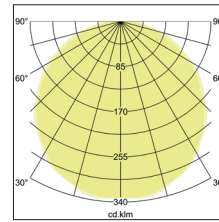

BIRO Circle Anbauflächenleuchte 600
Artikel-Nr. 13680174

Ø (m)	E0(0°) [lx]
1.0 m	3.213.0 1718.6
2.0 m	6.416.0 429.6
3.0 m	9.618.9 191.0
4.0 m	12.811.9 107.4
5.0 m	16.014.9 68.7

BIRO Circle Anbauflächenleuchte 600, strukturweiß, rund. Ausführung in kompakter Bauform für die harmonische Implementierung in stimmige, architektonische Raumkonzepte Montageart: Anbaumontage, Montageort: Deckenmontage, Material: Aluminium / Stahl / Kunststoff, Schutzart: nach DIN EN 60529: IP40, Schutzklasse: (EN 61140) I, Spannung: 230V AC 50Hz, Leistung: 50W, Anzahl der Leuchtmittel / Fassungen: 1.0 Stk, Lichtstrom: 5.400lm, Farbtemperatur: 4000 K, Lichtfarbe: weiß, Abstrahlwinkel: 116°, mit Betriebsgerät, Art der Dimmung: schaltbar. Diese Leuchte enthält eingebaute LED-Lampen. Die Lampen können in der Leuchte nicht ausgetauscht werden.

Artikel-Nr.	13680174
Stand:	21.07.2021 20:20

Ansteuerung	schaltbar
Farbe	weiß
Lichtfarbe	4000 K
Systemeffizienz	108 lm/W
Lichtstrom	5.400 lm
Werkstoff der Abdeckung	Kunststoff opal
Lebensdauer L80/B50 bei 25 °C	50000 h
Lebensdauer L70/B50 bei 25 °C	50000 h
Systemleistung	50 W
Farbwiedergabe	CRI > 80
Farbtoleranz	McAdam-Step 3
Abstrahlwinkel	116 °

Anzahl der Leuchtmittel / Fassungen	1 Stk
Außendurchmesser	600 mm
Höhe	100 mm
Farbwiedergabe	CRI > 80
Material	Aluminium / Stahl / Kunststoff
Spannung	230V AC 50Hz
Leuchtmittel	LED
Lichtaustritt	direkt
Lieferung	inkl. Konverter zum Anschluss an 230 V-Netzspannung
Schutzart	IP40
Schutzklasse	I
Spannungsart	AC