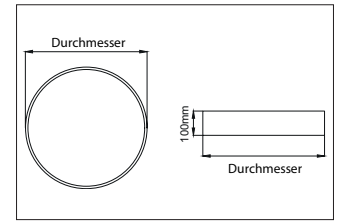

BIRO Circle Anbauflächenleuchte 600
Artikel-Nr. 13680174

Ø (m)	E0(0°) [lx]
1.0 m	3.213.0 1718.6
2.0 m	6.416.0 429.6
3.0 m	9.618.9 191.0
4.0 m	12.811.9 107.4
5.0 m	16.014.9 68.7

BIRO Circle Anbauflächenleuchte 600, strukturweiß, rund. Ausführung in kompakter Bauform für die harmonische Implementierung in stimmige, architektonische Raumkonzepte Montageart: Anbaumontage, Montageort: Deckenmontage, Material: Aluminium / Stahl / Kunststoff, Schutzart: nach DIN EN 60529: IP40, Schutzklasse: (EN 61140) I, Spannung: 230V AC 50Hz, Leistung: 50W, Anzahl der Leuchtmittel / Fassungen: 1.0 Stk, Lichtstrom: 5.400lm, Farbtemperatur: 4000 K, Lichtfarbe: weiß, Abstrahlwinkel: 116°, mit Betriebsgerät, Art der Dimmung: schaltbar. Diese Leuchte enthält eingebaute LED-Lampen. Die Lampen können in der Leuchte nicht ausgetauscht werden.

Artikel-Nr.	13680174
Stand:	21.07.2021 20:20

Ansteuerung	schaltbar
Farbe	weiß
Lichtfarbe	4000 K
Systemeffizienz	108 lm/W
Lichtstrom	5.400 lm
Werkstoff der Abdeckung	Kunststoff opal
Lebensdauer L80/B50 bei 25 °C	50000 h
Lebensdauer L70/B50 bei 25 °C	50000 h
Systemleistung	50 W
Farbwiedergabe	CRI > 80
Farbtoleranz	McAdam-Step 3
Abstrahlwinkel	116 °

Anzahl der Leuchtmittel / Fassungen	1 Stk
Außendurchmesser	600 mm
Höhe	100 mm
Farbwiedergabe	CRI > 80
Material	Aluminium / Stahl / Kunststoff
Spannung	230V AC 50Hz
Leuchtmittel	LED
Lichtaustritt	direkt
Lieferung	inkl. Konverter zum Anschluss an 230 V-Netzspannung
Schutzart	IP40
Schutzklasse	I
Spannungsart	AC