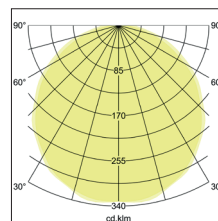

BIRO Circle Anbauflächenleuchte 600

Artikel-Nr. 13680163

Ø (m)	E0(0°) [lx]	
1.0 m	3.213.0	1718.6
2.0 m	6.416.0	429.6
3.0 m	9.618.9	191.0
4.0 m	12.811.9	107.4
5.0 m	16.014.9	68.7

BIRO Circle Anbauflächenleuchte 600, struktursilber, rund. Ausführung in kompakter Bauform für die harmonische Implementierung in stimmige, architektonische Raumkonzepte Montageart: Anbaumontage, Montageort: Deckenmontage, Material: Aluminium / Stahl / Kunststoff, Schutzart: nach DIN EN 60529: IP40, Schutzklasse: (EN 61140) I, Spannung: 230V AC 50Hz, Leistung: 50W, Anzahl der Leuchtmittel / Fassungen: 1.0 Stk, Lichtstrom: 5.186lm, Farbtemperatur: 3000 K, Lichtfarbe: weiß, Abstrahlwinkel: 116°, mit Betriebsgerät, Art der Dimmung: schaltbar . Diese Leuchte enthält eingebaute LED-Lampen. Die Lampen können in der Leuchte nicht ausgetauscht werden.

Artikel-Nr.	13680163
Stand:	21.07.2021 20:19

Ansteuerung	schaltbar
Farbe	silber
Lichtfarbe	3000 K
Systemeffizienz	104 lm/W
Lichtstrom	5.186 lm
Werkstoff der Abdeckung	Kunststoff opal
Lebensdauer L80/B50 bei 25 °C	50000 h
Lebensdauer L70/B50 bei 25 °C	50000 h
Systemleistung	50 W
Farbwiedergabe	CRI > 80
Farbtoleranz	McAdam-Step 3
Abstrahlwinkel	116 °

Anzahl der Leuchtmittel / Fassungen	1 Stk
Außendurchmesser	600 mm
Höhe	100 mm
Farbwiedergabe	CRI > 80
Material	Aluminium / Stahl / Kunststoff
Spannung	230V AC 50Hz
Leuchtmittel	LED
Lichtaustritt	direkt
Lieferung	inkl. Konverter zum Anschluss an 230 V-Netzspannung
Schutzart	IP40
Schutzklasse	I
Spannungsart	AC