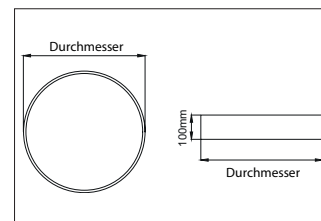

BIRO Circle Anbauflächenleuchte 600

Artikel-Nr. 13680163

Ø (m)	E0(0°) [lx]	
1.0 m	3.213.0	1718.6
2.0 m	6.416.0	429.6
3.0 m	9.618.9	191.0
4.0 m	12.811.9	107.4
5.0 m	16.014.9	68.7

BIRO Circle Anbauflächenleuchte 600, struktursilber, rund. Ausführung in kompakter Bauform für die harmonische Implementierung in stimmige, architektonische Raumkonzepte Montageart: Anbaumontage, Montageort: Deckenmontage, Material: Aluminium / Stahl / Kunststoff, Schutzart: nach DIN EN 60529: IP40, Schutzklasse: (EN 61140) I, Spannung: 230V AC 50Hz, Leistung: 50W, Anzahl der Leuchtmittel / Fassungen: 1.0 Stk, Lichtstrom: 5.186lm, Farbtemperatur: 3000 K, Lichtfarbe: weiß, Abstrahlwinkel: 116°, mit Betriebsgerät, Art der Dimmung: schaltbar . Diese Leuchte enthält eingebaute LED-Lampen. Die Lampen können in der Leuchte nicht ausgetauscht werden.

Anzahl der Leuchtmittel / Fassungen	1 Stk
Außendurchmesser	600 mm
Höhe	100 mm
Farbwiedergabe	CRI > 80
Material	Aluminium / Stahl / Kunststoff
Spannung	230V AC 50Hz
Leuchtmittel	LED
Lichtaustritt	direkt
Lieferung	inkl. Konverter zum Anschluss an 230 V-Netzspannung
Schutzart	IP40
Schutzklasse	I
Spannungsart	AC