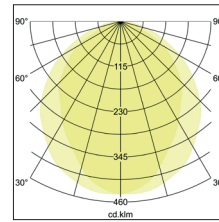

**BIRO Circle Anbauringleuchte 450**  
**Artikel-Nr. 13675174**

Ø (m)	E(0°) [lx]	
1.0 m	2.812.0	550.2
2.0 m	5.614.0	137.5
3.0 m	8.415.9	61.1
4.0 m	11.217.9	34.4
5.0 m	14.019.9	22.0

BIRO Circle Anbauringleuchte, strukturweiss, rund. Ausführung in kompakter Bauform für die harmonische Implementierung in stimmige, architektonische Raumkonzepte Montageart: Anbaumontage, Montageort: Deckenmontage, Material: Aluminium / Stahl / Kunststoff, Schutzart: nach DIN EN 60529: IP40, Schutzklasse: (EN 61140) I, Spannung: 230V AC 50Hz, Leistung: 12.5W, Anzahl der Leuchtmittel / Fassungen: 1.0 Stk, Lichtstrom: 1.300lm, Farbtemperatur: 4000 K, Lichtfarbe: weiß, Abstrahlwinkel: 108°, mit Betriebsgerät, Art der Dimmung: DALI . Diese Leuchte enthält eingebaute LED-Lampen. Die Lampen können in der Leuchte nicht ausgetauscht werden.

<b>Artikel-Nr.</b>	<b>13675174</b>
<b>Stand:</b>	21.07.2021 20:17

Ansteuerung	DALI
Farbe	weiß
Lichtfarbe	4000 K
Systemeffizienz	104 lm/W
Lichtstrom	1.300 lm
Werkstoff der Abdeckung	Kunststoff opal
Lebensdauer L80/B50 bei 25 °C	50000 h
Lebensdauer L70/B50 bei 25 °C	50000 h
Systemleistung	12,5 W
Farbwiedergabe	CRI > 80
Farbtoleranz	McAdam-Step 3
Abstrahlwinkel	108 °

Anzahl der Leuchtmittel / Fassungen	1 Stk
Außendurchmesser	450 mm
Höhe	100 mm
Farbwiedergabe	CRI > 80
Material	Aluminium / Stahl / Kunststoff
Spannung	230V AC 50Hz
Leuchtmittel	LED
Lichtaustritt	direkt
Lieferung	inkl. Konverter zum Anschluss an 230 V-Netzspannung
Schutzart	IP40
Schutzklasse	I
Spannungsart	AC