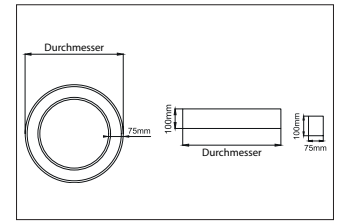

**BIRO Circle Anbauringleuchte 450**  
**Artikel-Nr. 13675174**

Ø (m)	E(0°) [lx]	
1.0 m	2.812.0	550.2
2.0 m	5.614.0	137.5
3.0 m	8.415.9	61.1
4.0 m	11.217.9	34.4
5.0 m	14.019.9	22.0

BIRO Circle Anbauringleuchte, strukturweiss, rund. Ausführung in kompakter Bauform für die harmonische Implementierung in stimmige, architektonische Raumkonzepte Montageart: Anbaumontage, Montageort: Deckenmontage, Material: Aluminium / Stahl / Kunststoff, Schutzart: nach DIN EN 60529: IP40, Schutzklasse: (EN 61140) I, Spannung: 230V AC 50Hz, Leistung: 12.5W, Anzahl der Leuchtmittel / Fassungen: 1.0 Stk, Lichtstrom: 1.300lm, Farbtemperatur: 4000 K, Lichtfarbe: weiß, Abstrahlwinkel: 108°, mit Betriebsgerät, Art der Dimmung: DALI . Diese Leuchte enthält eingebaute LED-Lampen. Die Lampen können in der Leuchte nicht ausgetauscht werden.

Anzahl der Leuchtmittel / Fassungen	1 Stk
Außendurchmesser	450 mm
Höhe	100 mm
Farbwiedergabe	CRI > 80
Material	Aluminium / Stahl / Kunststoff
Spannung	230V AC 50Hz
Leuchtmittel	LED
Lichtaustritt	direkt
Lieferung	inkl. Konverter zum Anschluss an 230 V-Netzspannung
Schutzart	IP40
Schutzklasse	I
Spannungsart	AC