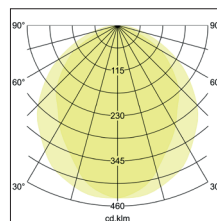

BIRO Circle Anbauringleuchte 450

Artikel-Nr. 13675173

Ø (m)	E0(0°) [lx]
1.0 m	2.812.0
2.0 m	5.614.0
3.0 m	8.415.9
4.0 m	11.217.9
5.0 m	14.019.9

BIRO Circle Anbauringleuchte, strukturweiss, rund. Ausführung in kompakter Bauform für die harmonische Implementierung in stimmige, architektonische Raumkonzepte Montageart: Anbaumontage, Montageort: Deckenmontage, Material: Aluminium / Stahl / Kunststoff, Schutzart: nach DIN EN 60529: IP40, Schutzklasse: (EN 61140) I, Spannung: 230V AC 50Hz, Leistung: 12.5W, Anzahl der Leuchtmittel / Fassungen: 1.0 Stk, Lichtstrom: 1.250lm, Farbtemperatur: 3000 K, Lichtfarbe: weiß, Abstrahlwinkel: 108°, mit Betriebsgerät, Art der Dimmung: DALI . Diese Leuchte enthält eingebaute LED-Lampen. Die Lampen können in der Leuchte nicht ausgetauscht werden.

Artikel-Nr.	13675173
Stand:	21.07.2021 20:16

Ansteuerung	DALI
Farbe	weiß
Lichtfarbe	3000 K
Systemeffizienz	100 lm/W
Lichtstrom	1.250 lm
Werkstoff der Abdeckung	Kunststoff opal
Lebensdauer L80/B50 bei 25 °C	50000 h
Lebensdauer L70/B50 bei 25 °C	50000 h
Systemleistung	12,5 W
Farbwiedergabe	CRI > 80
Farbtoleranz	McAdam-Step 3
Abstrahlwinkel	108 °

Anzahl der Leuchtmittel / Fassungen	1 Stk
Außendurchmesser	450 mm
Höhe	100 mm
Farbwiedergabe	CRI > 80
Material	Aluminium / Stahl / Kunststoff
Spannung	230V AC 50Hz
Leuchtmittel	LED
Lichtaustritt	direkt
Lieferung	inkl. Konverter zum Anschluss an 230 V-Netzspannung
Schutzart	IP40
Schutzklasse	I
Spannungsart	AC