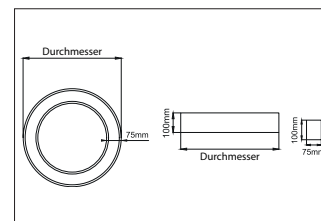

BIRO Circle Anbauringleuchte 450

Artikel-Nr. 13675173

Ø (m)	E0(0°) [lx]
1.0 m	2.812.0
2.0 m	5.614.0
3.0 m	8.415.9
4.0 m	11.217.9
5.0 m	14.019.9

BIRO Circle Anbauringleuchte, strukturweiss, rund. Ausführung in kompakter Bauform für die harmonische Implementierung in stimmige, architektonische Raumkonzepte Montageart: Anbaumontage, Montageort: Deckenmontage, Material: Aluminium / Stahl / Kunststoff, Schutzart: nach DIN EN 60529: IP40, Schutzklasse: (EN 61140) I, Spannung: 230V AC 50Hz, Leistung: 12.5W, Anzahl der Leuchtmittel / Fassungen: 1.0 Stk, Lichtstrom: 1.250lm, Farbtemperatur: 3000 K, Lichtfarbe: weiß, Abstrahlwinkel: 108°, mit Betriebsgerät, Art der Dimmung: DALI . Diese Leuchte enthält eingebaute LED-Lampen. Die Lampen können in der Leuchte nicht ausgetauscht werden.

Anzahl der Leuchtmittel / Fassungen	1 Stk
Außendurchmesser	450 mm
Höhe	100 mm
Farbwiedergabe	CRI > 80
Material	Aluminium / Stahl / Kunststoff
Spannung	230V AC 50Hz
Leuchtmittel	LED
Lichtaustritt	direkt
Lieferung	inkl. Konverter zum Anschluss an 230 V-Netzspannung
Schutzart	IP40
Schutzklasse	I
Spannungsart	AC