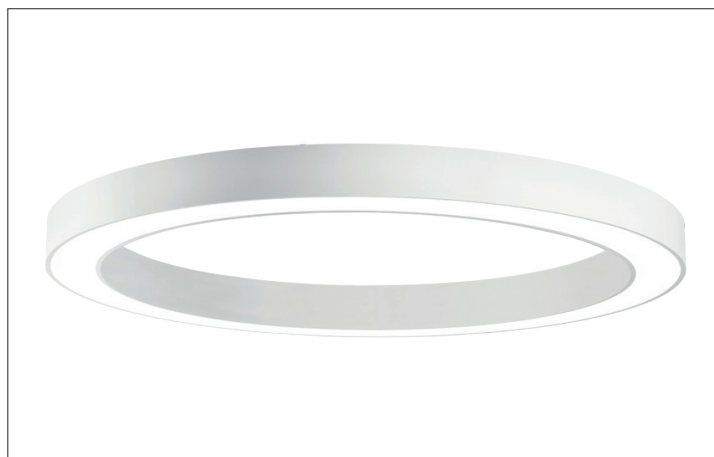

BIRO Circle Anbauringleuchte 450

Artikel-Nr. 13675173

Ø (m)	E0(0°) [lx]
1.0 m	2.812.0
2.0 m	5.614.0
3.0 m	8.415.9
4.0 m	11.217.9
5.0 m	14.019.9

BIRO Circle Anbauringleuchte, strukturweiss, rund. Ausführung in kompakter Bauform für die harmonische Implementierung in stimmige, architektonische Raumkonzepte Montageart: Anbaumontage, Montageort: Deckenmontage, Material: Aluminium / Stahl / Kunststoff, Schutzart: nach DIN EN 60529: IP40, Schutzklasse: (EN 61140) I, Spannung: 230V AC 50Hz, Leistung: 12.5W, Anzahl der Leuchtmittel / Fassungen: 1.0 Stk, Lichtstrom: 1.250lm, Farbtemperatur: 3000 K, Lichtfarbe: weiß, Abstrahlwinkel: 108°, mit Betriebsgerät, Art der Dimmung: DALI . Diese Leuchte enthält eingebaute LED-Lampen. Die Lampen können in der Leuchte nicht ausgetauscht werden.

Artikel-Nr.	13675173
Stand:	21.07.2021 20:16

Ansteuerung	DALI
Farbe	weiß
Lichtfarbe	3000 K
Systemeffizienz	100 lm/W
Lichtstrom	1.250 lm
Werkstoff der Abdeckung	Kunststoff opal
Lebensdauer L80/B50 bei 25 °C	50000 h
Lebensdauer L70/B50 bei 25 °C	50000 h
Systemleistung	12,5 W
Farbwiedergabe	CRI > 80
Farbtoleranz	McAdam-Step 3
Abstrahlwinkel	108 °

Anzahl der Leuchtmittel / Fassungen	1 Stk
Außendurchmesser	450 mm
Höhe	100 mm
Farbwiedergabe	CRI > 80
Material	Aluminium / Stahl / Kunststoff
Spannung	230V AC 50Hz
Leuchtmittel	LED
Lichtaustritt	direkt
Lieferung	inkl. Konverter zum Anschluss an 230 V-Netzspannung
Schutzart	IP40
Schutzklasse	I
Spannungsart	AC