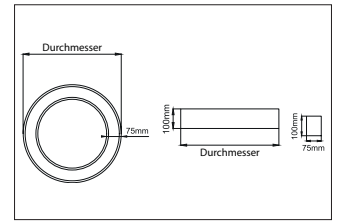

**BIRO Circle Anbauringleuchte 450**  
**Artikel-Nr. 13675164**

Ø (m)	E(0°) [lx]	
1.0 m	2.812.0	550.2
2.0 m	5.614.0	137.5
3.0 m	8.415.9	61.1
4.0 m	11.217.9	34.4
5.0 m	14.019.9	22.0

BIRO Circle Anbauringleuchte, struktursilber, rund. Ausführung in kompakter Bauform für die harmonische Implementierung in stimmige, architektonische Raumkonzepte Montageart: Anbaumontage, Montageort: Deckenmontage, Material: Aluminium / Stahl / Kunststoff, Schutzart: nach DIN EN 60529: IP40, Schutzklasse: (EN 61140) I, Spannung: 230V AC 50Hz, Leistung: 12.5W, Anzahl der Leuchtmittel / Fassungen: 1.0 Stk, Lichtstrom: 1.300lm, Farbtemperatur: 4000 K, Lichtfarbe: weiß, Abstrahlwinkel: 108°, mit Betriebsgerät, Art der Dimmung: DALI . Diese Leuchte enthält eingebaute LED-Lampen. Die Lampen können in der Leuchte nicht ausgetauscht werden.

Anzahl der Leuchtmittel / Fassungen	1 Stk
Außendurchmesser	450 mm
Höhe	100 mm
Farbwiedergabe	CRI > 80
Material	Aluminium / Stahl / Kunststoff
Spannung	230V AC 50Hz
Leuchtmittel	LED
Lichtaustritt	direkt
Lieferung	inkl. Konverter zum Anschluss an 230 V-Netzspannung
Schutzart	IP40
Schutzklasse	I
Spannungsart	AC