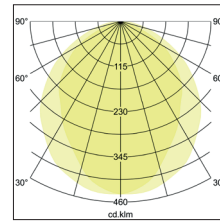

**BIRO Circle Anbauringleuchte 450**  
**Artikel-Nr. 13675164**

Ø (m)	E(0°) [lx]	
1.0 m	2.812.0	550.2
2.0 m	5.614.0	137.5
3.0 m	8.415.9	61.1
4.0 m	11.217.9	34.4
5.0 m	14.019.9	22.0

BIRO Circle Anbauringleuchte, struktursilber, rund. Ausführung in kompakter Bauform für die harmonische Implementierung in stimmige, architektonische Raumkonzepte Montageart: Anbaumontage, Montageort: Deckenmontage, Material: Aluminium / Stahl / Kunststoff, Schutzart: nach DIN EN 60529: IP40, Schutzklasse: (EN 61140) I, Spannung: 230V AC 50Hz, Leistung: 12.5W, Anzahl der Leuchtmittel / Fassungen: 1.0 Stk, Lichtstrom: 1.300lm, Farbtemperatur: 4000 K, Lichtfarbe: weiß, Abstrahlwinkel: 108°, mit Betriebsgerät, Art der Dimmung: DALI . Diese Leuchte enthält eingebaute LED-Lampen. Die Lampen können in der Leuchte nicht ausgetauscht werden.

<b>Artikel-Nr.</b>	<b>13675164</b>
<b>Stand:</b>	21.07.2021 19:50

Ansteuerung	DALI
Farbe	silber
Lichtfarbe	4000 K
Systemeffizienz	104 lm/W
Lichtstrom	1.300 lm
Werkstoff der Abdeckung	Kunststoff opal
Lebensdauer L80/B50 bei 25 °C	50000 h
Lebensdauer L70/B50 bei 25 °C	50000 h
Systemleistung	12,5 W
Farbwiedergabe	CRI > 80
Farbtoleranz	McAdam-Step 3
Abstrahlwinkel	108 °

Anzahl der Leuchtmittel / Fassungen	1 Stk
Außendurchmesser	450 mm
Höhe	100 mm
Farbwiedergabe	CRI > 80
Material	Aluminium / Stahl / Kunststoff
Spannung	230V AC 50Hz
Leuchtmittel	LED
Lichtaustritt	direkt
Lieferung	inkl. Konverter zum Anschluss an 230 V-Netzspannung
Schutzart	IP40
Schutzklasse	I
Spannungsart	AC