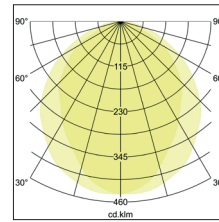

BIRO Circle Anbauringleuchte 450
Artikel-Nr. 13675163

Ø (m)	E0(0°) [lx]	
1.0 m	2.812.0	550.2
2.0 m	5.614.0	137.5
3.0 m	8.415.9	61.1
4.0 m	11.217.9	34.4
5.0 m	14.019.9	22.0

BIRO Circle Anbauringleuchte, struktursilber, rund. Ausführung in kompakter Bauform für die harmonische Implementierung in stimmige, architektonische Raumkonzepte Montageart: Anbaumontage, Montageort: Deckenmontage, Material: Aluminium / Stahl / Kunststoff, Schutzart: nach DIN EN 60529: IP40, Schutzklasse: (EN 61140) I, Spannung: 230V AC 50Hz, Leistung: 12.5W, Anzahl der Leuchtmittel / Fassungen: 1.0 Stk, Lichtstrom: 1.250lm, Farbtemperatur: 3000 K, Lichtfarbe: weiß, Abstrahlwinkel: 108°, mit Betriebsgerät, Art der Dimmung: DALI . Diese Leuchte enthält eingebaute LED-Lampen. Die Lampen können in der Leuchte nicht ausgetauscht werden.

Artikel-Nr.	13675163
Stand:	21.07.2021 19:49

Ansteuerung	DALI
Farbe	silber
Lichtfarbe	3000 K
Systemeffizienz	100 lm/W
Lichtstrom	1.250 lm
Werkstoff der Abdeckung	Kunststoff opal
Lebensdauer L80/B50 bei 25 °C	50000 h
Lebensdauer L70/B50 bei 25 °C	50000 h
Systemleistung	12,5 W
Farbwiedergabe	CRI > 80
Farbtoleranz	McAdam-Step 3
Abstrahlwinkel	108 °

Anzahl der Leuchtmittel / Fassungen	1 Stk
Außendurchmesser	450 mm
Höhe	100 mm
Farbwiedergabe	CRI > 80
Material	Aluminium / Stahl / Kunststoff
Spannung	230V AC 50Hz
Leuchtmittel	LED
Lichtaustritt	direkt
Lieferung	inkl. Konverter zum Anschluss an 230 V-Netzspannung
Schutzart	IP40
Schutzklasse	I
Spannungsart	AC