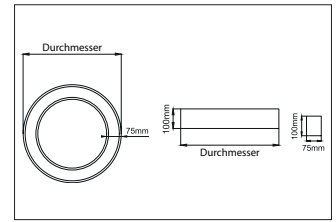

BIRO Circle Anbauringleuchte 450
Artikel-Nr. 13675163

Ø (m)	E0(0°) [lx]	
1.0 m	2.812.0	550.2
2.0 m	5.614.0	137.5
3.0 m	8.415.9	61.1
4.0 m	11.217.9	34.4
5.0 m	14.019.9	22.0

BIRO Circle Anbauringleuchte, struktursilber, rund. Ausführung in kompakter Bauform für die harmonische Implementierung in stimmige, architektonische Raumkonzepte Montageart: Anbaumontage, Montageort: Deckenmontage, Material: Aluminium / Stahl / Kunststoff, Schutzart: nach DIN EN 60529: IP40, Schutzklasse: (EN 61140) I, Spannung: 230V AC 50Hz, Leistung: 12.5W, Anzahl der Leuchtmittel / Fassungen: 1.0 Stk, Lichtstrom: 1.250lm, Farbtemperatur: 3000 K, Lichtfarbe: weiß, Abstrahlwinkel: 108°, mit Betriebsgerät, Art der Dimmung: DALI . Diese Leuchte enthält eingebaute LED-Lampen. Die Lampen können in der Leuchte nicht ausgetauscht werden.

Anzahl der Leuchtmittel / Fassungen	1 Stk
Außendurchmesser	450 mm
Höhe	100 mm
Farbwiedergabe	CRI > 80
Material	Aluminium / Stahl / Kunststoff
Spannung	230V AC 50Hz
Leuchtmittel	LED
Lichtaustritt	direkt
Lieferung	inkl. Konverter zum Anschluss an 230 V-Netzspannung
Schutzart	IP40
Schutzklasse	I
Spannungsart	AC