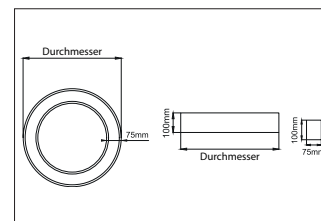

BIRO Circle Anbauringleuchte 1.000

Artikel-Nr. 13672184

1.0 m	2.812.0	2906.2
2.0 m	5.614.0	726.5
3.0 m	8.415.9	322.9
4.0 m	11.217.9	181.6
5.0 m	14.019.9	118.2
Ø (m)	E0(0°) [lx]	

BIRO Circle Anbauringleuchte 1.000, strukturschwarz, rund. Ausführung in kompakter Bauform für die harmonische Implementierung in stimmige, architektonische Raumkonzepte Montageart: Anbaumontage, Montageort: Deckenmontage, Material: Aluminium / Stahl / Kunststoff, Schutzart: nach DIN EN 60529: IP40, Schutzklasse: (EN 61140) I, Spannung: 230V AC 50Hz, Leistung: 62.5W, Anzahl der Leuchtmittel / Fassungen: 1.0 Stk, Lichtstrom: 6.875lm, Farbtemperatur: 4000 K, Lichtfarbe: weiß, Abstrahlwinkel: 108°, mit Betriebsgerät, Art der Dimmung: DALI . Diese Leuchte enthält eingebaute LED-Lampen. Die Lampen können in der Leuchte nicht ausgetauscht werden.

Anzahl der Leuchtmittel / Fassungen	1 Stk
Außendurchmesser	1000 mm
Höhe	100 mm
Farbwiedergabe	CRI > 80
Material	Aluminium / Stahl / Kunststoff
Spannung	230V AC 50Hz
Leuchtmittel	LED
Lichtaustritt	direkt
Lieferung	inkl. Konverter zum Anschluss an 230 V-Netzspannung
Schutzart	IP40
Schutzklasse	I
Spannungsart	AC