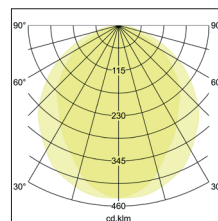

BIRO Circle Anbauringleuchte 1.000

Artikel-Nr. 13672184

1.0 m	2.812.0	2906.2
2.0 m	5.614.0	726.5
3.0 m	8.415.9	322.9
4.0 m	11.217.9	181.6
5.0 m	14.019.9	118.2
Ø (m)	E0(0°) [lx]	

BIRO Circle Anbauringleuchte 1.000, strukturschwarz, rund. Ausführung in kompakter Bauform für die harmonische Implementierung in stimmige, architektonische Raumkonzepte Montageart: Anbaumontage, Montageort: Deckenmontage, Material: Aluminium / Stahl / Kunststoff, Schutzart: nach DIN EN 60529: IP40, Schutzklasse: (EN 61140) I, Spannung: 230V AC 50Hz, Leistung: 62.5W, Anzahl der Leuchtmittel / Fassungen: 1.0 Stk, Lichtstrom: 6.875lm, Farbtemperatur: 4000 K, Lichtfarbe: weiß, Abstrahlwinkel: 108°, mit Betriebsgerät, Art der Dimmung: DALI . Diese Leuchte enthält eingebaute LED-Lampen. Die Lampen können in der Leuchte nicht ausgetauscht werden.

Artikel-Nr.	13672184
Stand:	21.07.2021 20:14

Ansteuerung	DALI
Farbe	schwarz
Lichtfarbe	4000 K
Systemeffizienz	110 lm/W
Lichtstrom	6.875 lm
Werkstoff der Abdeckung	Kunststoff opal
Lebensdauer L80/B50 bei 25 °C	50000 h
Lebensdauer L70/B50 bei 25 °C	50000 h
Systemleistung	62,5 W
Farbwiedergabe	CRI > 80
Farbtoleranz	McAdam-Step 3
Abstrahlwinkel	108 °

Anzahl der Leuchtmittel / Fassungen	1 Stk
Außendurchmesser	1000 mm
Höhe	100 mm
Farbwiedergabe	CRI > 80
Material	Aluminium / Stahl / Kunststoff
Spannung	230V AC 50Hz
Leuchtmittel	LED
Lichtaustritt	direkt
Lieferung	inkl. Konverter zum Anschluss an 230 V-Netzspannung
Schutzart	IP40
Schutzklasse	I
Spannungsart	AC