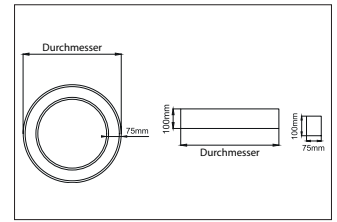

**BIRO Circle Anbauringleuchte 1.000**  
**Artikel-Nr. 13672163**

1.0 m	2.812.0	2906.2
2.0 m	5.614.0	726.5
3.0 m	8.415.9	322.9
4.0 m	11.217.9	181.6
5.0 m	14.019.9	118.2
Ø (m)	E0(0°) [lx]	

BIRO Circle Anbauringleuchte 1.000, struktursilber, rund. Ausführung in kompakter Bauform für die harmonische Implementierung in stimmige, architektonische Raumkonzepte Montageart: Anbaumontage, Montageort: Deckenmontage, Material: Aluminium / Stahl / Kunststoff, Schutzart: nach DIN EN 60529: IP40, Schutzklasse: (EN 61140) I, Spannung: 230V AC 50Hz, Leistung: 62.5W, Anzahl der Leuchtmittel / Fassungen: 1.0 Stk, Lichtstrom: 6.603lm, Farbtemperatur: 3000 K, Lichtfarbe: weiß, Abstrahlwinkel: 108°, mit Betriebsgerät, Art der Dimmung: DALI . Diese Leuchte enthält eingebaute LED-Lampen. Die Lampen können in der Leuchte nicht ausgetauscht werden.

Anzahl der Leuchtmittel / Fassungen	1 Stk
Außendurchmesser	1000 mm
Höhe	100 mm
Farbwiedergabe	CRI > 80
Material	Aluminium / Stahl / Kunststoff
Spannung	230V AC 50Hz
Leuchtmittel	LED
Lichtaustritt	direkt
Lieferung	inkl. Konverter zum Anschluss an 230 V-Netzspannung
Schutzart	IP40
Schutzklasse	I
Spannungsart	AC