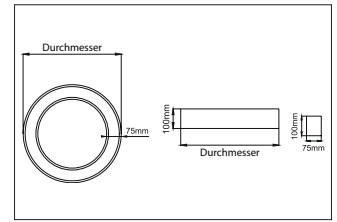

BIRO Circle Anbauringleuchte 750
Artikel-Nr. 13671184

Ø (m)	E0(0°) [lx]
1.0 m	2.812.0
2.0 m	5.614.0
3.0 m	8.415.9
4.0 m	11.217.9
5.0 m	14.019.9

BIRO Circle Anbauringleuchte 750, strukturschwarz, rund. Ausführung in kompakter Bauform für die harmonische Implementierung in stimmige, architektonische Raumkonzepte Montageart: Anbaumontage, Montageort: Deckenmontage, Material: Aluminium / Stahl / Kunststoff, Schutzart: nach DIN EN 60529: IP40, Schutzklasse: (EN 61140) I, Spannung: 230V AC 50Hz, Leistung: 40W, Anzahl der Leuchtmittel / Fassungen: 1.0 Stk, Lichtstrom: 4.320lm, Farbtemperatur: 4000 K, Lichtfarbe: weiß, Abstrahlwinkel: 108°, mit Betriebsgerät, Art der Dimmung: DALI . Diese Leuchte enthält eingebaute LED-Lampen. Die Lampen können in der Leuchte nicht ausgetauscht werden.

Anzahl der Leuchtmittel / Fassungen	1 Stk
Außendurchmesser	750 mm
Höhe	100 mm
Farbwiedergabe	CRI > 80
Material	Aluminium / Stahl / Kunststoff
Spannung	230V AC 50Hz
Leuchtmittel	LED
Lichtaustritt	direkt
Lieferung	inkl. Konverter zum Anschluss an 230 V-Netzspannung
Schutzart	IP40
Schutzklasse	I
Spannungsart	AC