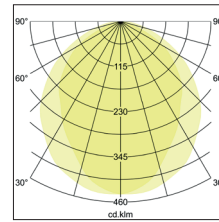

BIRO Circle Anbauringleuchte 750
Artikel-Nr. 13671184

Ø (m)	E0(0°) [lx]
1.0 m	2.812.0
2.0 m	5.614.0
3.0 m	8.415.9
4.0 m	11.217.9
5.0 m	14.019.9

BIRO Circle Anbauringleuchte 750, strukturschwarz, rund. Ausführung in kompakter Bauform für die harmonische Implementierung in stimmige, architektonische Raumkonzepte Montageart: Anbaumontage, Montageort: Deckenmontage, Material: Aluminium / Stahl / Kunststoff, Schutzart: nach DIN EN 60529: IP40, Schutzklasse: (EN 61140) I, Spannung: 230V AC 50Hz, Leistung: 40W, Anzahl der Leuchtmittel / Fassungen: 1.0 Stk, Lichtstrom: 4.320lm, Farbtemperatur: 4000 K, Lichtfarbe: weiß, Abstrahlwinkel: 108°, mit Betriebsgerät, Art der Dimmung: DALI . Diese Leuchte enthält eingebaute LED-Lampen. Die Lampen können in der Leuchte nicht ausgetauscht werden.

Artikel-Nr.	13671184
Stand:	21.07.2021 20:25

Ansteuerung	DALI
Farbe	schwarz
Lichtfarbe	4000 K
Systemeffizienz	108 lm/W
Lichtstrom	4.320 lm
Werkstoff der Abdeckung	Kunststoff opal
Lebensdauer L80/B50 bei 25 °C	50000 h
Lebensdauer L70/B50 bei 25 °C	50000 h
Systemleistung	40 W
Farbwiedergabe	CRI > 80
Farbtoleranz	McAdam-Step 3
Abstrahlwinkel	108 °

Anzahl der Leuchtmittel / Fassungen	1 Stk
Außendurchmesser	750 mm
Höhe	100 mm
Farbwiedergabe	CRI > 80
Material	Aluminium / Stahl / Kunststoff
Spannung	230V AC 50Hz
Leuchtmittel	LED
Lichtaustritt	direkt
Lieferung	inkl. Konverter zum Anschluss an 230 V-Netzspannung
Schutzart	IP40
Schutzklasse	I
Spannungsart	AC