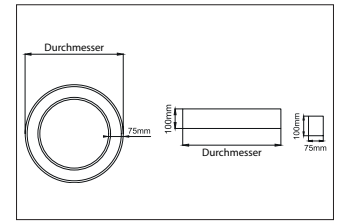

BIRO Circle Anbauringleuchte 750
Artikel-Nr. 13671183

Ø (m)	E0(0°) [lx]
1.0 m	2.812.0
2.0 m	5.614.0
3.0 m	8.415.9
4.0 m	11.217.9
5.0 m	14.019.9

BIRO Circle Anbauringleuchte 750, strukturschwarz, rund. Ausführung in kompakter Bauform für die harmonische Implementierung in stimmige, architektonische Raumkonzepte Montageart: Anbaumontage, Montageort: Deckenmontage, Material: Aluminium / Stahl / Kunststoff, Schutzart: nach DIN EN 60529: IP40, Schutzklasse: (EN 61140) I, Spannung: 230V AC 50Hz, Leistung: 40W, Anzahl der Leuchtmittel / Fassungen: 1.0 Stk, Lichtstrom: 4.150lm, Farbtemperatur: 3000 K, Lichtfarbe: weiß, Abstrahlwinkel: 108°, mit Betriebsgerät, Art der Dimmung: DALI . Diese Leuchte enthält eingebaute LED-Lampen. Die Lampen können in der Leuchte nicht ausgetauscht werden.

Anzahl der Leuchtmittel / Fassungen	1 Stk
Außendurchmesser	750 mm
Höhe	100 mm
Farbwiedergabe	CRI > 80
Material	Aluminium / Stahl / Kunststoff
Spannung	230V AC 50Hz
Leuchtmittel	LED
Lichtaustritt	direkt
Lieferung	inkl. Konverter zum Anschluss an 230 V-Netzspannung
Schutzart	IP40
Schutzklasse	I
Spannungsart	AC