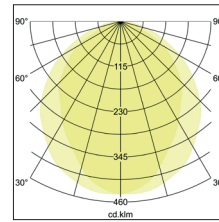

BIRO Circle Anbauringleuchte 750
Artikel-Nr. 13671183

Ø (m)	E0(0°) [lx]
1.0 m	2.812.0
2.0 m	5.614.0
3.0 m	8.415.9
4.0 m	11.217.9
5.0 m	14.019.9

BIRO Circle Anbauringleuchte 750, strukturschwarz, rund. Ausführung in kompakter Bauform für die harmonische Implementierung in stimmige, architektonische Raumkonzepte Montageart: Anbaumontage, Montageort: Deckenmontage, Material: Aluminium / Stahl / Kunststoff, Schutzart: nach DIN EN 60529: IP40, Schutzklasse: (EN 61140) I, Spannung: 230V AC 50Hz, Leistung: 40W, Anzahl der Leuchtmittel / Fassungen: 1.0 Stk, Lichtstrom: 4.150lm, Farbtemperatur: 3000 K, Lichtfarbe: weiß, Abstrahlwinkel: 108°, mit Betriebsgerät, Art der Dimmung: DALI . Diese Leuchte enthält eingebaute LED-Lampen. Die Lampen können in der Leuchte nicht ausgetauscht werden.

Artikel-Nr.	13671183
Stand:	21.07.2021 20:25

Ansteuerung	DALI
Farbe	schwarz
Lichtfarbe	3000 K
Systemeffizienz	104 lm/W
Lichtstrom	4.150 lm
Werkstoff der Abdeckung	Kunststoff opal
Lebensdauer L80/B50 bei 25 °C	50000 h
Lebensdauer L70/B50 bei 25 °C	50000 h
Systemleistung	40 W
Farbwiedergabe	CRI > 80
Farbtoleranz	McAdam-Step 3
Abstrahlwinkel	108 °

Anzahl der Leuchtmittel / Fassungen	1 Stk
Außendurchmesser	750 mm
Höhe	100 mm
Farbwiedergabe	CRI > 80
Material	Aluminium / Stahl / Kunststoff
Spannung	230V AC 50Hz
Leuchtmittel	LED
Lichtaustritt	direkt
Lieferung	inkl. Konverter zum Anschluss an 230 V-Netzspannung
Schutzart	IP40
Schutzklasse	I
Spannungsart	AC