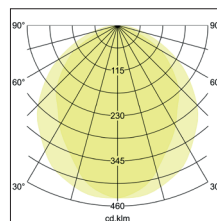

BIRO Circle Anbauringleuchte 750

Artikel-Nr. 13671174

1.0 m	2.812.0	1826.5
2.0 m	5.614.0	456.6
3.0 m	8.415.9	202.9
4.0 m	11.217.9	114.2
5.0 m	14.019.9	73.1
Ø (m)	E0(0°) [lx]	

BIRO Circle Anbauringleuchte 750, strukturweiss, rund. Ausführung in kompakter Bauform für die harmonische Implementierung in stimmige, architektonische Raumkonzepte Montageart: Anbaumontage, Montageort: Deckenmontage, Material: Aluminium / Stahl / Kunststoff, Schutzart: nach DIN EN 60529: IP40, Schutzklasse: (EN 61140) I, Spannung: 230V AC 50Hz, Leistung: 40W, Anzahl der Leuchtmittel / Fassungen: 1.0 Stk, Lichtstrom: 4.320lm, Farbtemperatur: 4000 K, Lichtfarbe: weiß, Abstrahlwinkel: 108°, mit Betriebsgerät, Art der Dimmung: DALI . Diese Leuchte enthält eingebaute LED-Lampen. Die Lampen können in der Leuchte nicht ausgetauscht werden.

Artikel-Nr.	13671174
Stand:	21.07.2021 20:24

Ansteuerung	DALI
Farbe	weiß
Lichtfarbe	4000 K
Systemeffizienz	108 lm/W
Lichtstrom	4.320 lm
Werkstoff der Abdeckung	Kunststoff opal
Lebensdauer L80/B50 bei 25 °C	50000 h
Lebensdauer L70/B50 bei 25 °C	50000 h
Systemleistung	40 W
Farbwiedergabe	CRI > 80
Farbtoleranz	McAdam-Step 3
Abstrahlwinkel	108 °

Anzahl der Leuchtmittel / Fassungen	1 Stk
Außendurchmesser	750 mm
Höhe	100 mm
Farbwiedergabe	CRI > 80
Material	Aluminium / Stahl / Kunststoff
Spannung	230V AC 50Hz
Leuchtmittel	LED
Lichtaustritt	direkt
Lieferung	inkl. Konverter zum Anschluss an 230 V-Netzspannung
Schutzart	IP40
Schutzklasse	I
Spannungsart	AC