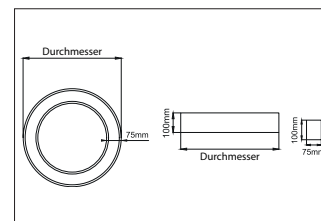

BIRO Circle Anbauringleuchte 750

Artikel-Nr. 13671174

1.0 m	2.812.0	1826.5
2.0 m	5.614.0	456.6
3.0 m	8.415.9	202.9
4.0 m	11.217.9	114.2
5.0 m	14.019.9	73.1
Ø (m)	E0(0°) [lx]	

BIRO Circle Anbauringleuchte 750, strukturweiss, rund. Ausführung in kompakter Bauform für die harmonische Implementierung in stimmige, architektonische Raumkonzepte Montageart: Anbaumontage, Montageort: Deckenmontage, Material: Aluminium / Stahl / Kunststoff, Schutzart: nach DIN EN 60529: IP40, Schutzklasse: (EN 61140) I, Spannung: 230V AC 50Hz, Leistung: 40W, Anzahl der Leuchtmittel / Fassungen: 1.0 Stk, Lichtstrom: 4.320lm, Farbtemperatur: 4000 K, Lichtfarbe: weiß, Abstrahlwinkel: 108°, mit Betriebsgerät, Art der Dimmung: DALI . Diese Leuchte enthält eingebaute LED-Lampen. Die Lampen können in der Leuchte nicht ausgetauscht werden.

Anzahl der Leuchtmittel / Fassungen	1 Stk
Außendurchmesser	750 mm
Höhe	100 mm
Farbwiedergabe	CRI > 80
Material	Aluminium / Stahl / Kunststoff
Spannung	230V AC 50Hz
Leuchtmittel	LED
Lichtaustritt	direkt
Lieferung	inkl. Konverter zum Anschluss an 230 V-Netzspannung
Schutzart	IP40
Schutzklasse	I
Spannungsart	AC