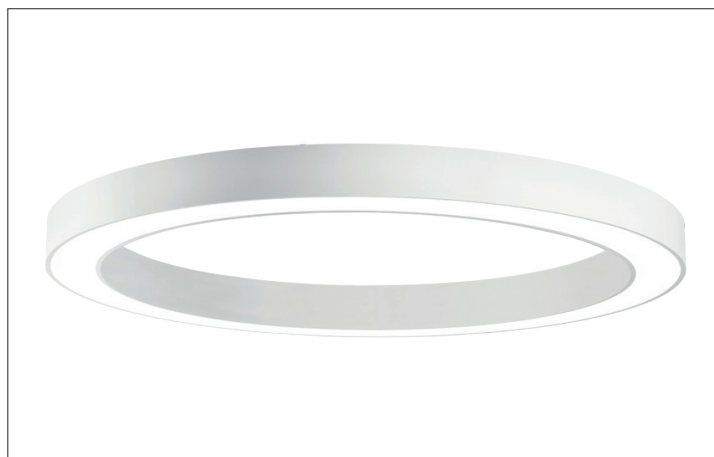

BIRO Circle Anbauringleuchte 750

Artikel-Nr. 13671174

1.0 m	2.812.0	1826.5
2.0 m	5.614.0	456.6
3.0 m	8.415.9	202.9
4.0 m	11.217.9	114.2
5.0 m	14.019.9	73.1
Ø (m)	E0(0°) [lx]	

BIRO Circle Anbauringleuchte 750, strukturweiss, rund. Ausführung in kompakter Bauform für die harmonische Implementierung in stimmige, architektonische Raumkonzepte Montageart: Anbaumontage, Montageort: Deckenmontage, Material: Aluminium / Stahl / Kunststoff, Schutzart: nach DIN EN 60529: IP40, Schutzklasse: (EN 61140) I, Spannung: 230V AC 50Hz, Leistung: 40W, Anzahl der Leuchtmittel / Fassungen: 1.0 Stk, Lichtstrom: 4.320lm, Farbtemperatur: 4000 K, Lichtfarbe: weiß, Abstrahlwinkel: 108°, mit Betriebsgerät, Art der Dimmung: DALI . Diese Leuchte enthält eingebaute LED-Lampen. Die Lampen können in der Leuchte nicht ausgetauscht werden.

Artikel-Nr.	13671174
Stand:	21.07.2021 20:24

Ansteuerung	DALI
Farbe	weiß
Lichtfarbe	4000 K
Systemeffizienz	108 lm/W
Lichtstrom	4.320 lm
Werkstoff der Abdeckung	Kunststoff opal
Lebensdauer L80/B50 bei 25 °C	50000 h
Lebensdauer L70/B50 bei 25 °C	50000 h
Systemleistung	40 W
Farbwiedergabe	CRI > 80
Farbtoleranz	McAdam-Step 3
Abstrahlwinkel	108 °

Anzahl der Leuchtmittel / Fassungen	1 Stk
Außendurchmesser	750 mm
Höhe	100 mm
Farbwiedergabe	CRI > 80
Material	Aluminium / Stahl / Kunststoff
Spannung	230V AC 50Hz
Leuchtmittel	LED
Lichtaustritt	direkt
Lieferung	inkl. Konverter zum Anschluss an 230 V-Netzspannung
Schutzart	IP40
Schutzklasse	I
Spannungsart	AC