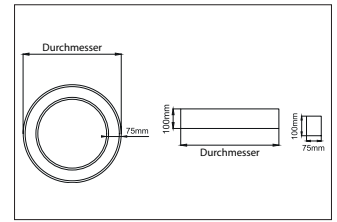

BIRO Circle Anbauringleuchte 750
Artikel-Nr. 13671173

1.0 m	2.812.0	1826.5
2.0 m	5.614.0	456.6
3.0 m	8.415.9	202.9
4.0 m	11.217.9	114.2
5.0 m	14.019.9	73.1
Ø (m)	E0(0°) [lx]	

BIRO Circle Anbauringleuchte 750, strukturweiss, rund. Ausführung in kompakter Bauform für die harmonische Implementierung in stimmige, architektonische Raumkonzepte Montageart: Anbaumontage, Montageort: Deckenmontage, Material: Aluminium / Stahl / Kunststoff, Schutzart: nach DIN EN 60529: IP40, Schutzklasse: (EN 61140) I, Spannung: 230V AC 50Hz, Leistung: 40W, Anzahl der Leuchtmittel / Fassungen: 1.0 Stk, Lichtstrom: 4.150lm, Farbtemperatur: 3000 K, Lichtfarbe: weiß, Abstrahlwinkel: 108°, mit Betriebsgerät, Art der Dimmung: DALI . Diese Leuchte enthält eingebaute LED-Lampen. Die Lampen können in der Leuchte nicht ausgetauscht werden.

Anzahl der Leuchtmittel / Fassungen	1 Stk
Außendurchmesser	750 mm
Höhe	100 mm
Farbwiedergabe	CRI > 80
Material	Aluminium / Stahl / Kunststoff
Spannung	230V AC 50Hz
Leuchtmittel	LED
Lichtaustritt	direkt
Lieferung	inkl. Konverter zum Anschluss an 230 V-Netzspannung
Schutzart	IP40
Schutzklasse	I
Spannungsart	AC