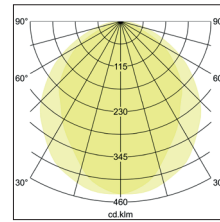

**BIRO Circle Anbauringleuchte 750**  
**Artikel-Nr. 13671164**

1.0 m	2.812.0	1826.5
2.0 m	5.614.0	456.6
3.0 m	8.415.9	202.9
4.0 m	11.217.9	114.2
5.0 m	14.019.9	73.1
Ø (m)	E0(0°) [lx]	

BIRO Circle Anbauringleuchte 750, struktursilber, rund. Ausführung in kompakter Bauform für die harmonische Implementierung in stimmige, architektonische Raumkonzepte Montageart: Anbaumontage, Montageort: Deckenmontage, Material: Aluminium / Stahl / Kunststoff, Schutzart: nach DIN EN 60529: IP40, Schutzklasse: (EN 61140) I, Spannung: 230V AC 50Hz, Leistung: 40W, Anzahl der Leuchtmittel / Fassungen: 1.0 Stk, Lichtstrom: 4.320lm, Farbtemperatur: 4000 K, Lichtfarbe: weiß, Abstrahlwinkel: 108°, mit Betriebsgerät, Art der Dimmung: DALI . Diese Leuchte enthält eingebaute LED-Lampen. Die Lampen können in der Leuchte nicht ausgetauscht werden.

<b>Artikel-Nr.</b>	<b>13671164</b>
<b>Stand:</b>	21.07.2021 20:23

Ansteuerung	DALI
Farbe	silber
Lichtfarbe	4000 K
Systemeffizienz	108 lm/W
Lichtstrom	4.320 lm
Werkstoff der Abdeckung	Kunststoff opal
Lebensdauer L80/B50 bei 25 °C	50000 h
Lebensdauer L70/B50 bei 25 °C	50000 h
Systemleistung	40 W
Farbwiedergabe	CRI > 80
Farbtoleranz	McAdam-Step 3
Abstrahlwinkel	108 °

Anzahl der Leuchtmittel / Fassungen	1 Stk
Außendurchmesser	750 mm
Höhe	100 mm
Farbwiedergabe	CRI > 80
Material	Aluminium / Stahl / Kunststoff
Spannung	230V AC 50Hz
Leuchtmittel	LED
Lichtaustritt	direkt
Lieferung	inkl. Konverter zum Anschluss an 230 V-Netzspannung
Schutzart	IP40
Schutzklasse	I
Spannungsart	AC