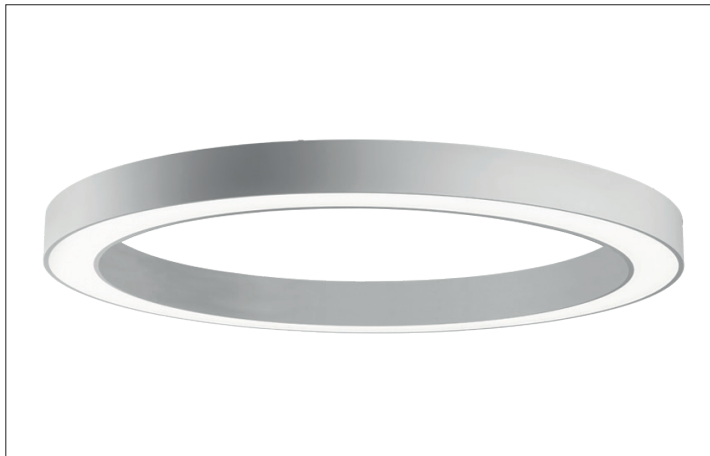

**BIRO Circle Anbauringleuchte 750**  
**Artikel-Nr. 13671164**

1.0 m	2.812.0	1826.5
2.0 m	5.614.0	456.6
3.0 m	8.415.9	202.9
4.0 m	11.217.9	114.2
5.0 m	14.019.9	73.1
Ø (m)	E0(0°) [lx]	

BIRO Circle Anbauringleuchte 750, struktursilber, rund. Ausführung in kompakter Bauform für die harmonische Implementierung in stimmige, architektonische Raumkonzepte Montageart: Anbaumontage, Montageort: Deckenmontage, Material: Aluminium / Stahl / Kunststoff, Schutzart: nach DIN EN 60529: IP40, Schutzklasse: (EN 61140) I, Spannung: 230V AC 50Hz, Leistung: 40W, Anzahl der Leuchtmittel / Fassungen: 1.0 Stk, Lichtstrom: 4.320lm, Farbtemperatur: 4000 K, Lichtfarbe: weiß, Abstrahlwinkel: 108°, mit Betriebsgerät, Art der Dimmung: DALI . Diese Leuchte enthält eingebaute LED-Lampen. Die Lampen können in der Leuchte nicht ausgetauscht werden.

<b>Artikel-Nr.</b>	<b>13671164</b>
<b>Stand:</b>	21.07.2021 20:23

Ansteuerung	DALI
Farbe	silber
Lichtfarbe	4000 K
Systemeffizienz	108 lm/W
Lichtstrom	4.320 lm
Werkstoff der Abdeckung	Kunststoff opal
Lebensdauer L80/B50 bei 25 °C	50000 h
Lebensdauer L70/B50 bei 25 °C	50000 h
Systemleistung	40 W
Farbwiedergabe	CRI > 80
Farbtoleranz	McAdam-Step 3
Abstrahlwinkel	108 °

Anzahl der Leuchtmittel / Fassungen	1 Stk
Außendurchmesser	750 mm
Höhe	100 mm
Farbwiedergabe	CRI > 80
Material	Aluminium / Stahl / Kunststoff
Spannung	230V AC 50Hz
Leuchtmittel	LED
Lichtaustritt	direkt
Lieferung	inkl. Konverter zum Anschluss an 230 V-Netzspannung
Schutzart	IP40
Schutzklasse	I
Spannungsart	AC