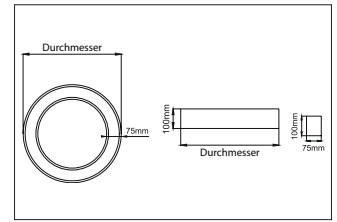

**BIRO Circle Anbauringleuchte 750**  
**Artikel-Nr. 13671164**

1.0 m	2.812.0	1826.5
2.0 m	5.614.0	456.6
3.0 m	8.415.9	202.9
4.0 m	11.217.9	114.2
5.0 m	14.019.9	73.1
Ø (m)	E0(0°) [lx]	

BIRO Circle Anbauringleuchte 750, struktursilber, rund. Ausführung in kompakter Bauform für die harmonische Implementierung in stimmige, architektonische Raumkonzepte Montageart: Anbaumontage, Montageort: Deckenmontage, Material: Aluminium / Stahl / Kunststoff, Schutzart: nach DIN EN 60529: IP40, Schutzklasse: (EN 61140) I, Spannung: 230V AC 50Hz, Leistung: 40W, Anzahl der Leuchtmittel / Fassungen: 1.0 Stk, Lichtstrom: 4.320lm, Farbtemperatur: 4000 K, Lichtfarbe: weiß, Abstrahlwinkel: 108°, mit Betriebsgerät, Art der Dimmung: DALI . Diese Leuchte enthält eingebaute LED-Lampen. Die Lampen können in der Leuchte nicht ausgetauscht werden.

Anzahl der Leuchtmittel / Fassungen	1 Stk
Außendurchmesser	750 mm
Höhe	100 mm
Farbwiedergabe	CRI > 80
Material	Aluminium / Stahl / Kunststoff
Spannung	230V AC 50Hz
Leuchtmittel	LED
Lichtaustritt	direkt
Lieferung	inkl. Konverter zum Anschluss an 230 V-Netzspannung
Schutzart	IP40
Schutzklasse	I
Spannungsart	AC