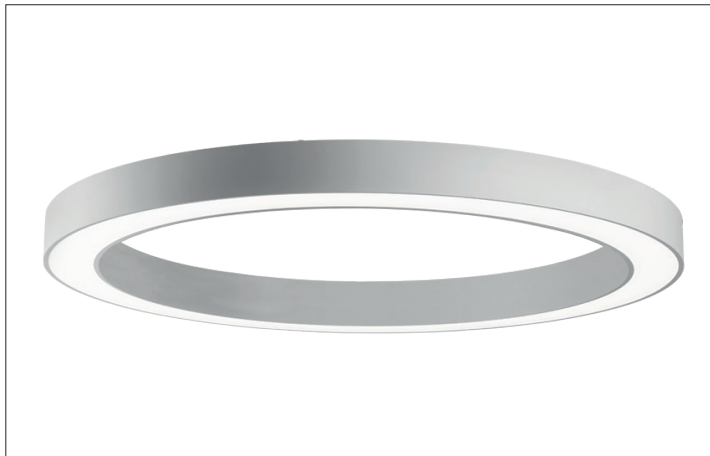

**BIRO Circle Anbauringleuchte 750**  
**Artikel-Nr. 13671163**

1.0 m	2.812.0	1826.5
2.0 m	5.614.0	456.6
3.0 m	8.415.9	202.9
4.0 m	11.217.9	114.2
5.0 m	14.019.9	73.1
Ø (m)	E0(0°) [lx]	

BIRO Circle Anbauringleuchte 750, struktursilber, rund. Ausführung in kompakter Bauform für die harmonische Implementierung in stimmige, architektonische Raumkonzepte Montageart: Anbaumontage, Montageort: Deckenmontage, Material: Aluminium / Stahl / Kunststoff, Schutzart: nach DIN EN 60529: IP40, Schutzklasse: (EN 61140) I, Spannung: 230V AC 50Hz, Leistung: 40W, Anzahl der Leuchtmittel / Fassungen: 1.0 Stk, Lichtstrom: 4.150lm, Farbtemperatur: 3000 K, Lichtfarbe: weiß, Abstrahlwinkel: 108°, mit Betriebsgerät, Art der Dimmung: DALI . Diese Leuchte enthält eingebaute LED-Lampen. Die Lampen können in der Leuchte nicht ausgetauscht werden.

<b>Artikel-Nr.</b>	<b>13671163</b>
<b>Stand:</b>	21.07.2021 20:22

Ansteuerung	DALI
Farbe	silber
Lichtfarbe	3000 K
Systemeffizienz	104 lm/W
Lichtstrom	4.150 lm
Werkstoff der Abdeckung	Kunststoff opal
Lebensdauer L80/B50 bei 25 °C	50000 h
Lebensdauer L70/B50 bei 25 °C	50000 h
Systemleistung	40 W
Farbwiedergabe	CRI > 80
Farbtoleranz	McAdam-Step 3
Abstrahlwinkel	108 °

Anzahl der Leuchtmittel / Fassungen	1 Stk
Außendurchmesser	750 mm
Höhe	100 mm
Farbwiedergabe	CRI > 80
Material	Aluminium / Stahl / Kunststoff
Spannung	230V AC 50Hz
Leuchtmittel	LED
Lichtaustritt	direkt
Lieferung	inkl. Konverter zum Anschluss an 230 V-Netzspannung
Schutzart	IP40
Schutzklasse	I
Spannungsart	AC