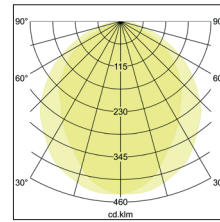

**BIRO Circle Anbauringleuchte 750**  
**Artikel-Nr. 13671163**

1.0 m	2.812.0	1826.5
2.0 m	5.614.0	456.6
3.0 m	8.415.9	202.9
4.0 m	11.217.9	114.2
5.0 m	14.019.9	73.1
Ø (m)	E0(0°) [lx]	

BIRO Circle Anbauringleuchte 750, struktursilber, rund. Ausführung in kompakter Bauform für die harmonische Implementierung in stimmige, architektonische Raumkonzepte Montageart: Anbaumontage, Montageort: Deckenmontage, Material: Aluminium / Stahl / Kunststoff, Schutzart: nach DIN EN 60529: IP40, Schutzklasse: (EN 61140) I, Spannung: 230V AC 50Hz, Leistung: 40W, Anzahl der Leuchtmittel / Fassungen: 1.0 Stk, Lichtstrom: 4.150lm, Farbtemperatur: 3000 K, Lichtfarbe: weiß, Abstrahlwinkel: 108°, mit Betriebsgerät, Art der Dimmung: DALI . Diese Leuchte enthält eingebaute LED-Lampen. Die Lampen können in der Leuchte nicht ausgetauscht werden.

<b>Artikel-Nr.</b>	<b>13671163</b>
<b>Stand:</b>	21.07.2021 20:22

Ansteuerung	DALI
Farbe	silber
Lichtfarbe	3000 K
Systemeffizienz	104 lm/W
Lichtstrom	4.150 lm
Werkstoff der Abdeckung	Kunststoff opal
Lebensdauer L80/B50 bei 25 °C	50000 h
Lebensdauer L70/B50 bei 25 °C	50000 h
Systemleistung	40 W
Farbwiedergabe	CRI > 80
Farbtoleranz	McAdam-Step 3
Abstrahlwinkel	108 °

Anzahl der Leuchtmittel / Fassungen	1 Stk
Außendurchmesser	750 mm
Höhe	100 mm
Farbwiedergabe	CRI > 80
Material	Aluminium / Stahl / Kunststoff
Spannung	230V AC 50Hz
Leuchtmittel	LED
Lichtaustritt	direkt
Lieferung	inkl. Konverter zum Anschluss an 230 V-Netzspannung
Schutzart	IP40
Schutzklasse	I
Spannungsart	AC