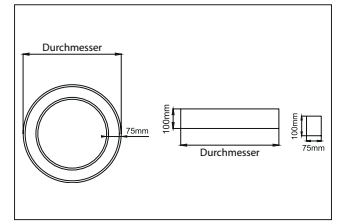

**BIRO Circle Anbauringleuchte 750**  
**Artikel-Nr. 13671163**

1.0 m	2.812.0	1826.5
2.0 m	5.614.0	456.6
3.0 m	8.415.9	202.9
4.0 m	11.217.9	114.2
5.0 m	14.019.9	73.1
Ø (m)	E0(0°) [lx]	

BIRO Circle Anbauringleuchte 750, struktursilber, rund. Ausführung in kompakter Bauform für die harmonische Implementierung in stimmige, architektonische Raumkonzepte Montageart: Anbaumontage, Montageort: Deckenmontage, Material: Aluminium / Stahl / Kunststoff, Schutzart: nach DIN EN 60529: IP40, Schutzklasse: (EN 61140) I, Spannung: 230V AC 50Hz, Leistung: 40W, Anzahl der Leuchtmittel / Fassungen: 1.0 Stk, Lichtstrom: 4.150lm, Farbtemperatur: 3000 K, Lichtfarbe: weiß, Abstrahlwinkel: 108°, mit Betriebsgerät, Art der Dimmung: DALI . Diese Leuchte enthält eingebaute LED-Lampen. Die Lampen können in der Leuchte nicht ausgetauscht werden.

Anzahl der Leuchtmittel / Fassungen	1 Stk
Außendurchmesser	750 mm
Höhe	100 mm
Farbwiedergabe	CRI > 80
Material	Aluminium / Stahl / Kunststoff
Spannung	230V AC 50Hz
Leuchtmittel	LED
Lichtaustritt	direkt
Lieferung	inkl. Konverter zum Anschluss an 230 V-Netzspannung
Schutzart	IP40
Schutzklasse	I
Spannungsart	AC