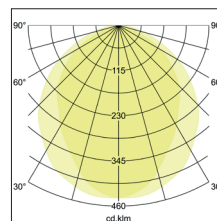

**BIRO Circle Anbauringleuchte 450**

**Artikel-Nr. 13665184**

Ø (m)	E00(0°) [lx]
1.0 m	2.812.0 / 550.2
2.0 m	5.614.0 / 137.5
3.0 m	8.415.9 / 61.1
4.0 m	11.217.9 / 34.4
5.0 m	14.019.9 / 22.0

BIRO Circle Anbauringleuchte, strukturschwarz, rund. Ausführung in kompakter Bauform für die harmonische Implementierung in stimmige, architektonische Raumkonzepte Montageart: Anbaumontage, Montageort: Deckenmontage, Material: Aluminium / Stahl / Kunststoff, Schutzart: nach DIN EN 60529: IP40, Schutzklasse: (EN 61140) I, Spannung: 230V AC 50Hz, Leistung: 12.5W, Anzahl der Leuchtmittel / Fassungen: 1.0 Stk, Lichtstrom: 1.300lm, Farbtemperatur: 4000 K, Lichtfarbe: weiß, Abstrahlwinkel: 108°, mit Betriebsgerät, Art der Dimmung: schaltbar. Diese Leuchte enthält eingebaute LED-Lampen. Die Lampen können in der Leuchte nicht ausgetauscht werden.

<b>Artikel-Nr.</b>	<b>13665184</b>
<b>Stand:</b>	21.07.2021 19:41

Ansteuerung	schaltbar
Farbe	schwarz
Lichtfarbe	4000 K
Systemeffizienz	104 lm/W
Lichtstrom	1.300 lm
Werkstoff der Abdeckung	Kunststoff opal
Lebensdauer L80/B50 bei 25 °C	50000 h
Lebensdauer L70/B50 bei 25 °C	50000 h
Systemleistung	12,5 W
Farbwiedergabe	CRI > 80
Farbtoleranz	McAdam-Step 3
Abstrahlwinkel	108 °

Anzahl der Leuchtmittel / Fassungen	1 Stk
Außendurchmesser	450 mm
Höhe	100 mm
Farbwiedergabe	CRI > 80
Material	Aluminium / Stahl / Kunststoff
Spannung	230V AC 50Hz
Leuchtmittel	LED
Lichtaustritt	direkt
Lieferung	inkl. Konverter zum Anschluss an 230 V-Netzspannung
Schutzart	IP40
Schutzklasse	I
Spannungsart	AC