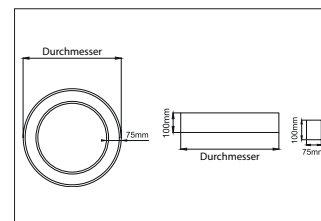

**BIRO Circle Anbauringleuchte 450**

**Artikel-Nr. 13665184**

Ø (m)	E00(0°) [lx]
1.0 m	2.812.0 / 550.2
2.0 m	5.614.0 / 137.5
3.0 m	8.415.9 / 61.1
4.0 m	11.217.9 / 34.4
5.0 m	14.019.9 / 22.0

BIRO Circle Anbauringleuchte, strukturschwarz, rund. Ausführung in kompakter Bauform für die harmonische Implementierung in stimmige, architektonische Raumkonzepte Montageart: Anbaumontage, Montageort: Deckenmontage, Material: Aluminium / Stahl / Kunststoff, Schutzart: nach DIN EN 60529: IP40, Schutzklasse: (EN 61140) I, Spannung: 230V AC 50Hz, Leistung: 12.5W, Anzahl der Leuchtmittel / Fassungen: 1.0 Stk, Lichtstrom: 1.300lm, Farbtemperatur: 4000 K, Lichtfarbe: weiß, Abstrahlwinkel: 108°, mit Betriebsgerät, Art der Dimmung: schaltbar. Diese Leuchte enthält eingebaute LED-Lampen. Die Lampen können in der Leuchte nicht ausgetauscht werden.

<b>Artikel-Nr.</b>	<b>13665184</b>
<b>Stand:</b>	21.07.2021 19:41

Ansteuerung	schaltbar
Farbe	schwarz
Lichtfarbe	4000 K
Systemeffizienz	104 lm/W
Lichtstrom	1.300 lm
Werkstoff der Abdeckung	Kunststoff opal
Lebensdauer L80/B50 bei 25 °C	50000 h
Lebensdauer L70/B50 bei 25 °C	50000 h
Systemleistung	12,5 W
Farbwiedergabe	CRI > 80
Farbtoleranz	McAdam-Step 3
Abstrahlwinkel	108 °

Anzahl der Leuchtmittel / Fassungen	1 Stk
Außendurchmesser	450 mm
Höhe	100 mm
Farbwiedergabe	CRI > 80
Material	Aluminium / Stahl / Kunststoff
Spannung	230V AC 50Hz
Leuchtmittel	LED
Lichtaustritt	direkt
Lieferung	inkl. Konverter zum Anschluss an 230 V-Netzspannung
Schutzart	IP40
Schutzklasse	I
Spannungsart	AC