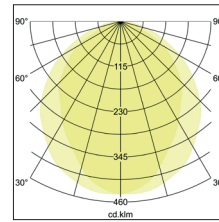

BIRO Circle Anbauringleuchte 450
Artikel-Nr. 13665183

Ø (m)	E0(0°) [lx]
1.0 m	2.812.0 550.2
2.0 m	5.614.0 137.5
3.0 m	8.415.9 61.1
4.0 m	11.217.9 34.4
5.0 m	14.019.9 22.0

BIRO Circle Anbauringleuchte, strukturschwarz, rund. Ausführung in kompakter Bauform für die harmonische Implementierung in stimmige, architektonische Raumkonzepte Montageart: Anbaumontage, Montageort: Deckenmontage, Material: Aluminium / Stahl / Kunststoff, Schutzart: nach DIN EN 60529: IP40, Schutzklasse: (EN 61140) I, Spannung: 230V AC 50Hz, Leistung: 12.5W, Anzahl der Leuchtmittel / Fassungen: 1.0 Stk, Lichtstrom: 1.250lm, Farbtemperatur: 3000 K, Lichtfarbe: weiß, Abstrahlwinkel: 108°, mit Betriebsgerät, Art der Dimmung: schaltbar . Diese Leuchte enthält eingebaute LED-Lampen. Die Lampen können in der Leuchte nicht ausgetauscht werden.

Artikel-Nr.	13665183
Stand:	21.07.2021 19:41

Ansteuerung	schaltbar
Farbe	schwarz
Lichtfarbe	3000 K
Systemeffizienz	100 lm/W
Lichtstrom	1.250 lm
Werkstoff der Abdeckung	Kunststoff opal
Lebensdauer L80/B50 bei 25 °C	50000 h
Lebensdauer L70/B50 bei 25 °C	50000 h
Systemleistung	12,5 W
Farbwiedergabe	CRI > 80
Farbtoleranz	McAdam-Step 3
Abstrahlwinkel	108 °

Anzahl der Leuchtmittel / Fassungen	1 Stk
Außendurchmesser	450 mm
Höhe	100 mm
Farbwiedergabe	CRI > 80
Material	Aluminium / Stahl / Kunststoff
Spannung	230V AC 50Hz
Leuchtmittel	LED
Lichtaustritt	direkt
Lieferung	inkl. Konverter zum Anschluss an 230 V-Netzspannung
Schutzart	IP40
Schutzklasse	I
Spannungsart	AC