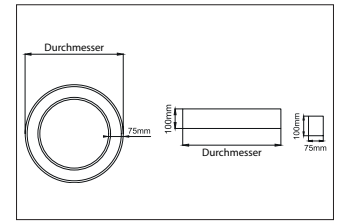

BIRO Circle Anbauringleuchte 450
Artikel-Nr. 13665183

Ø (m)	E0(0°) [lx]
1.0 m	2.812.0 550.2
2.0 m	5.614.0 137.5
3.0 m	8.415.9 61.1
4.0 m	11.217.9 34.4
5.0 m	14.019.9 22.0

BIRO Circle Anbauringleuchte, strukturschwarz, rund. Ausführung in kompakter Bauform für die harmonische Implementierung in stimmige, architektonische Raumkonzepte Montageart: Anbaumontage, Montageort: Deckenmontage, Material: Aluminium / Stahl / Kunststoff, Schutzart: nach DIN EN 60529: IP40, Schutzklasse: (EN 61140) I, Spannung: 230V AC 50Hz, Leistung: 12.5W, Anzahl der Leuchtmittel / Fassungen: 1.0 Stk, Lichtstrom: 1.250lm, Farbtemperatur: 3000 K, Lichtfarbe: weiß, Abstrahlwinkel: 108°, mit Betriebsgerät, Art der Dimmung: schaltbar . Diese Leuchte enthält eingebaute LED-Lampen. Die Lampen können in der Leuchte nicht ausgetauscht werden.

Anzahl der Leuchtmittel / Fassungen	1 Stk
Außendurchmesser	450 mm
Höhe	100 mm
Farbwiedergabe	CRI > 80
Material	Aluminium / Stahl / Kunststoff
Spannung	230V AC 50Hz
Leuchtmittel	LED
Lichtaustritt	direkt
Lieferung	inkl. Konverter zum Anschluss an 230 V-Netzspannung
Schutzart	IP40
Schutzklasse	I
Spannungsart	AC