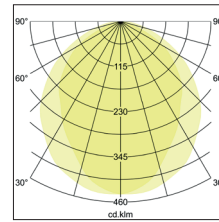

BIRO Circle Anbauringleuchte 450
Artikel-Nr. 13665174

Ø (m)	E0(0°) [lx]	
1.0 m	2.812.0	550.2
2.0 m	5.614.0	137.5
3.0 m	8.415.9	61.1
4.0 m	11.217.9	34.4
5.0 m	14.019.9	22.0

BIRO Circle Anbauringleuchte, strukturweiss, rund. Ausführung in kompakter Bauform für die harmonische Implementierung in stimmige, architektonische Raumkonzepte Montageart: Anbaumontage, Montageort: Deckenmontage, Material: Aluminium / Stahl / Kunststoff, Schutzart: nach DIN EN 60529: IP40, Schutzklasse: (EN 61140) I, Spannung: 230V AC 50Hz, Leistung: 12.5W, Anzahl der Leuchtmittel / Fassungen: 1.0 Stk, Lichtstrom: 1.300lm, Farbtemperatur: 4000 K, Lichtfarbe: weiß, Abstrahlwinkel: 108°, mit Betriebsgerät, Art der Dimmung: schaltbar . Diese Leuchte enthält eingebaute LED-Lampen. Die Lampen können in der Leuchte nicht ausgetauscht werden.

Artikel-Nr.	13665174
Stand:	21.07.2021 19:40

Ansteuerung	schaltbar
Farbe	weiß
Lichtfarbe	4000 K
Systemeffizienz	104 lm/W
Lichtstrom	1.300 lm
Werkstoff der Abdeckung	Kunststoff opal
Lebensdauer L80/B50 bei 25 °C	50000 h
Lebensdauer L70/B50 bei 25 °C	50000 h
Systemleistung	12,5 W
Farbwiedergabe	CRI > 80
Farbtoleranz	McAdam-Step 3
Abstrahlwinkel	108 °

Anzahl der Leuchtmittel / Fassungen	1 Stk
Außendurchmesser	450 mm
Höhe	100 mm
Farbwiedergabe	CRI > 80
Material	Aluminium / Stahl / Kunststoff
Spannung	230V AC 50Hz
Leuchtmittel	LED
Lichtaustritt	direkt
Lieferung	inkl. Konverter zum Anschluss an 230 V-Netzspannung
Schutzart	IP40
Schutzklasse	I
Spannungsart	AC