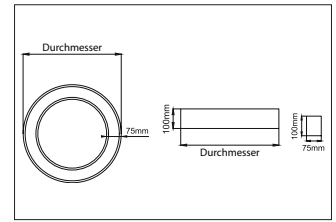

BIRO Circle Anbauringleuchte 450
Artikel-Nr. 13665174

Ø (m)	E0(0°) [lx]	
1.0 m	2.812.0	550.2
2.0 m	5.614.0	137.5
3.0 m	8.415.9	61.1
4.0 m	11.217.9	34.4
5.0 m	14.019.9	22.0

BIRO Circle Anbauringleuchte, strukturweiss, rund. Ausführung in kompakter Bauform für die harmonische Implementierung in stimmige, architektonische Raumkonzepte Montageart: Anbaumontage, Montageort: Deckenmontage, Material: Aluminium / Stahl / Kunststoff, Schutzart: nach DIN EN 60529: IP40, Schutzklasse: (EN 61140) I, Spannung: 230V AC 50Hz, Leistung: 12.5W, Anzahl der Leuchtmittel / Fassungen: 1.0 Stk, Lichtstrom: 1.300lm, Farbtemperatur: 4000 K, Lichtfarbe: weiß, Abstrahlwinkel: 108°, mit Betriebsgerät, Art der Dimmung: schaltbar . Diese Leuchte enthält eingebaute LED-Lampen. Die Lampen können in der Leuchte nicht ausgetauscht werden.

Artikel-Nr.	13665174
Stand:	21.07.2021 19:40

Ansteuerung	schaltbar
Farbe	weiß
Lichtfarbe	4000 K
Systemeffizienz	104 lm/W
Lichtstrom	1.300 lm
Werkstoff der Abdeckung	Kunststoff opal
Lebensdauer L80/B50 bei 25 °C	50000 h
Lebensdauer L70/B50 bei 25 °C	50000 h
Systemleistung	12,5 W
Farbwiedergabe	CRI > 80
Farbtoleranz	McAdam-Step 3
Abstrahlwinkel	108 °

Anzahl der Leuchtmittel / Fassungen	1 Stk
Außendurchmesser	450 mm
Höhe	100 mm
Farbwiedergabe	CRI > 80
Material	Aluminium / Stahl / Kunststoff
Spannung	230V AC 50Hz
Leuchtmittel	LED
Lichtaustritt	direkt
Lieferung	inkl. Konverter zum Anschluss an 230 V-Netzspannung
Schutzart	IP40
Schutzklasse	I
Spannungsart	AC