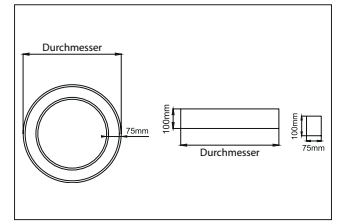

BIRO Circle Anbauringleuchte 450
Artikel-Nr. 13665164

Ø (m)	E0(0°) [lx]
1.0 m	2.812.0 / 550.2
2.0 m	5.614.0 / 137.5
3.0 m	8.415.9 / 61.1
4.0 m	11.217.9 / 34.4
5.0 m	14.019.9 / 22.0

BIRO Circle Anbauringleuchte, struktursilber, rund. Ausführung in kompakter Bauform für die harmonische Implementierung in stimmige, architektonische Raumkonzepte Montageart: Anbaumontage, Montageort: Deckenmontage, Material: Aluminium / Stahl / Kunststoff, Schutzart: nach DIN EN 60529: IP40, Schutzklasse: (EN 61140) I, Spannung: 230V AC 50Hz, Leistung: 12.5W, Anzahl der Leuchtmittel / Fassungen: 1.0 Stk, Lichtstrom: 1.300lm, Farbtemperatur: 4000 K, Lichtfarbe: weiß, Abstrahlwinkel: 108°, mit Betriebsgerät, Art der Dimmung: schaltbar . Diese Leuchte enthält eingebaute LED-Lampen. Die Lampen können in der Leuchte nicht ausgetauscht werden.

Anzahl der Leuchtmittel / Fassungen	1 Stk
Außendurchmesser	450 mm
Höhe	100 mm
Farbwiedergabe	CRI > 80
Material	Aluminium / Stahl / Kunststoff
Spannung	230V AC 50Hz
Leuchtmittel	LED
Lichtaustritt	direkt
Lieferung	inkl. Konverter zum Anschluss an 230 V-Netzspannung
Schutzart	IP40
Schutzklasse	I
Spannungsart	AC