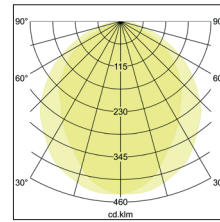

BIRO Circle Anbauringleuchte 450
Artikel-Nr. 13665164

Ø (m)	E0(0°) [lx]
1.0 m	2.812.0 / 550.2
2.0 m	5.614.0 / 137.5
3.0 m	8.415.9 / 61.1
4.0 m	11.217.9 / 34.4
5.0 m	14.019.9 / 22.0

BIRO Circle Anbauringleuchte, struktursilber, rund. Ausführung in kompakter Bauform für die harmonische Implementierung in stimmige, architektonische Raumkonzepte Montageart: Anbaumontage, Montageort: Deckenmontage, Material: Aluminium / Stahl / Kunststoff, Schutzart: nach DIN EN 60529: IP40, Schutzklasse: (EN 61140) I, Spannung: 230V AC 50Hz, Leistung: 12.5W, Anzahl der Leuchtmittel / Fassungen: 1.0 Stk, Lichtstrom: 1.300lm, Farbtemperatur: 4000 K, Lichtfarbe: weiß, Abstrahlwinkel: 108°, mit Betriebsgerät, Art der Dimmung: schaltbar . Diese Leuchte enthält eingebaute LED-Lampen. Die Lampen können in der Leuchte nicht ausgetauscht werden.

Artikel-Nr.	13665164
Stand:	21.07.2021 19:39

Ansteuerung	schaltbar
Farbe	silber
Lichtfarbe	4000 K
Systemeffizienz	104 lm/W
Lichtstrom	1.300 lm
Werkstoff der Abdeckung	Kunststoff opal
Lebensdauer L80/B50 bei 25 °C	50000 h
Lebensdauer L70/B50 bei 25 °C	50000 h
Systemleistung	12,5 W
Farbwiedergabe	CRI > 80
Farbtoleranz	McAdam-Step 3
Abstrahlwinkel	108 °

Anzahl der Leuchtmittel / Fassungen	1 Stk
Außendurchmesser	450 mm
Höhe	100 mm
Farbwiedergabe	CRI > 80
Material	Aluminium / Stahl / Kunststoff
Spannung	230V AC 50Hz
Leuchtmittel	LED
Lichtaustritt	direkt
Lieferung	inkl. Konverter zum Anschluss an 230 V-Netzspannung
Schutzart	IP40
Schutzklasse	I
Spannungsart	AC