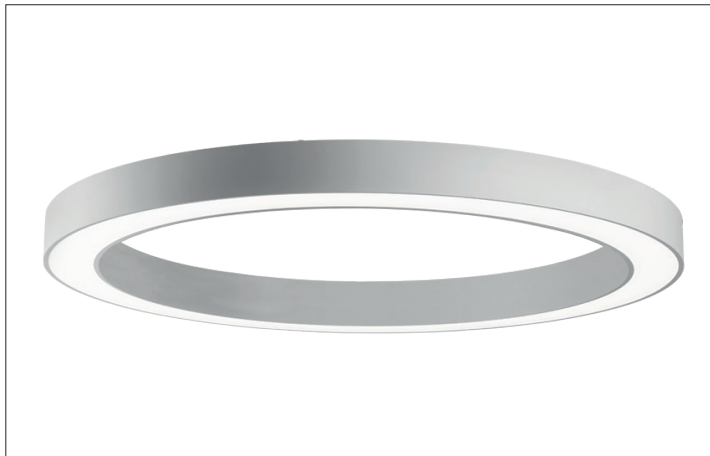

BIRO Circle Anbauringleuchte 450
Artikel-Nr. 13665164

Ø (m)	E0(0°) [lx]
1.0 m	2.812.0 / 550.2
2.0 m	5.614.0 / 137.5
3.0 m	8.415.9 / 61.1
4.0 m	11.217.9 / 34.4
5.0 m	14.019.9 / 22.0

BIRO Circle Anbauringleuchte, struktursilber, rund. Ausführung in kompakter Bauform für die harmonische Implementierung in stimmige, architektonische Raumkonzepte Montageart: Anbaumontage, Montageort: Deckenmontage, Material: Aluminium / Stahl / Kunststoff, Schutzart: nach DIN EN 60529: IP40, Schutzklasse: (EN 61140) I, Spannung: 230V AC 50Hz, Leistung: 12.5W, Anzahl der Leuchtmittel / Fassungen: 1.0 Stk, Lichtstrom: 1.300lm, Farbtemperatur: 4000 K, Lichtfarbe: weiß, Abstrahlwinkel: 108°, mit Betriebsgerät, Art der Dimmung: schaltbar . Diese Leuchte enthält eingebaute LED-Lampen. Die Lampen können in der Leuchte nicht ausgetauscht werden.

Artikel-Nr.	13665164
Stand:	21.07.2021 19:39

Ansteuerung	schaltbar
Farbe	silber
Lichtfarbe	4000 K
Systemeffizienz	104 lm/W
Lichtstrom	1.300 lm
Werkstoff der Abdeckung	Kunststoff opal
Lebensdauer L80/B50 bei 25 °C	50000 h
Lebensdauer L70/B50 bei 25 °C	50000 h
Systemleistung	12,5 W
Farbwiedergabe	CRI > 80
Farbtoleranz	McAdam-Step 3
Abstrahlwinkel	108 °

Anzahl der Leuchtmittel / Fassungen	1 Stk
Außendurchmesser	450 mm
Höhe	100 mm
Farbwiedergabe	CRI > 80
Material	Aluminium / Stahl / Kunststoff
Spannung	230V AC 50Hz
Leuchtmittel	LED
Lichtaustritt	direkt
Lieferung	inkl. Konverter zum Anschluss an 230 V-Netzspannung
Schutzart	IP40
Schutzklasse	I
Spannungsart	AC