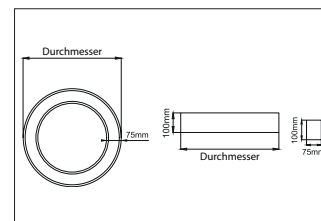

BIRO Circle Anbauringleuchte 450

**Artikel-Nr. 13665163**

Ø (m)	E0(0°) [lx]	
1.0 m	2.812.0	550.2
2.0 m	5.614.0	137.5
3.0 m	8.415.9	61.1
4.0 m	11.217.9	34.4
5.0 m	14.019.9	22.0

BIRO Circle Anbauringleuchte, struktursilber, rund. Ausführung in kompakter Bauform für die harmonische Implementierung in stimmige, architektonische Raumkonzepte Montageart: Anbaumontage, Montageort: Deckenmontage, Material: Aluminium / Stahl / Kunststoff, Schutzart: nach DIN EN 60529: IP40, Schutzklasse: (EN 61140) I, Spannung: 230V AC 50Hz, Leistung: 12.5W, Anzahl der Leuchtmittel / Fassungen: 1.0 Stk, Lichtstrom: 1.250lm, Farbtemperatur: 3000 K, Lichtfarbe: weiß, Abstrahlwinkel: 108°, mit Betriebsgerät, Art der Dimmung: schaltbar . Diese Leuchte enthält eingebaute LED-Lampen. Die Lampen können in der Leuchte nicht ausgetauscht werden.

Anzahl der Leuchtmittel / Fassungen	1 Stk
Außendurchmesser	450 mm
Höhe	100 mm
Farbwiedergabe	CRI > 80
Material	Aluminium / Stahl / Kunststoff
Spannung	230V AC 50Hz
Leuchtmittel	LED
Lichtaustritt	direkt
Lieferung	inkl. Konverter zum Anschluss an 230 V-Netzspannung
Schutzart	IP40
Schutzklasse	I
Spannungsart	AC