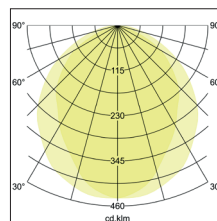

BIRO Circle Anbauringleuchte 450

**Artikel-Nr. 13665163**

Ø (m)	E0(0°) [lx]	
1.0 m	2.812.0	550.2
2.0 m	5.614.0	137.5
3.0 m	8.415.9	61.1
4.0 m	11.217.9	34.4
5.0 m	14.019.9	22.0

BIRO Circle Anbauringleuchte, struktursilber, rund. Ausführung in kompakter Bauform für die harmonische Implementierung in stimmige, architektonische Raumkonzepte Montageart: Anbaumontage, Montageort: Deckenmontage, Material: Aluminium / Stahl / Kunststoff, Schutzart: nach DIN EN 60529: IP40, Schutzklasse: (EN 61140) I, Spannung: 230V AC 50Hz, Leistung: 12.5W, Anzahl der Leuchtmittel / Fassungen: 1.0 Stk, Lichtstrom: 1.250lm, Farbtemperatur: 3000 K, Lichtfarbe: weiß, Abstrahlwinkel: 108°, mit Betriebsgerät, Art der Dimmung: schaltbar . Diese Leuchte enthält eingebaute LED-Lampen. Die Lampen können in der Leuchte nicht ausgetauscht werden.

<b>Artikel-Nr.</b>	<b>13665163</b>
<b>Stand:</b>	21.07.2021 19:38

Ansteuerung	schaltbar
Farbe	silber
Lichtfarbe	3000 K
Systemeffizienz	100 lm/W
Lichtstrom	1.250 lm
Werkstoff der Abdeckung	Kunststoff opal
Lebensdauer L80/B50 bei 25 °C	50000 h
Lebensdauer L70/B50 bei 25 °C	50000 h
Systemleistung	12,5 W
Farbwiedergabe	CRI > 80
Farbtoleranz	McAdam-Step 3
Abstrahlwinkel	108 °

Anzahl der Leuchtmittel / Fassungen	1 Stk
Außendurchmesser	450 mm
Höhe	100 mm
Farbwiedergabe	CRI > 80
Material	Aluminium / Stahl / Kunststoff
Spannung	230V AC 50Hz
Leuchtmittel	LED
Lichtaustritt	direkt
Lieferung	inkl. Konverter zum Anschluss an 230 V-Netzspannung
Schutzart	IP40
Schutzklasse	I
Spannungsart	AC