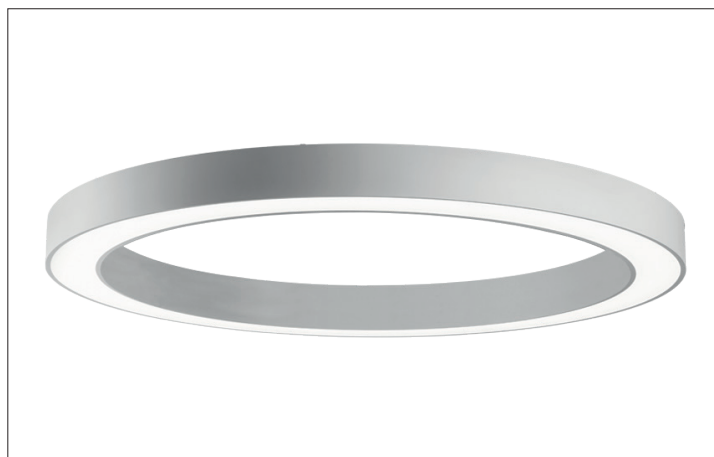

BIRO Circle Anbauringleuchte 450

**Artikel-Nr. 13665163**

Ø (m)	E0(0°) [lx]	
1.0 m	2.812.0	550.2
2.0 m	5.614.0	137.5
3.0 m	8.415.9	61.1
4.0 m	11.217.9	34.4
5.0 m	14.019.9	22.0

BIRO Circle Anbauringleuchte, struktursilber, rund. Ausführung in kompakter Bauform für die harmonische Implementierung in stimmige, architektonische Raumkonzepte Montageart: Anbaumontage, Montageort: Deckenmontage, Material: Aluminium / Stahl / Kunststoff, Schutzart: nach DIN EN 60529: IP40, Schutzklasse: (EN 61140) I, Spannung: 230V AC 50Hz, Leistung: 12.5W, Anzahl der Leuchtmittel / Fassungen: 1.0 Stk, Lichtstrom: 1.250lm, Farbtemperatur: 3000 K, Lichtfarbe: weiß, Abstrahlwinkel: 108°, mit Betriebsgerät, Art der Dimmung: schaltbar . Diese Leuchte enthält eingebaute LED-Lampen. Die Lampen können in der Leuchte nicht ausgetauscht werden.

<b>Artikel-Nr.</b>	<b>13665163</b>
<b>Stand:</b>	21.07.2021 19:38

Ansteuerung	schaltbar
Farbe	silber
Lichtfarbe	3000 K
Systemeffizienz	100 lm/W
Lichtstrom	1.250 lm
Werkstoff der Abdeckung	Kunststoff opal
Lebensdauer L80/B50 bei 25 °C	50000 h
Lebensdauer L70/B50 bei 25 °C	50000 h
Systemleistung	12,5 W
Farbwiedergabe	CRI > 80
Farbtoleranz	McAdam-Step 3
Abstrahlwinkel	108 °

Anzahl der Leuchtmittel / Fassungen	1 Stk
Außendurchmesser	450 mm
Höhe	100 mm
Farbwiedergabe	CRI > 80
Material	Aluminium / Stahl / Kunststoff
Spannung	230V AC 50Hz
Leuchtmittel	LED
Lichtaustritt	direkt
Lieferung	inkl. Konverter zum Anschluss an 230 V-Netzspannung
Schutzart	IP40
Schutzklasse	I
Spannungsart	AC