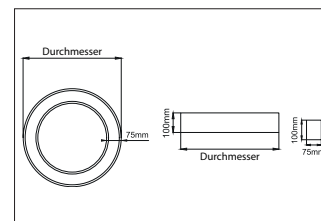

**BIRO Circle Anbauringleuchte 1.000**

**Artikel-Nr. 13662184**

1.0 m	2.812.0	2906.2
2.0 m	5.614.0	726.5
3.0 m	8.415.9	322.9
4.0 m	11.217.9	181.6
5.0 m	14.019.9	118.2
Ø (m)	E0(0°) [lx]	

BIRO Circle Anbauringleuchte 1.000, strukturschwarz, rund. Ausführung in kompakter Bauform für die harmonische Implementierung in stimmige, architektonische Raumkonzepte Montageart: Anbaumontage, Montageort: Deckenmontage, Material: Aluminium / Stahl / Kunststoff, Schutzart: nach DIN EN 60529: IP40, Schutzklasse: (EN 61140) I, Spannung: 230V AC 50Hz, Leistung: 62.5W, Anzahl der Leuchtmittel / Fassungen: 1.0 Stk, Lichtstrom: 6.875lm, : 4000 K Lichtfarbe: weiß, Abstrahlwinkel: 108°, mit Betriebsgerät, Art der Dimmung: schaltbar . Diese Leuchte enthält eingebaute LED-Lampen. Die Lampen können in der Leuchte nicht ausgetauscht werden.

Anzahl der Leuchtmittel / Fassungen	1 Stk
Außendurchmesser	1000 mm
Höhe	100 mm
Farbwiedergabe	CRI > 80
Material	Aluminium / Stahl / Kunststoff
Spannung	230V AC 50Hz
Leuchtmittel	LED
Lichtaustritt	direkt
Lieferung	inkl. Konverter zum Anschluss an 230 V-Netzspannung
Schutzart	IP40
Schutzklasse	I
Spannungsart	AC