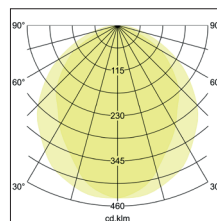

**BIRO Circle Anbauringleuchte 1.000**

**Artikel-Nr. 13662184**

1.0 m	2.812.0	2906.2
2.0 m	5.614.0	726.5
3.0 m	8.415.9	322.9
4.0 m	11.217.9	181.6
5.0 m	14.019.9	118.2
Ø (m)	E0(0°) [lx]	

BIRO Circle Anbauringleuchte 1.000, strukturschwarz, rund. Ausführung in kompakter Bauform für die harmonische Implementierung in stimmige, architektonische Raumkonzepte Montageart: Anbaumontage, Montageort: Deckenmontage, Material: Aluminium / Stahl / Kunststoff, Schutzart: nach DIN EN 60529: IP40, Schutzklasse: (EN 61140) I, Spannung: 230V AC 50Hz, Leistung: 62.5W, Anzahl der Leuchtmittel / Fassungen: 1.0 Stk, Lichtstrom: 6.875lm, : 4000 K Lichtfarbe: weiß, Abstrahlwinkel: 108°, mit Betriebsgerät, Art der Dimmung: schaltbar . Diese Leuchte enthält eingebaute LED-Lampen. Die Lampen können in der Leuchte nicht ausgetauscht werden.

<b>Artikel-Nr.</b>	<b>13662184</b>
<b>Stand:</b>	18.06.2021 13:11

Art der Dimmung	schaltbar
Farbe	schwarz
Lichtfarbe	4000 K
Systemeffizienz	110 lm/W
Lichtstrom	6.875 lm
Werkstoff der Abdeckung	Kunststoff opal
Lebensdauer L80/B50 bei 25 °C	50000 h
Lebensdauer L70/B50 bei 25 °C	50000 h
Systemleistung	62,5 W
Farbwiedergabe	CRI > 80
Farbtoleranz	McAdam-Step 3
Abstrahlwinkel	108 °

Anzahl der Leuchtmittel / Fassungen	1 Stk
Außendurchmesser	1000 mm
Höhe	100 mm
Farbwiedergabe	CRI > 80
Material	Aluminium / Stahl / Kunststoff
Spannung	230V AC 50Hz
Leuchtmittel	LED
Lichtaustritt	direkt
Lieferung	inkl. Konverter zum Anschluss an 230 V-Netzspannung
Schutzart	IP40
Schutzklasse	I
Spannungsart	AC